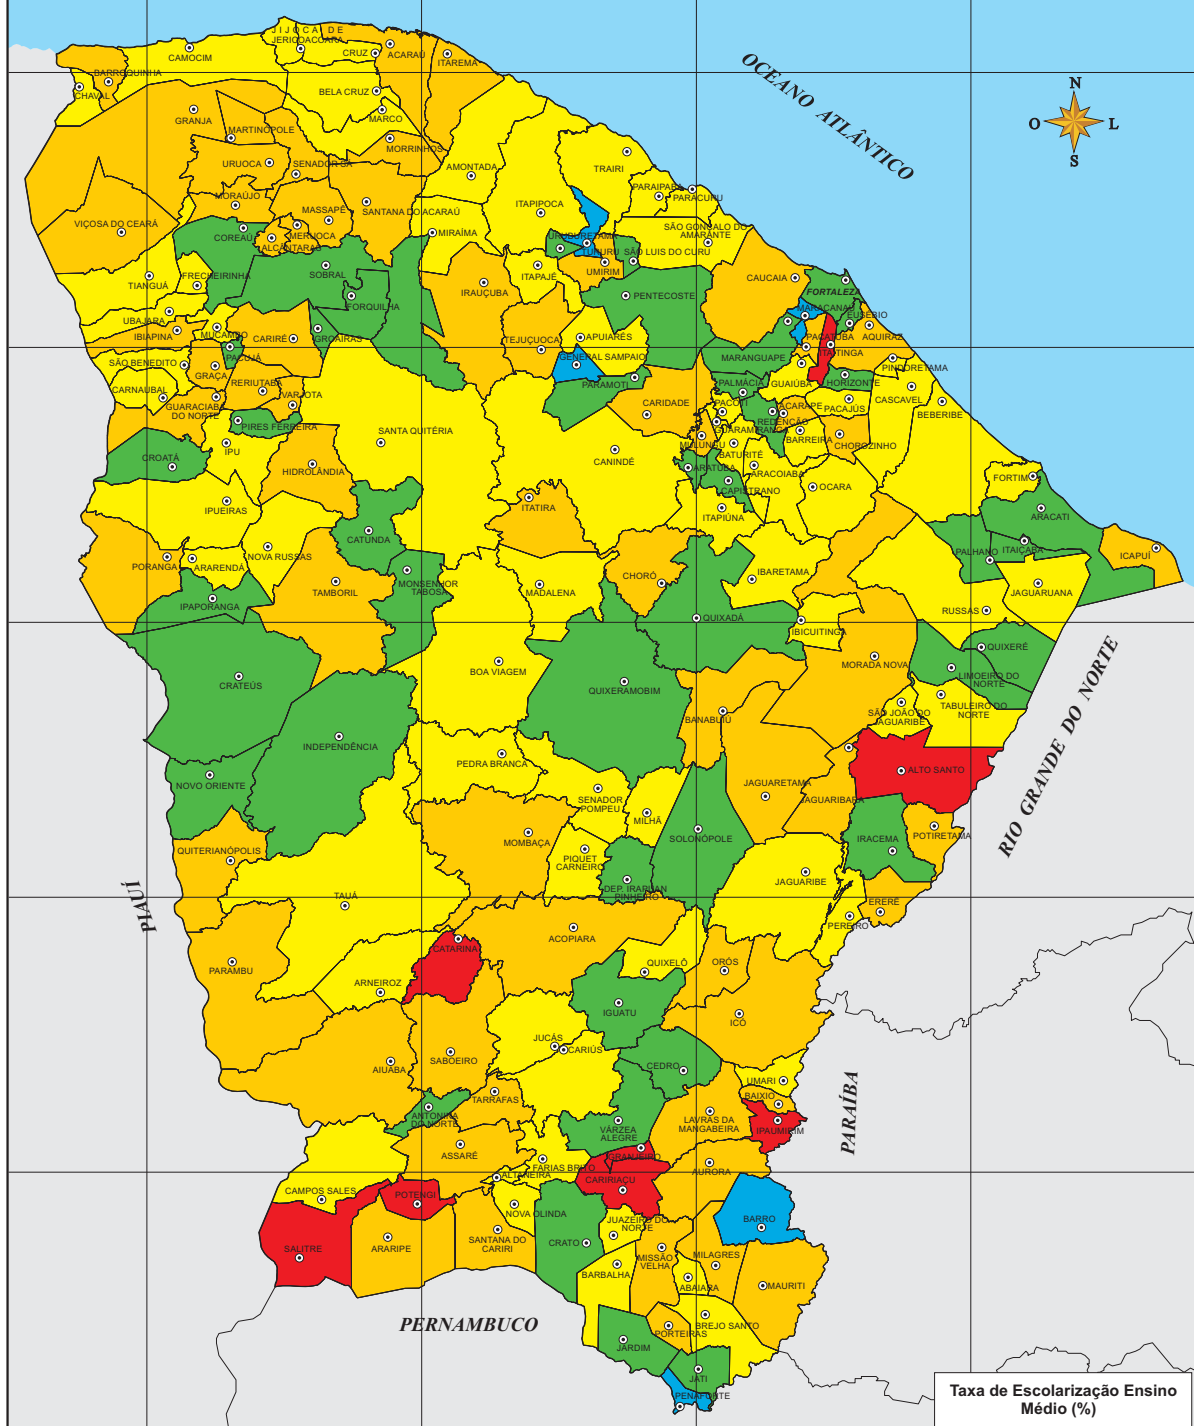

# TAXA DE ESCOLARIZAÇÃO ENSINO MÉDIO - 2006

GOVERNO DO  
ESTADO DO CEARÁ

Fonte: Secretaria da Educação Básica do Estado do Ceará (SEDUC).