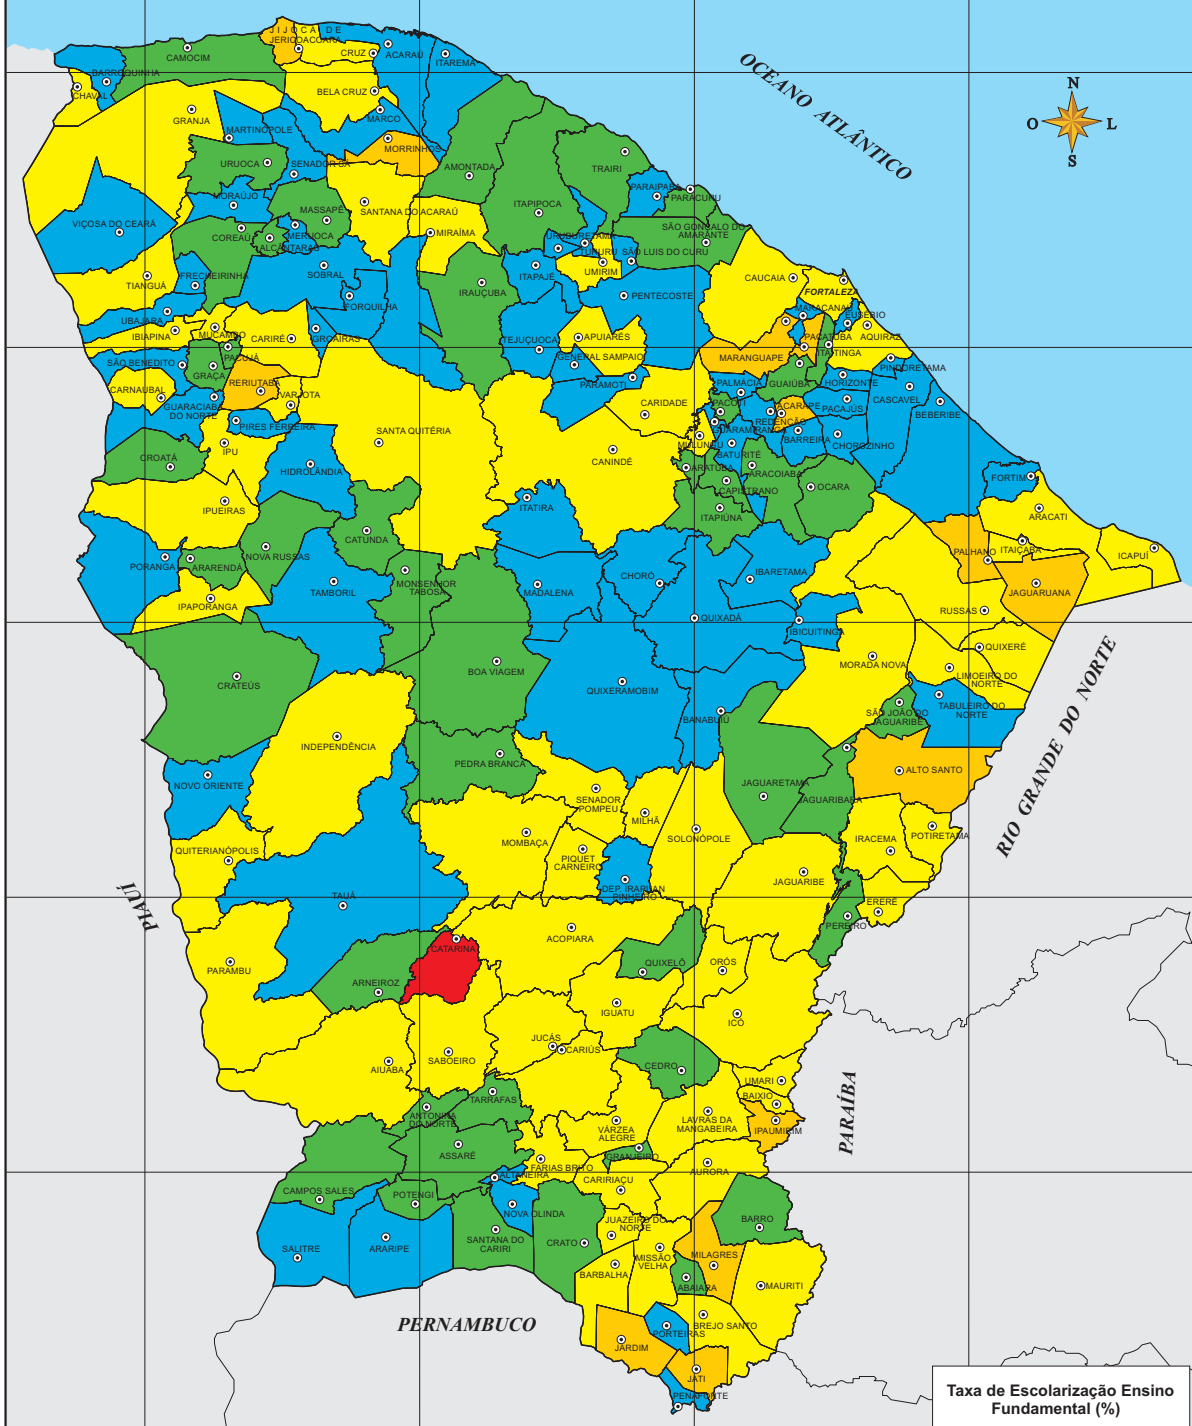

TAXA DE ESCOLARIZAÇÃO ENSINO FUNDAMENTAL - 2006

Taxa de Escolarização Ensino Fundamental (%)	
■	Até 50,0
■	50,1 - 80,0
■	80,1 - 90,0
■	90,1 - 95,0
■	95,1 - 100,0
○	Sede Municipal

GOVERNO DO
ESTADO DO CEARÁ

Fonte: Secretaria da Educação Básica do Estado do Ceará (SEDUC).