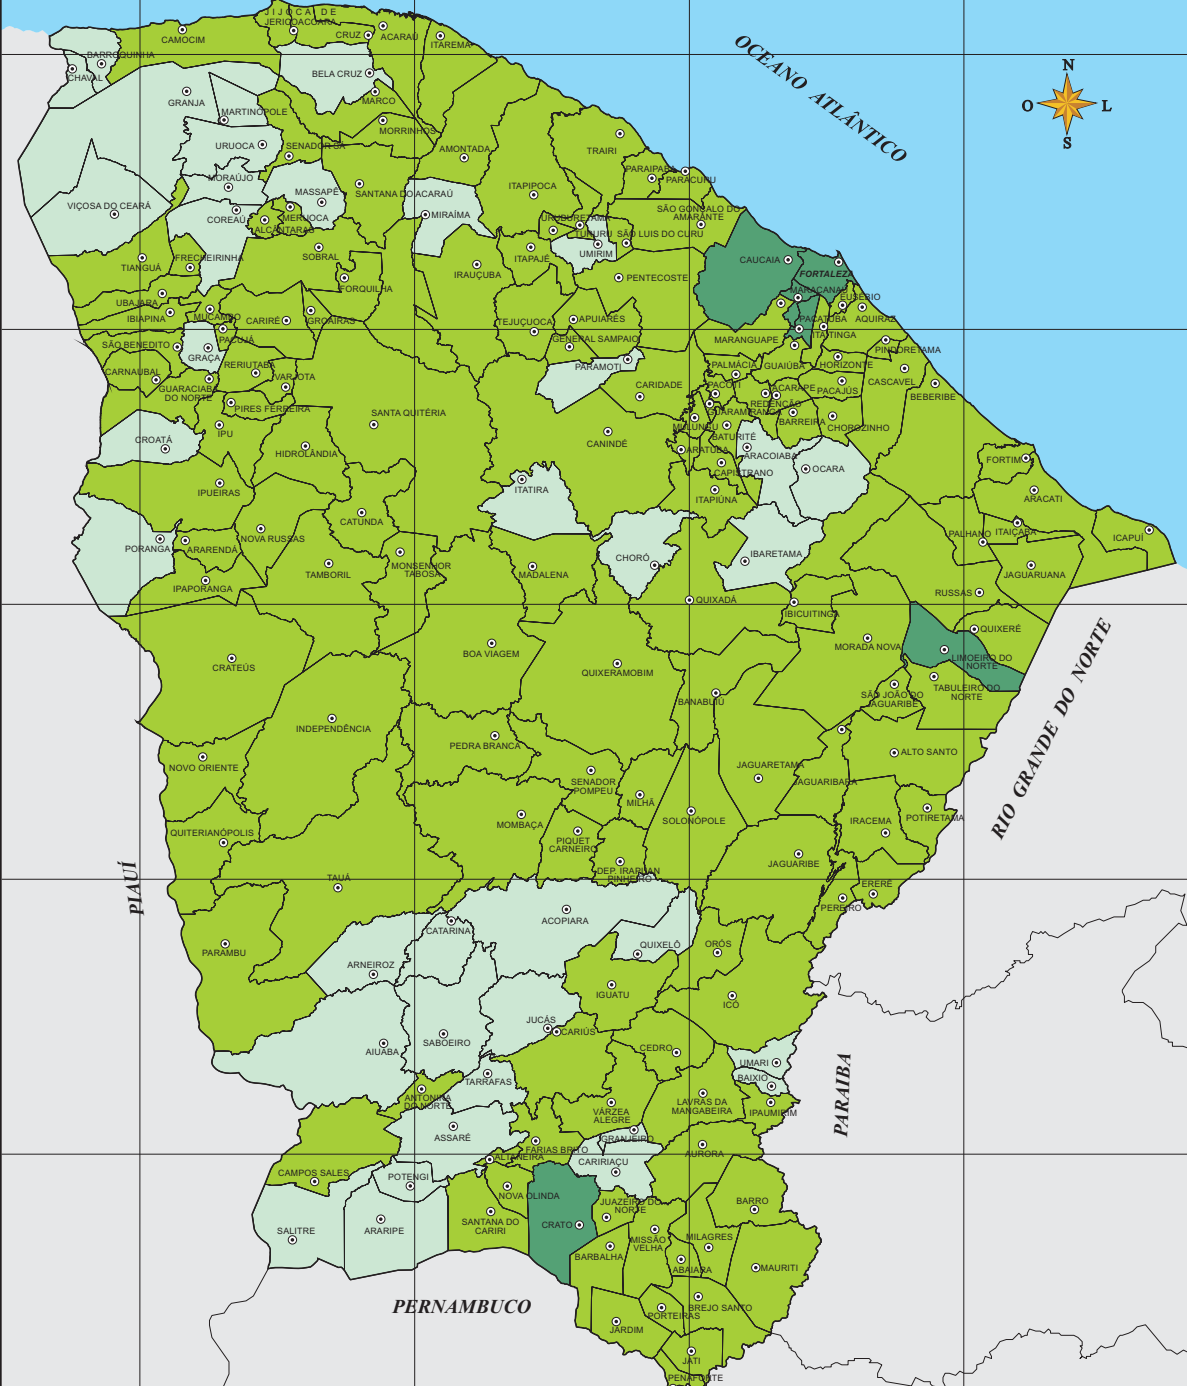

ÍNDICE DE DESENVOLVIMENTO HUMANO - 2000 DESDOBRAMENTO DA FAIXA MÉDIA

Índice de Desenvolvimento Humano (IDH) - Médio

- 0.500 - 0.599 Médio-Baixo
- 0.600 - 0.699 Médio-Médio
- 0.700 - 0.799 Médio-Alto
- Sede Municipal

Fonte: PROGRAMA DAS NAÇÕES UNIDAS PARA O DESENVOLVIMENTO (PNUD), INSTITUTO DE PESQUISA ECONÔMICA APLICADA (IPEA) e FUNDAÇÃO JOÃO PINHEIRO (FJP).