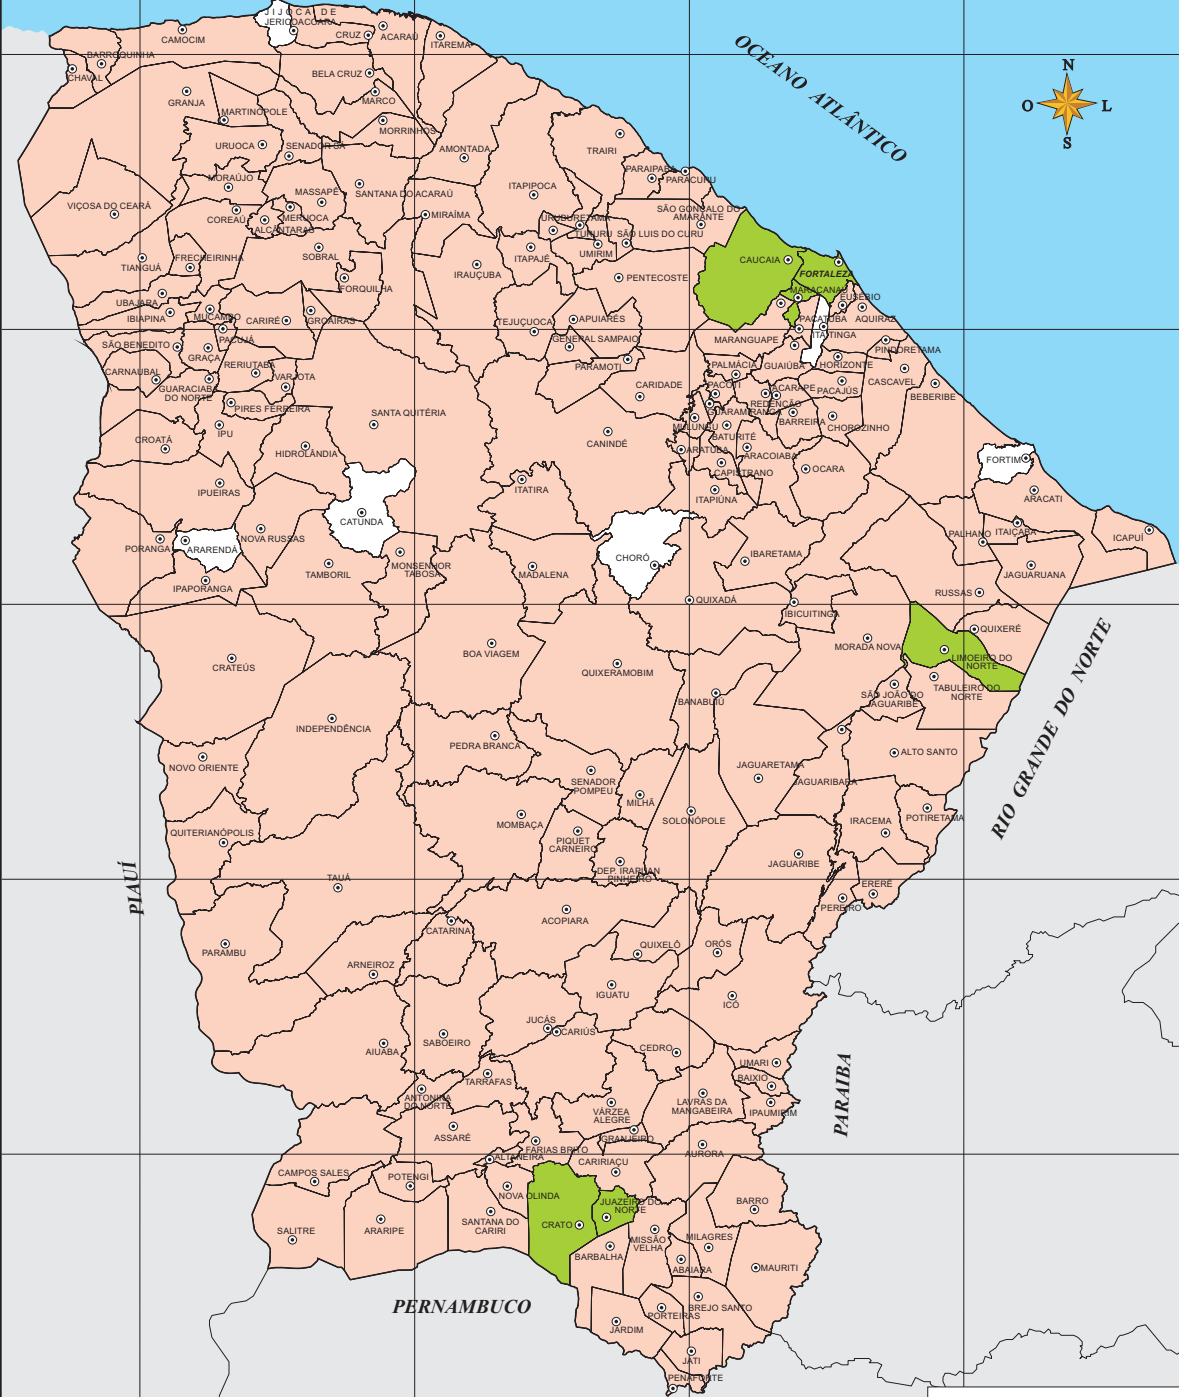

ÍNDICE DE DESENVOLVIMENTO HUMANO - 1991

Índice de Desenvolvimento Humano (IDH)

- Não Calculado
- 0.000 - 0.499 Baixo
- 0.500 - 0.799 Médio
- 0.800 - 1.000 Alto
- Sede Municipal

Fonte: PROGRAMA DAS NAÇÕES UNIDAS PARA O DESENVOLVIMENTO (PNUD), INSTITUTO DE PESQUISA ECONÔMICA APLICADA (IPEA) e FUNDAÇÃO JOÃO PINHEIRO (FJP).