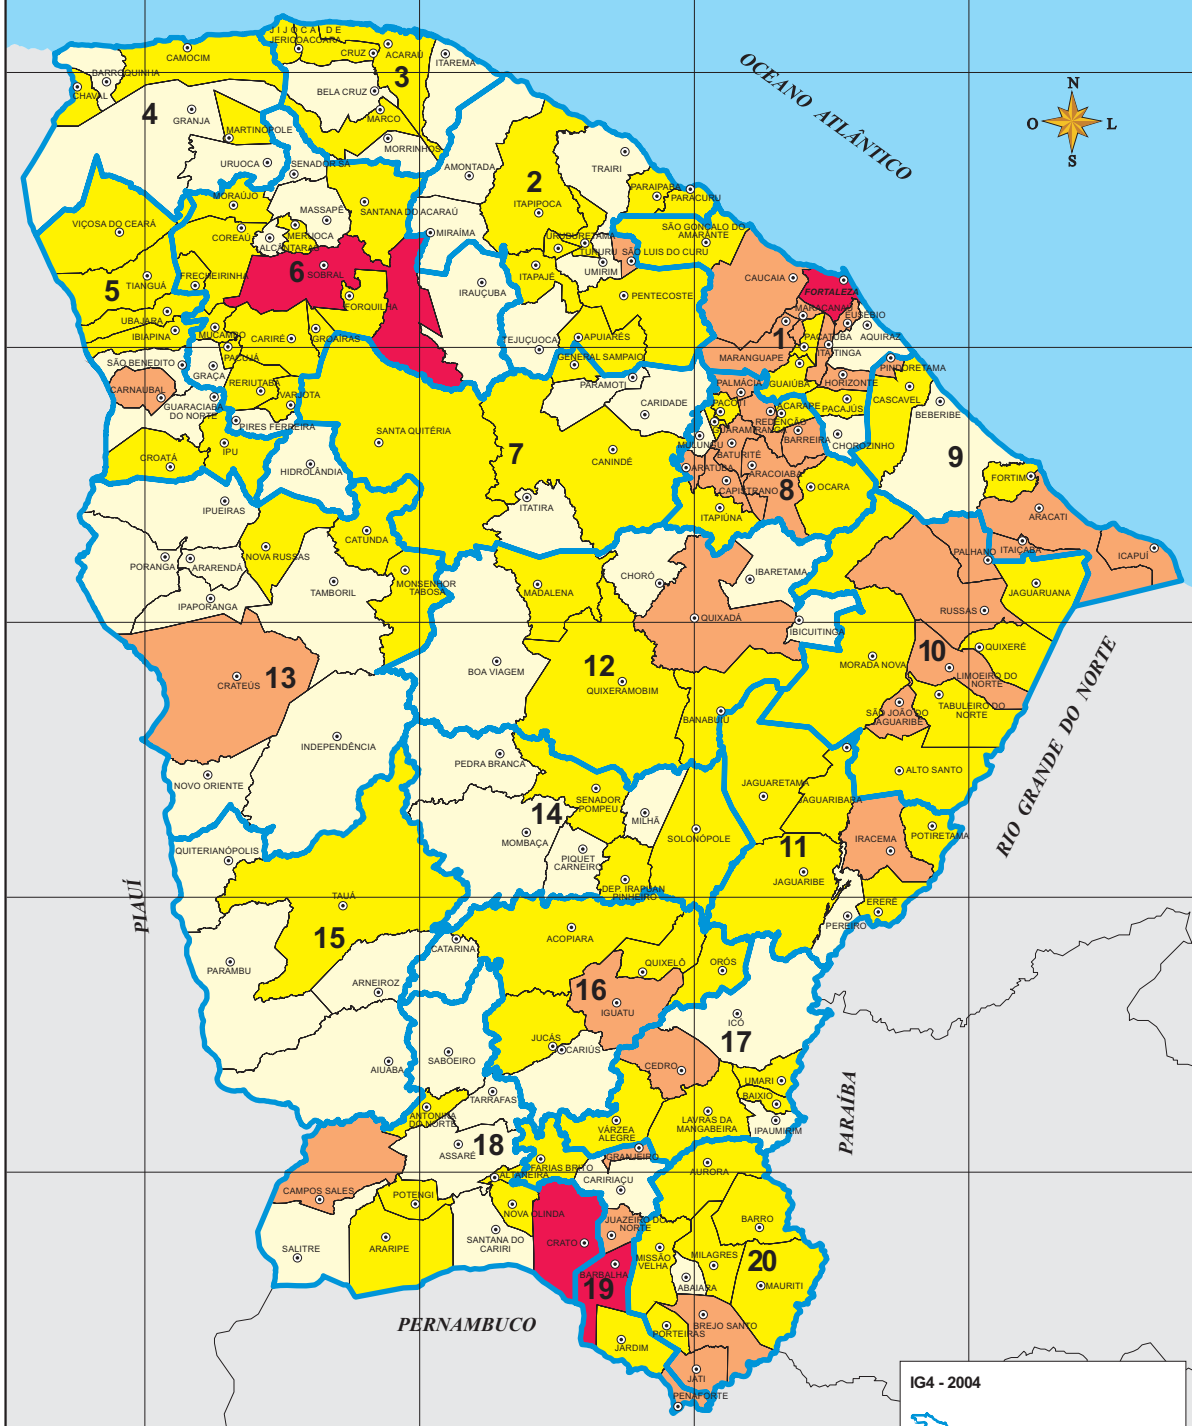

IG4 - INDICADORES SOCIAIS - 2004

IG4 - 2004

Regiões Administrativas

Classes	Valor do IG4	Nº Municípios
	75,37 - 100,00	(04)
	42,80 - 68,43	(34)
	26,99 - 41,37	(88)
	0,00 - 26,31	(58)

○ Sede Municipal

Fonte: Instituto de Pesquisa e Estratégia Econômica do Ceará (IPECE).