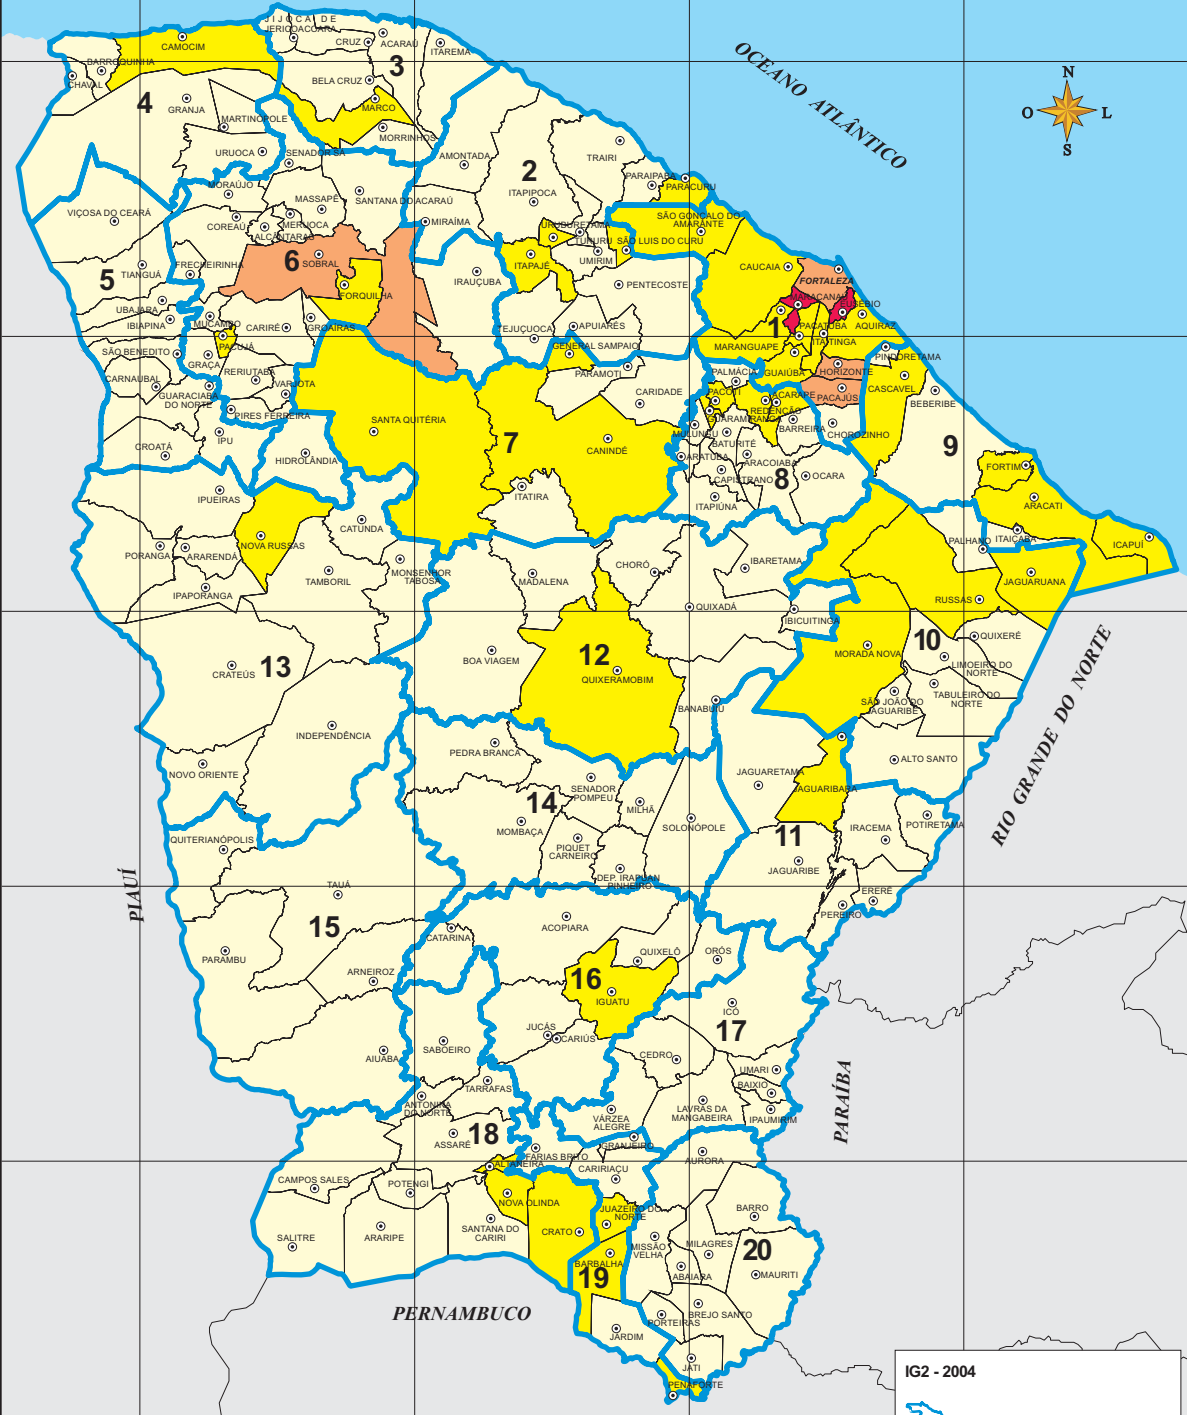

IG2 - INDICADORES DEMOGRÁFICOS E ECONÔMICOS - 2004

IG2 - 2004

Regiões Administrativas

Classes	Valor do IG2	Nº Municípios
■	90,16 - 100,00	(02)
■	57,28 - 79,27	(04)
■	17,39 - 42,56	(39)
■	0,00 - 16,72	(139)

○ Sede Municipal

Fonte: Instituto de Pesquisa e Estratégia Econômica do Ceará (IPECE).