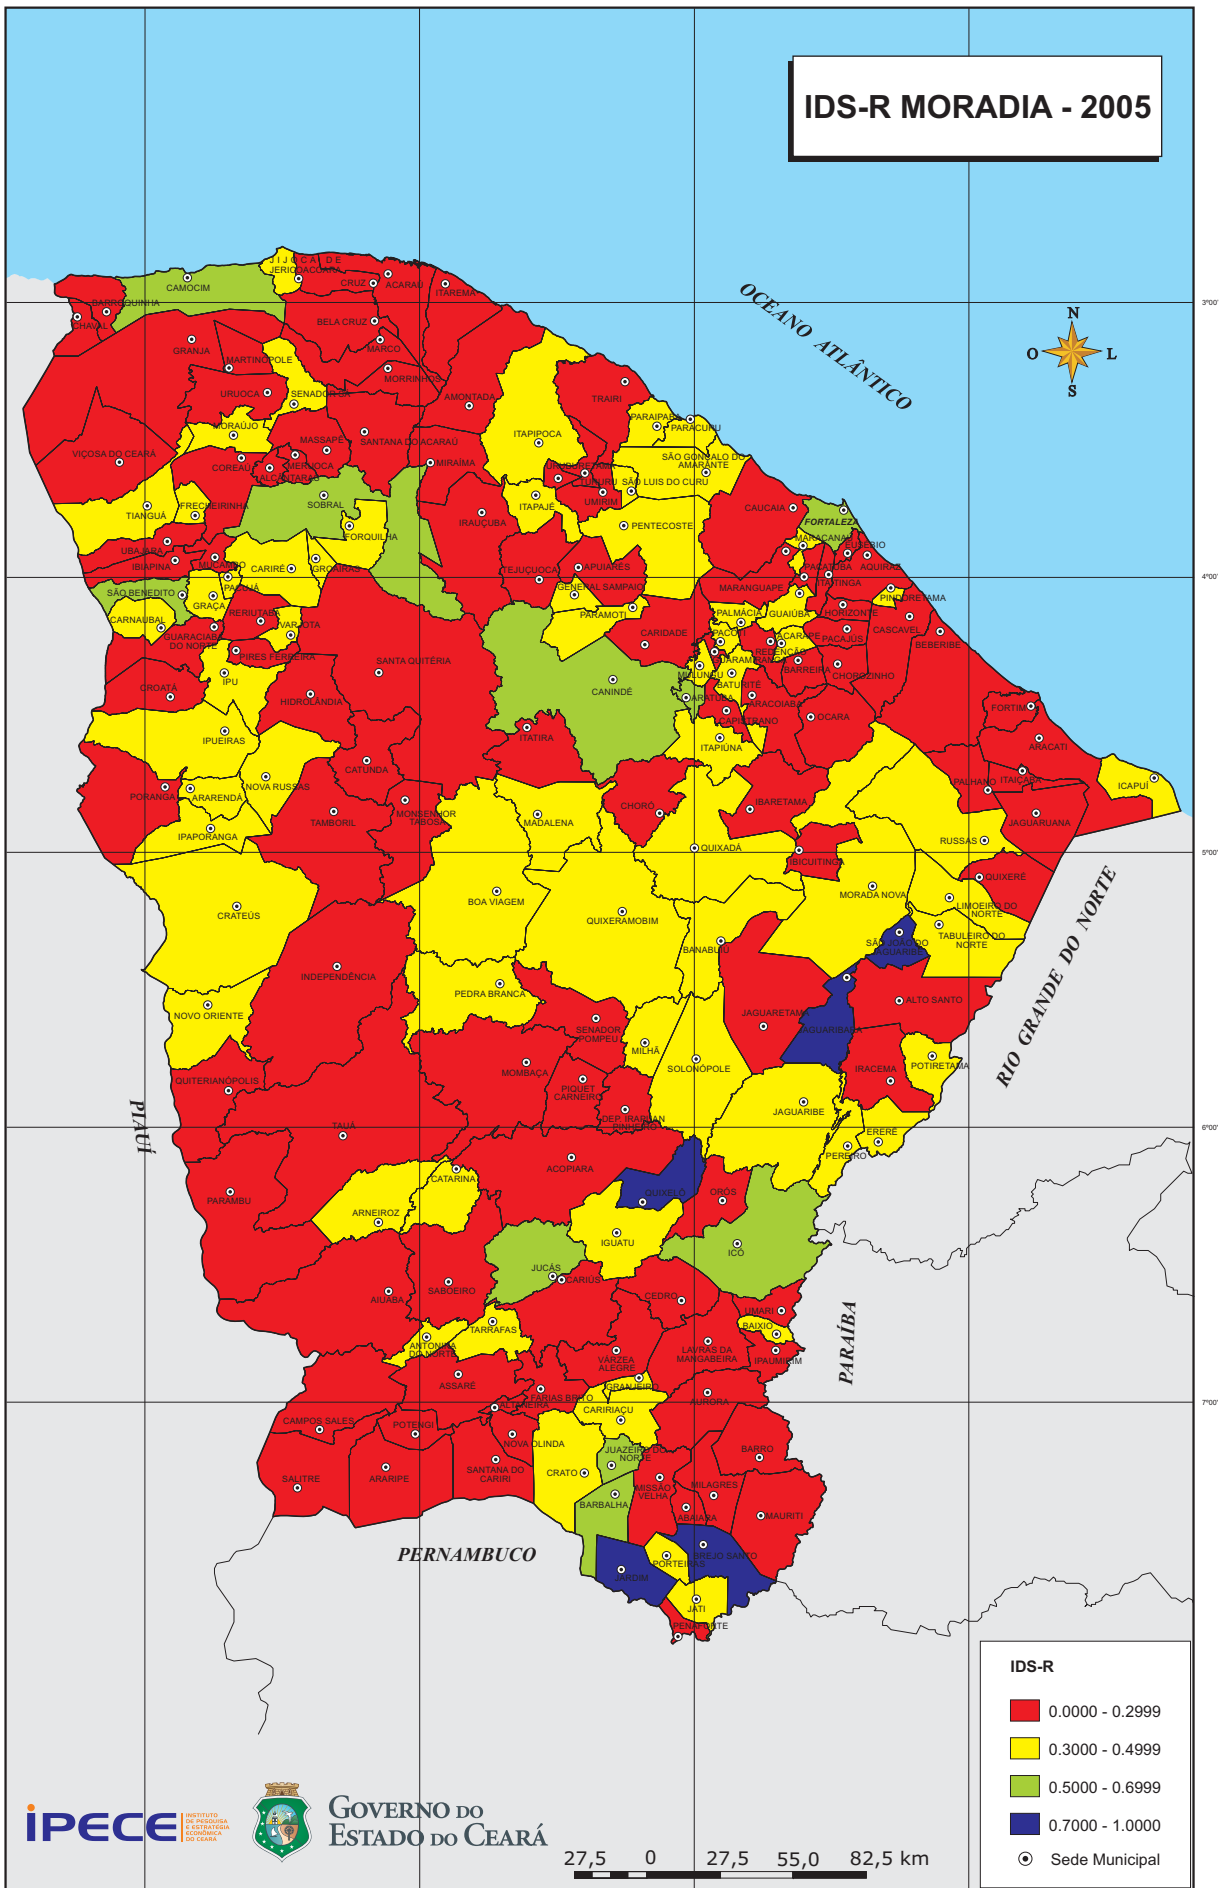

# IDS-R MORADIA - 2005

**IDS-R**

Red	0.0000 - 0.2999
Yellow	0.3000 - 0.4999
Green	0.5000 - 0.6999
Blue	0.7000 - 1.0000
Circle with dot	Sede Municipal

**IPECE**

**GOVERNO DO ESTADO DO CEARÁ**

27,5 0 27,5 55,0 82,5 km

Fonte: Instituto de Pesquisa e Estratégia Econômica do Ceará (IPECE).