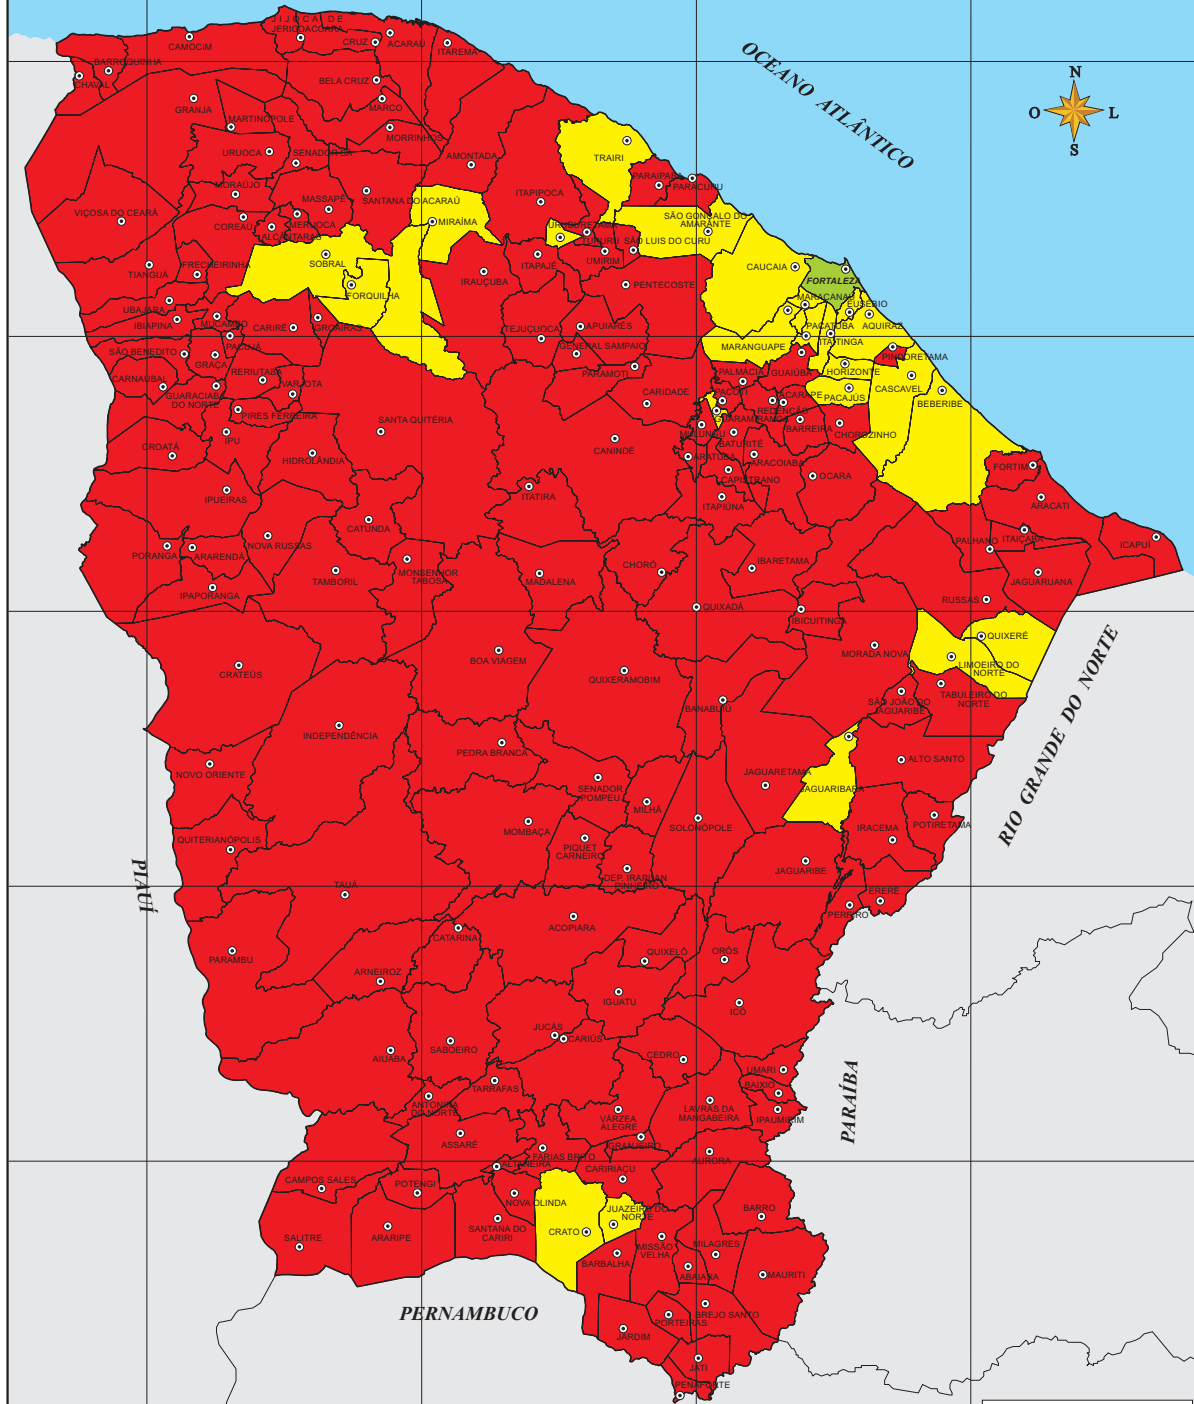

IDS-R EMPREGO E RENDA - 2005

IDS-R

Red	0.0000 - 0.2999
Yellow	0.3000 - 0.4999
Green	0.5000 - 0.6999
Blue	0.7000 - 1.0000

⊙ Sede Municipal

GOVERNO DO ESTADO DO CEARÁ

27,5 0 27,5 55,0 82,5 km

Fonte: Instituto de Pesquisa e Estratégia Econômica do Ceará (IPECE).