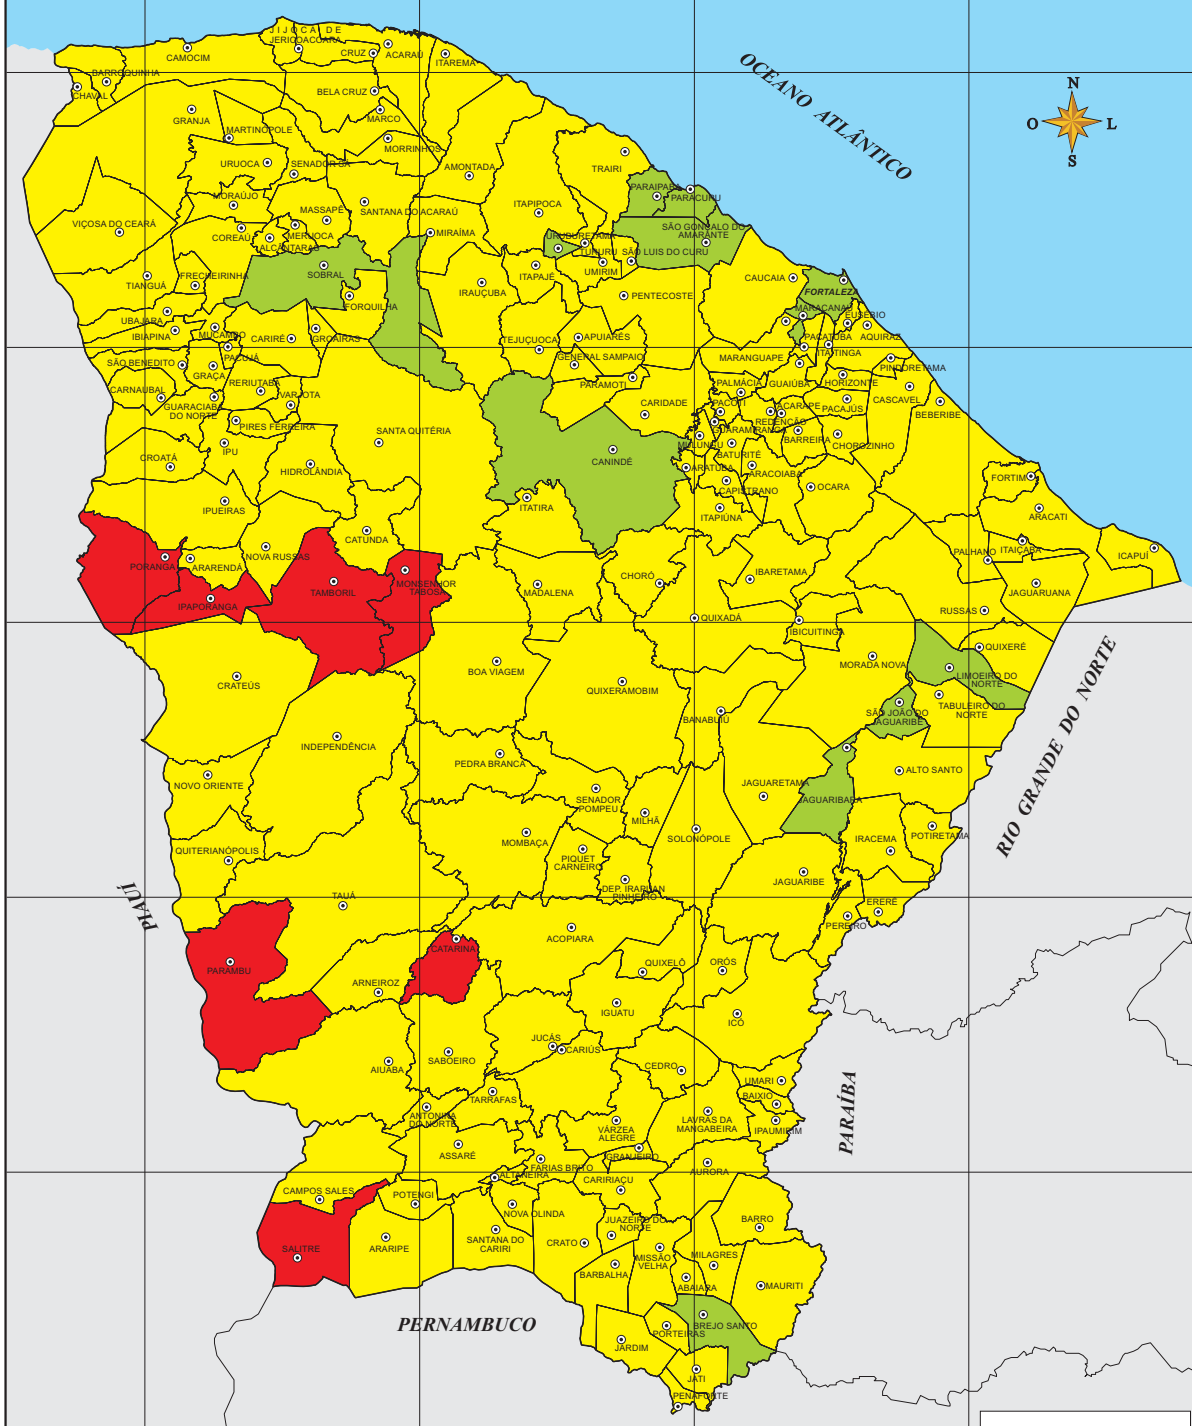

# ÍNDICE DE DESENVOLVIMENTO SOCIAL DE RESULTADO - 2005

**IDS-R GLOBAL**

Red	0,0000 - 0,2999
Yellow	0,3000 - 0,4999
Green	0,5000 - 0,6999
Blue	0,7000 - 1,0000

⊙ Sede Municipal

GOVERNO DO ESTADO DO CEARÁ

Fonte: Instituto de Pesquisa e Estratégia Econômica do Ceará (IPECE).