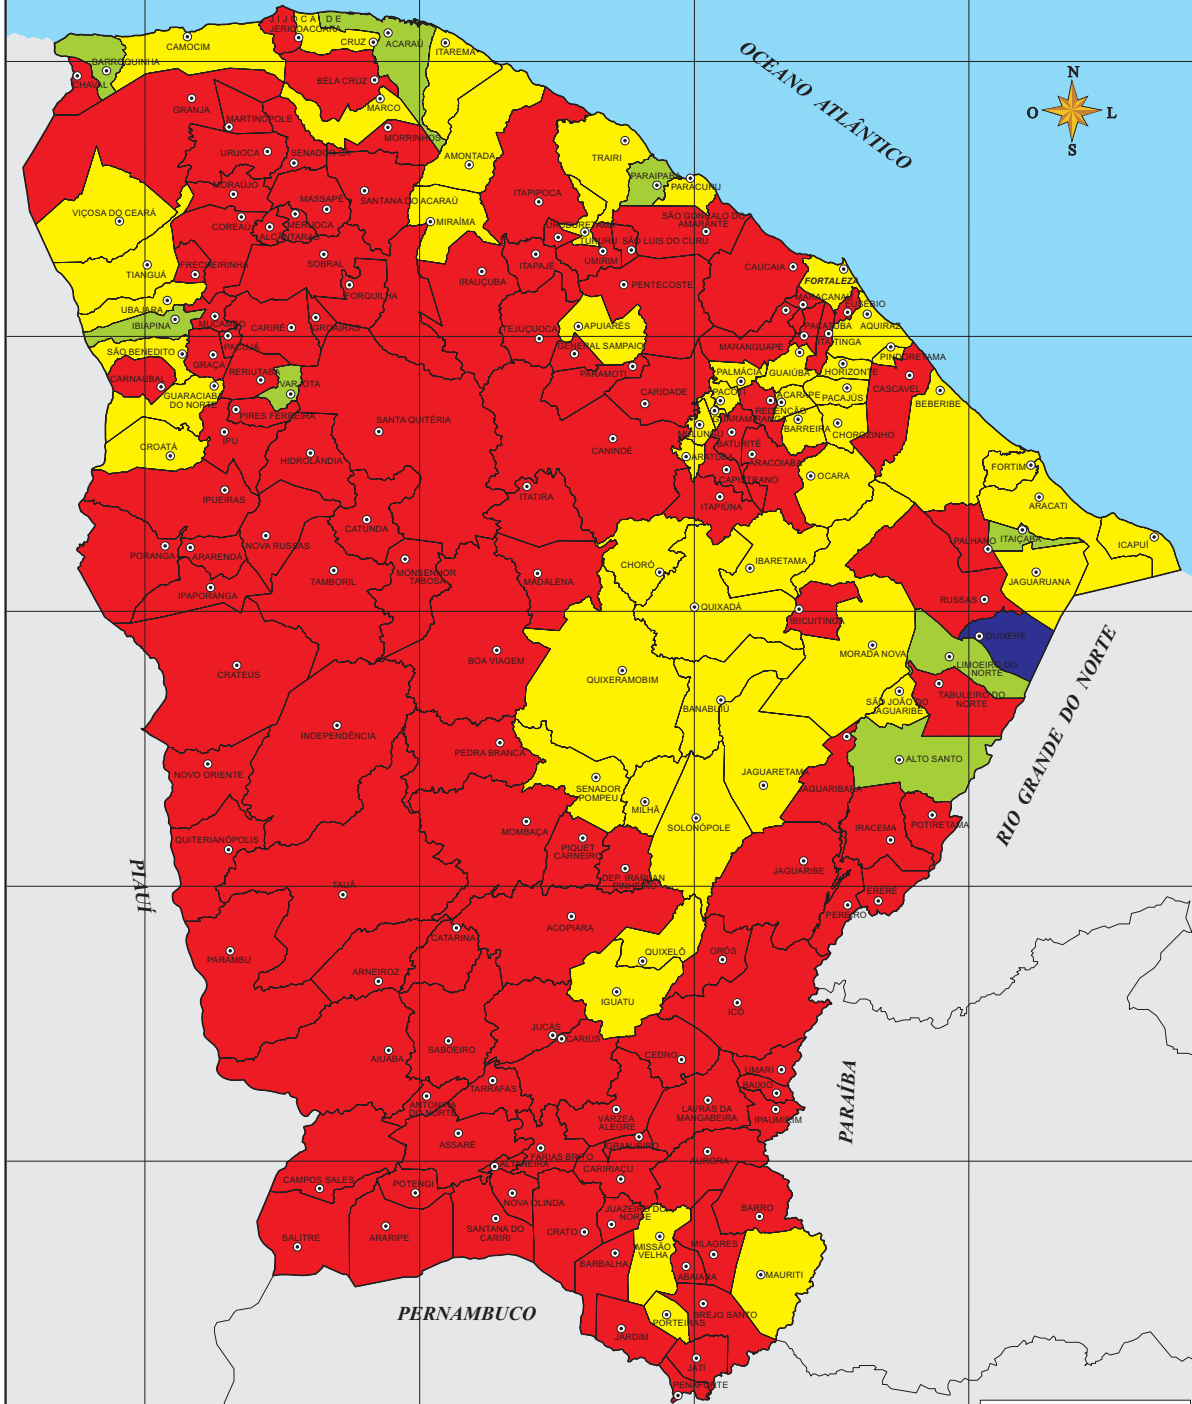

IDS-R DESENVOLVIMENTO RURAL - 2005

IDS-R

| | |
|-------------|-----------------|
| Red | 0.0000 - 0.2999 |
| Yellow | 0.3000 - 0.4999 |
| Light Green | 0.5000 - 0.6999 |
| Dark Blue | 0.7000 - 1.0000 |

⊙ Sede Municipal

GOVERNO DO ESTADO DO CEARÁ

Fonte: Instituto de Pesquisa e Estratégia Econômica do Ceará (IPECE).