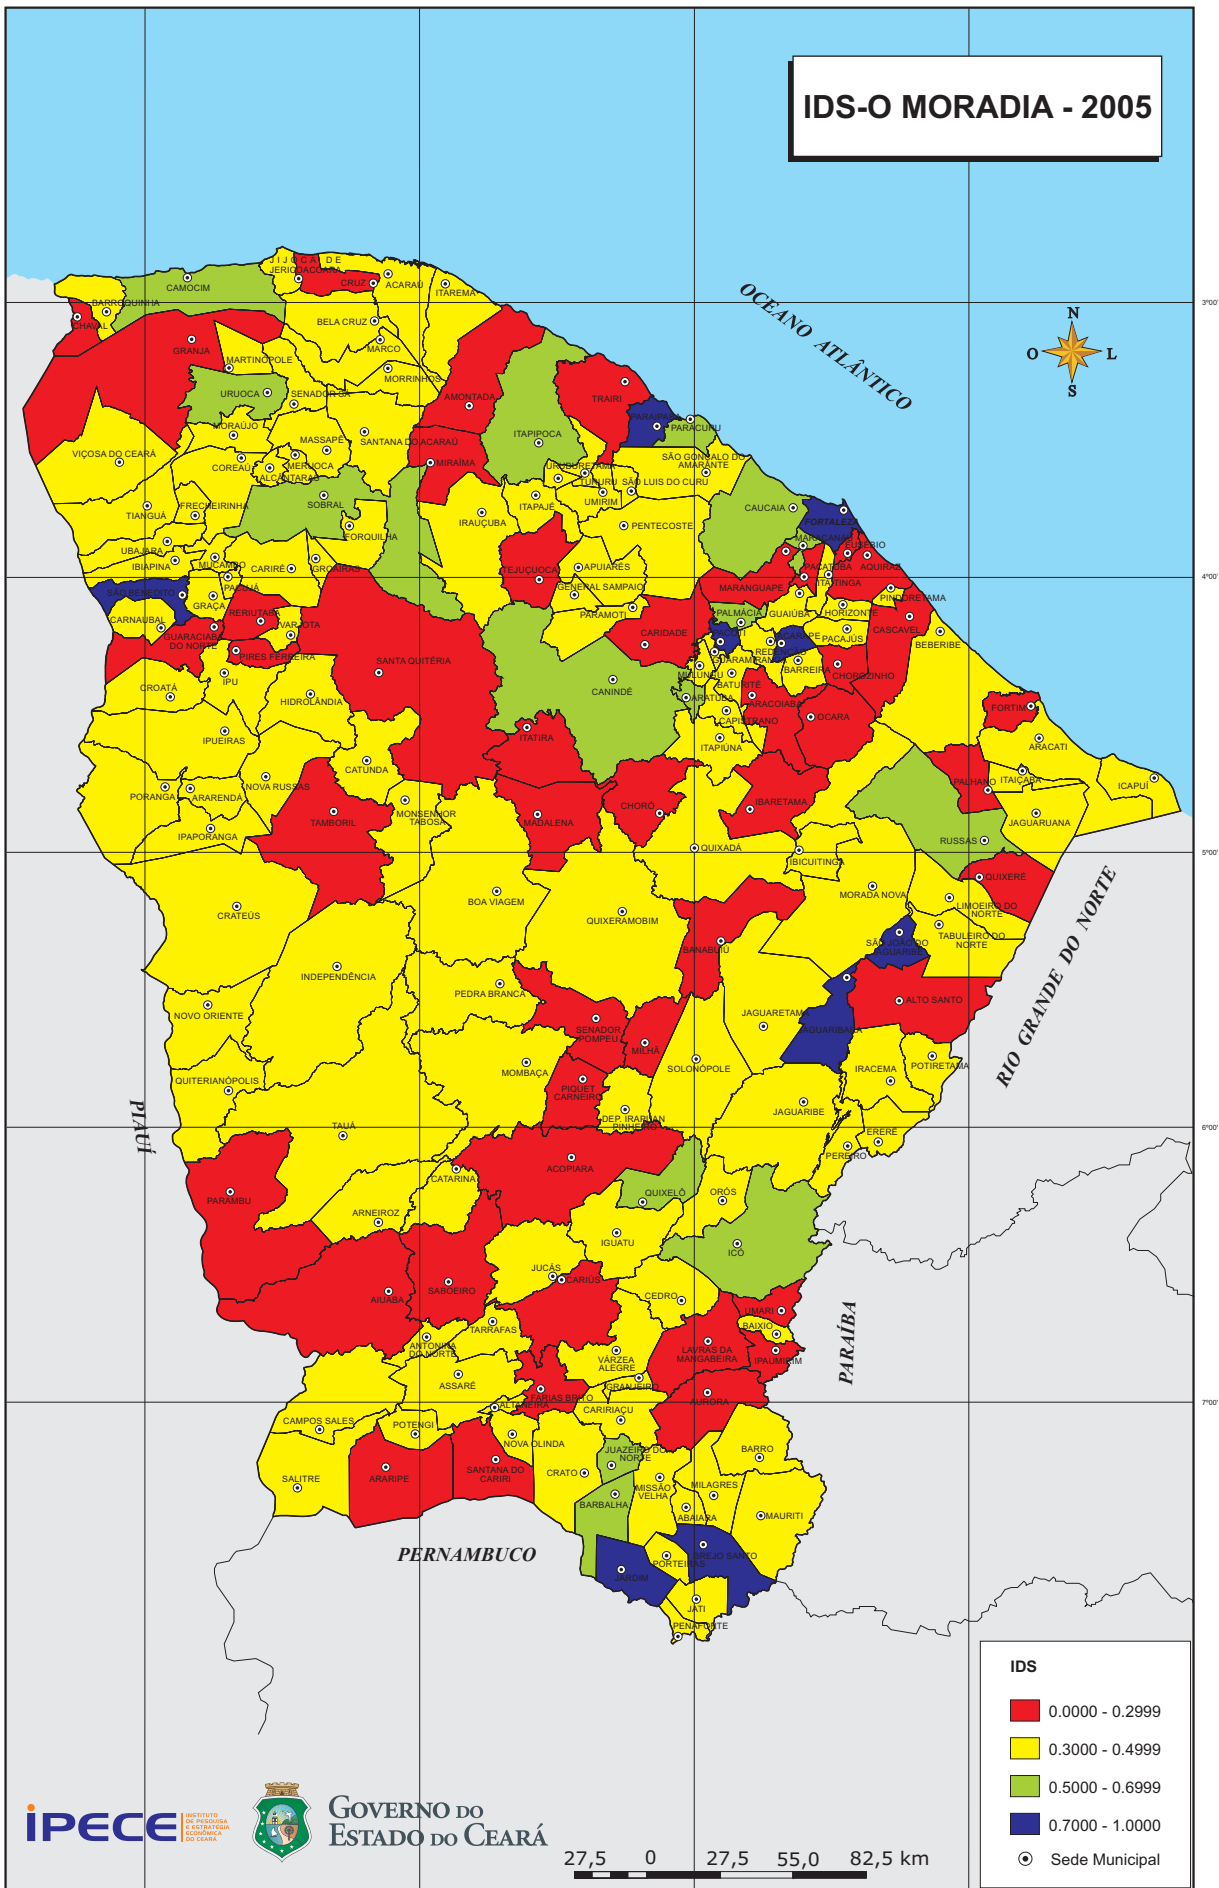

IDS-O MORADIA - 2005

IPECE

GOVERNO DO ESTADO DO CEARÁ

27,5 0 27,5 55,0 82,5 km

Fonte: Instituto de Pesquisa e Estratégia Econômica do Ceará (IPECE).