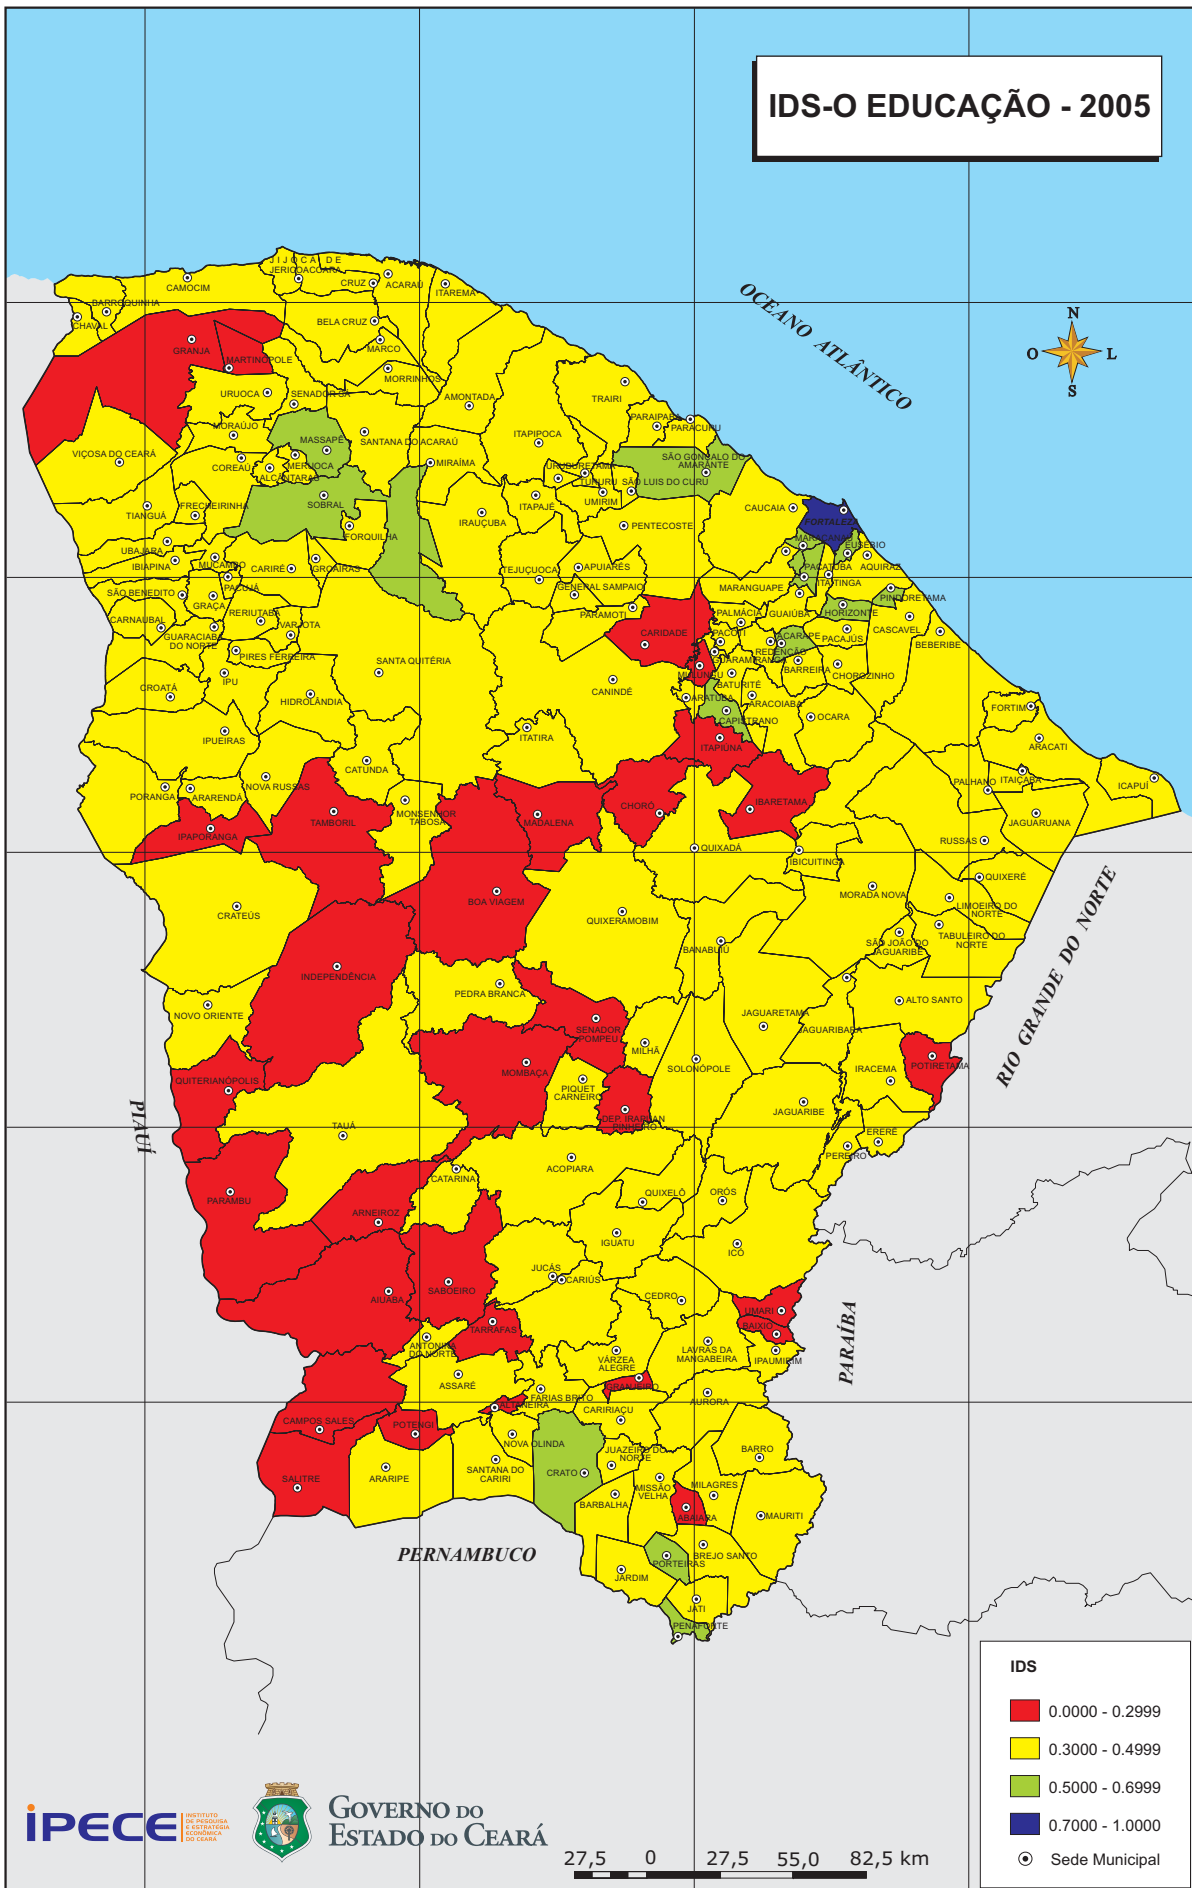

IDS-O EDUCAÇÃO - 2005

IDS

	0.0000 - 0.2999
	0.3000 - 0.4999
	0.5000 - 0.6999
	0.7000 - 1.0000
⊙	Sede Municipal

GOVERNO DO ESTADO DO CEARÁ

27,5 0 27,5 55,0 82,5 km

Fonte: Instituto de Pesquisa e Estratégia Econômica do Ceará (IPECE).