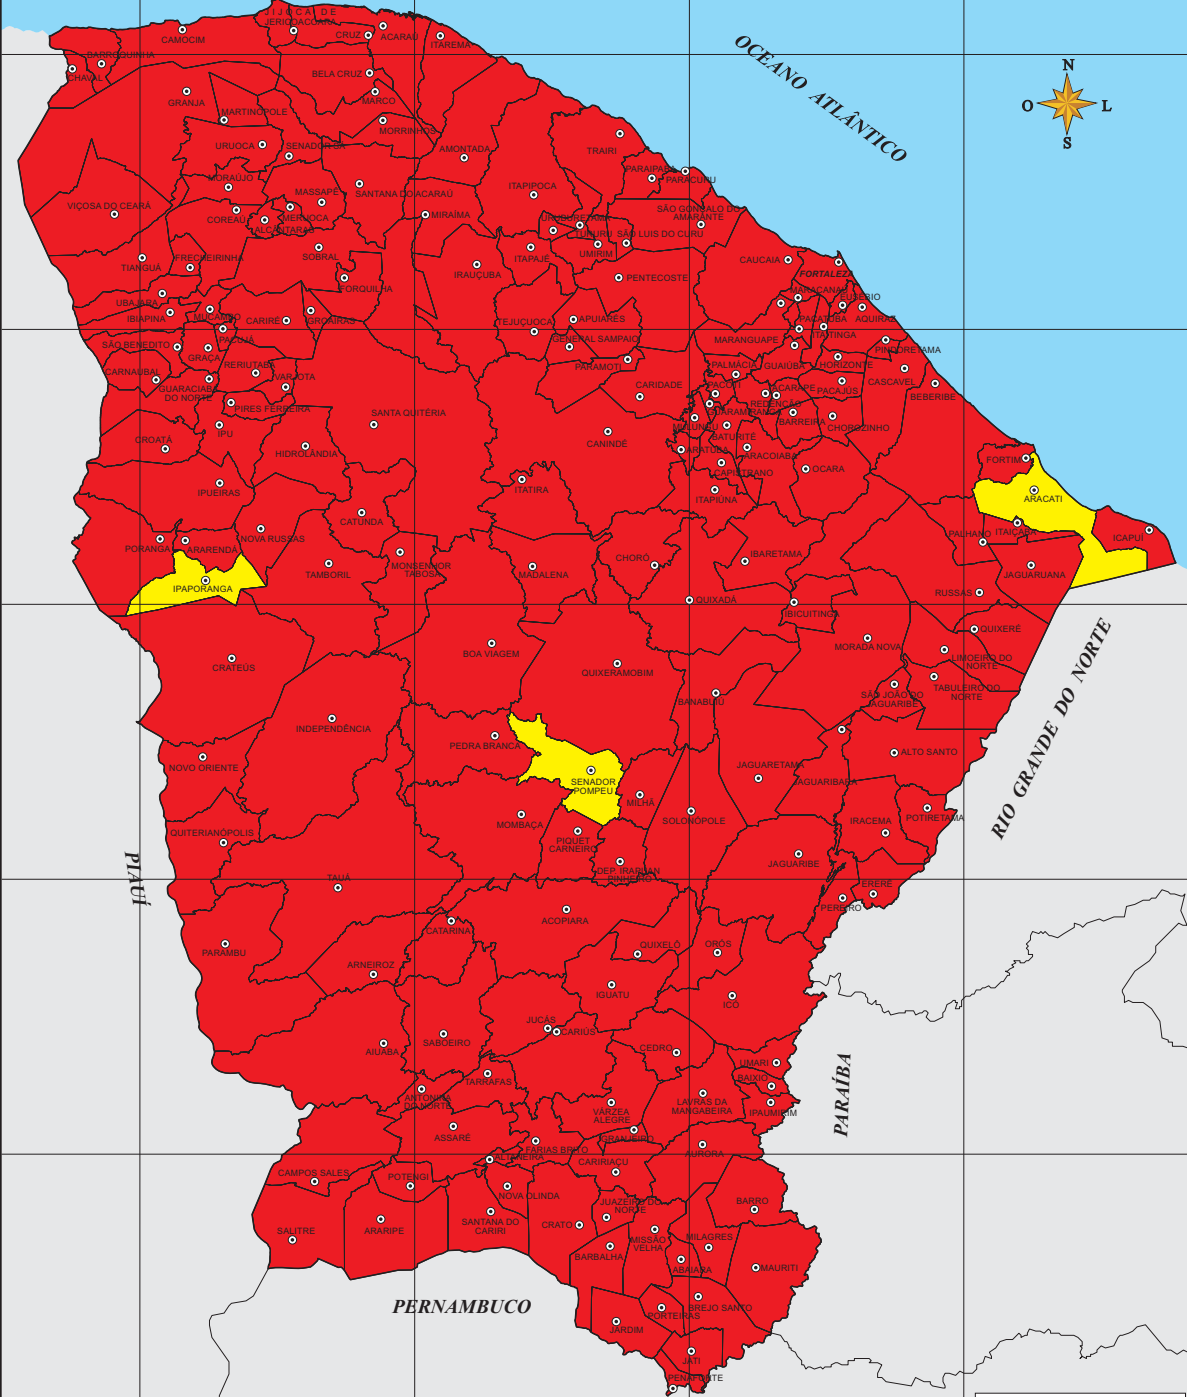

IDS-O DESENVOLVIMENTO RURAL - 2005

IDS

Red	0.0000 - 0.2999
Yellow	0.3000 - 0.4999
Green	0.5000 - 0.6999
Blue	0.7000 - 1.0000

⊙ Sede Municipal

GOVERNO DO ESTADO DO CEARÁ

Fonte: Instituto de Pesquisa e Estratégia Econômica do Ceará (IPECE).