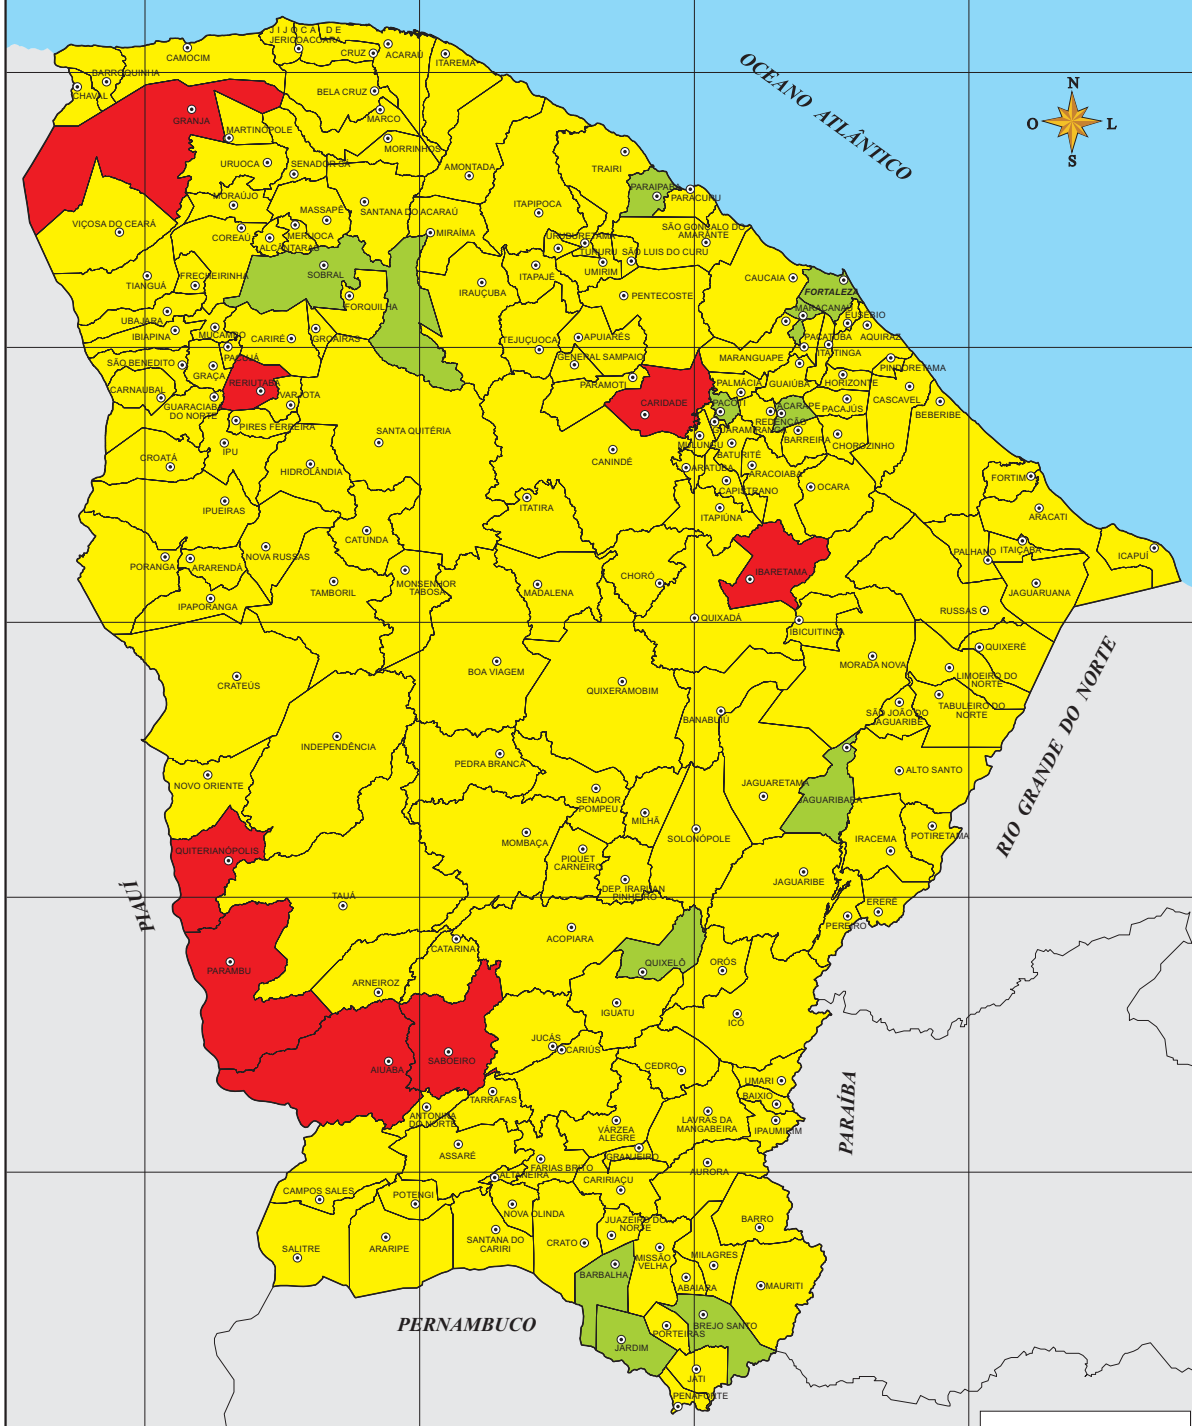

ÍNDICE DE DESENVOLVIMENTO SOCIAL DE OFERTA - 2005

IDS-O Global	
■	0,0000 - 0,2999
■	0,3000 - 0,4999
■	0,5000 - 0,6999
■	0,7000 - 1,0000
⊙	Sede Municipal

GOVERNO DO ESTADO DO CEARÁ

Fonte: Instituto de Pesquisa e Estratégia Econômica do Ceará (IPECE).