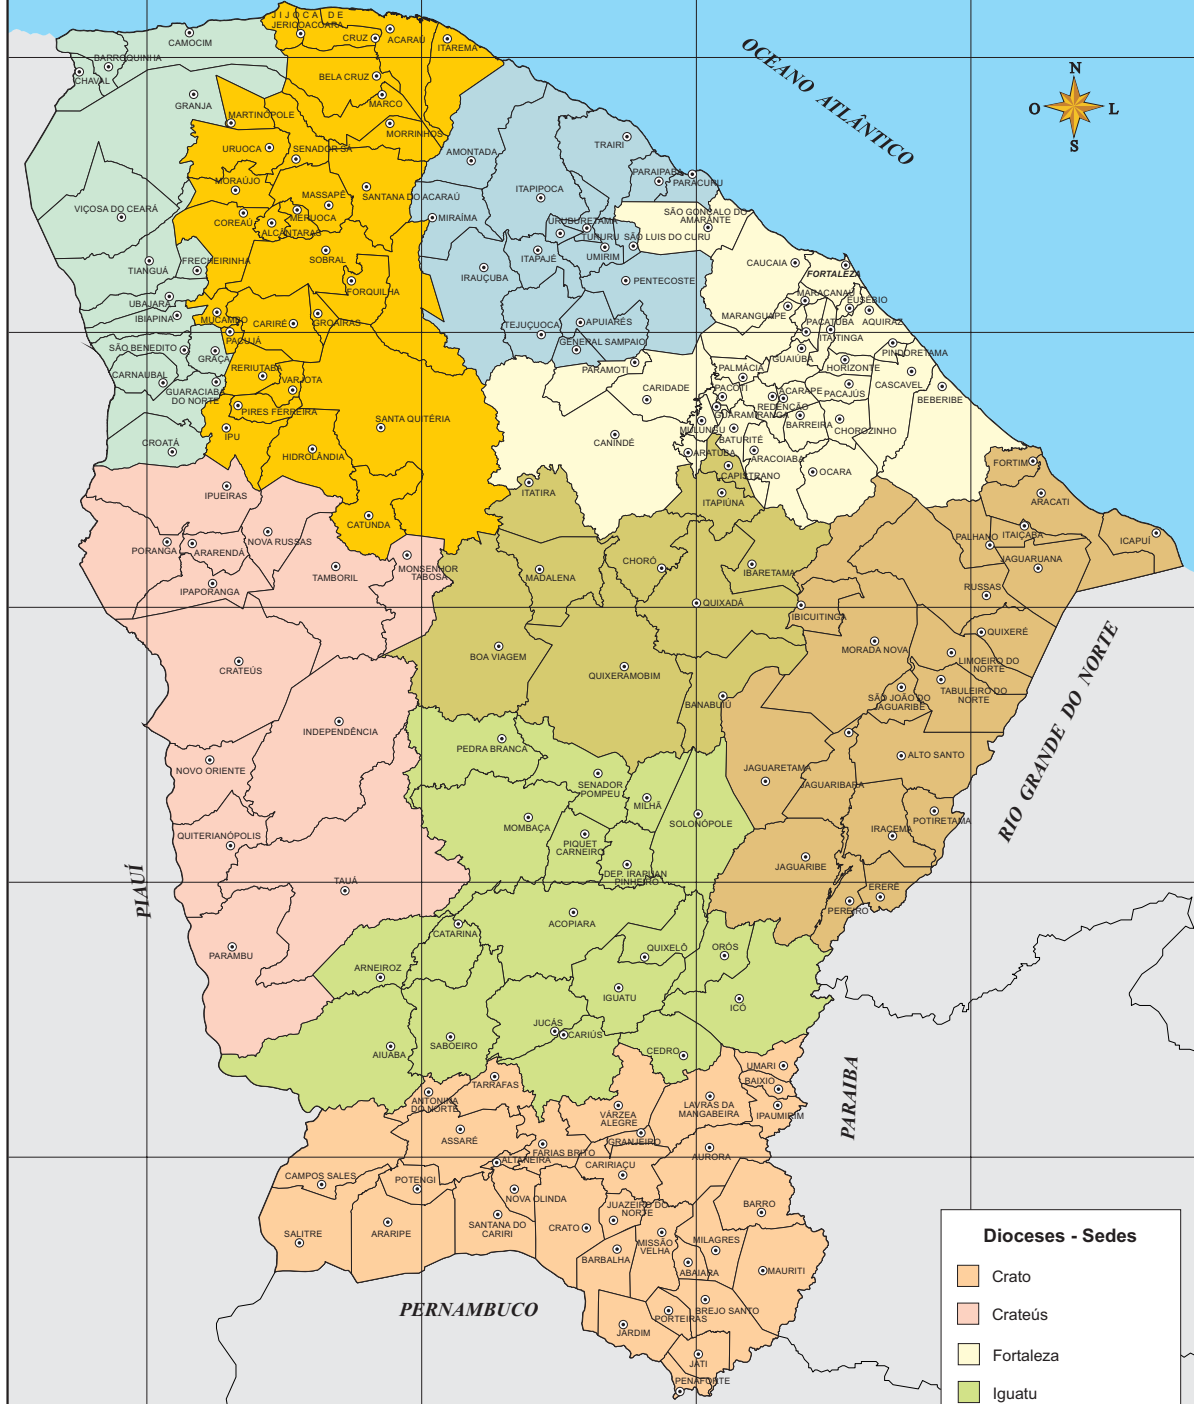

SEDES DAS DIOCESES

Dioceses - Sedes

- Crato
- Crateús
- Fortaleza
- Iguatu
- Itapipoca
- Quixadá
- Limoeiro do Norte
- Sobral
- Tianguá
- Sede municipal

ipece

GOVERNO DO ESTADO DO CEARÁ

Fonte: Comissão Brasileira de Justiça e Paz (CBJP).