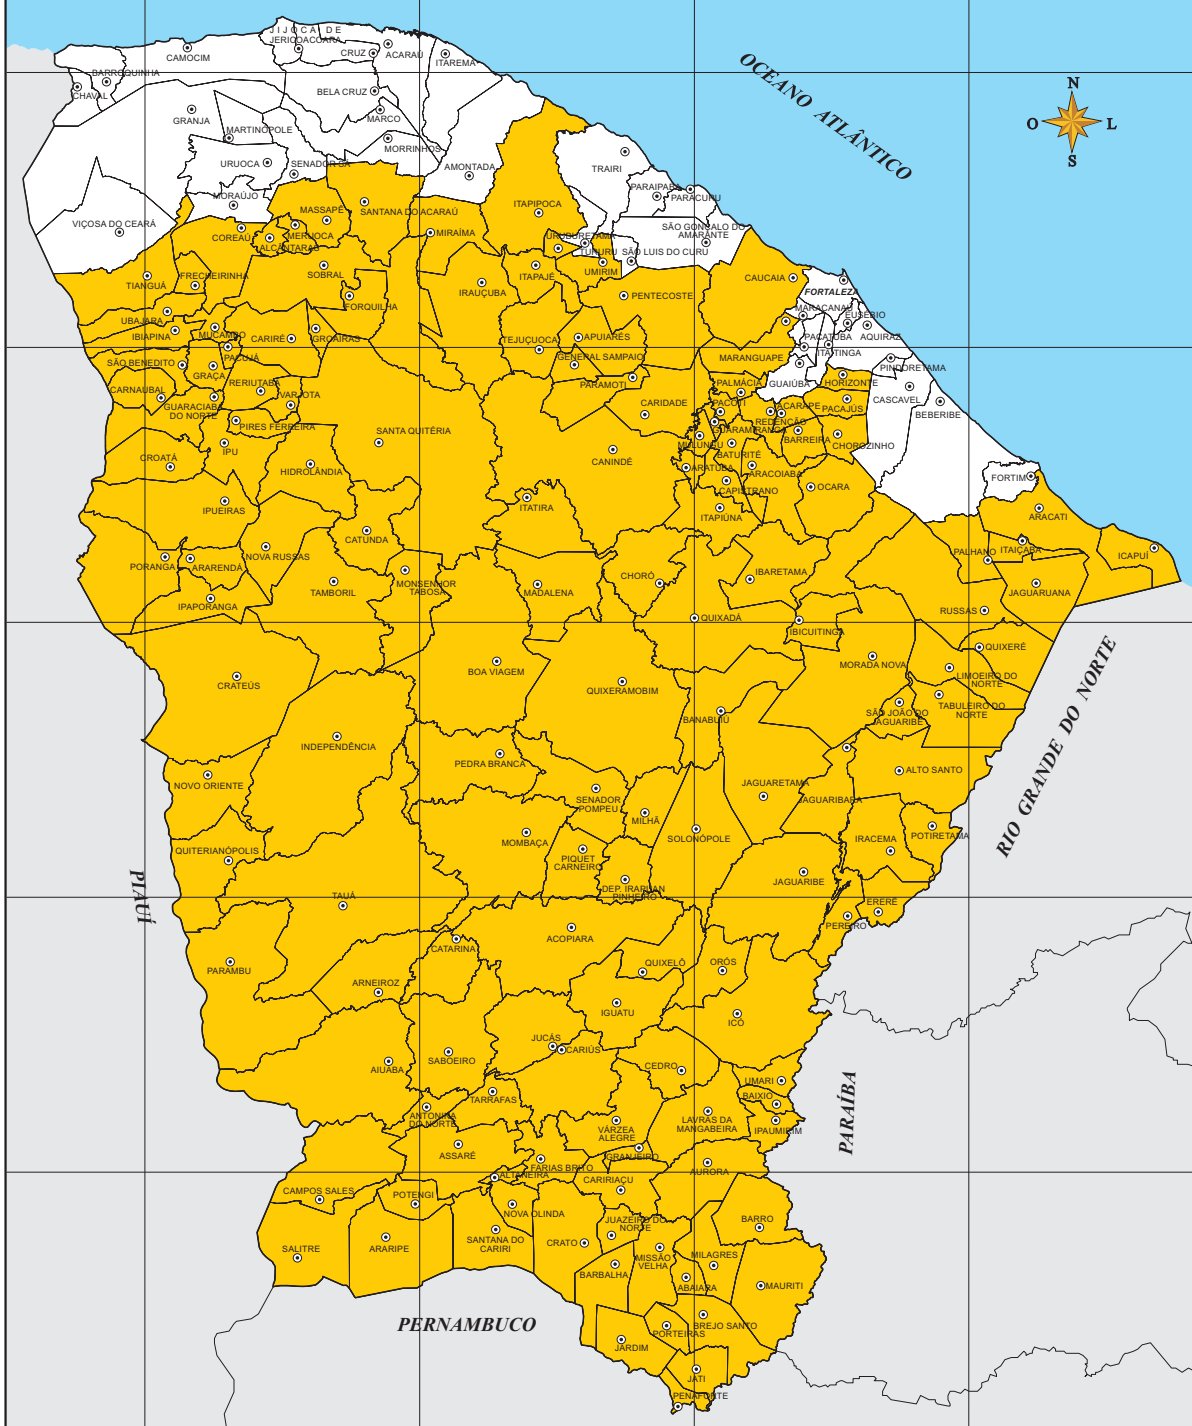

REGIÃO SEMI-ÁRIDA CEARENSE

IPECE

GOVERNO DO ESTADO DO CEARÁ

27,5 0 27,5 55,0 82,5 km

Semi-árido
 Sede Municipal

Fonte: Ministério da Integração.