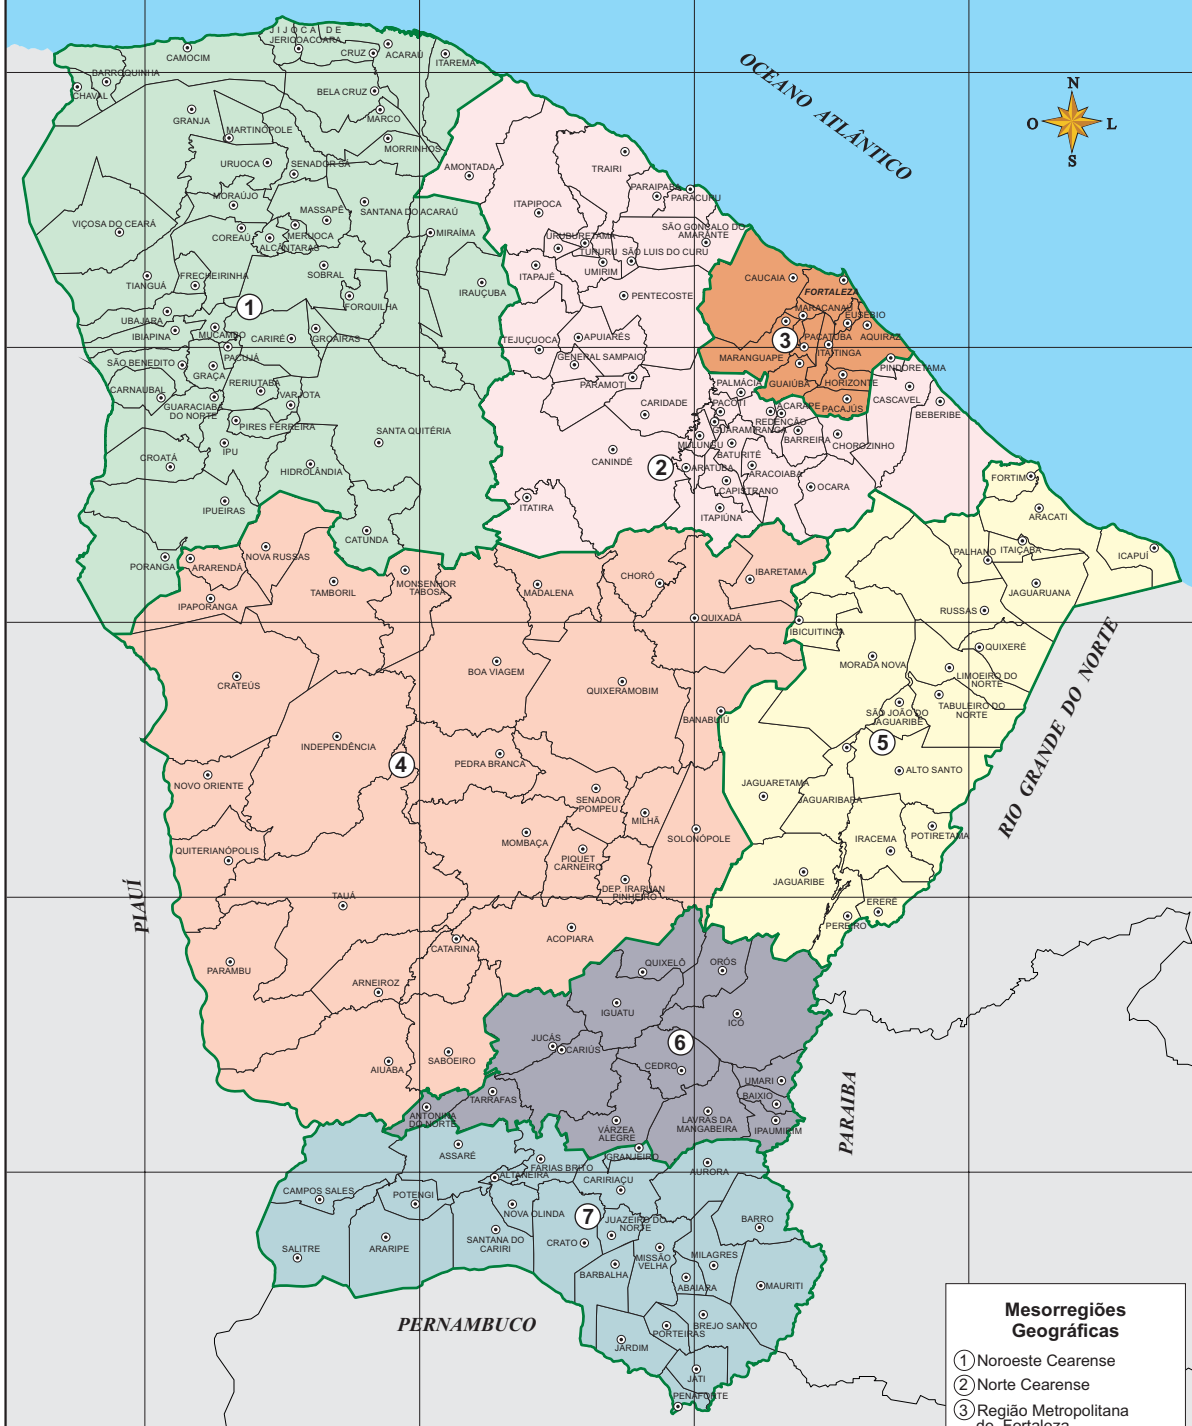

MESOREGIÕES GEOGRÁFICAS

- Mesorregiões Geográficas**
- ① Noroeste Cearense
 - ② Norte Cearense
 - ③ Região Metropolitana de Fortaleza
 - ④ Sertões Cearenses
 - ⑤ Jaguaribe
 - ⑥ Centro-Sul Cearense
 - ⑦ Sul Cearense
- Limite Mesorregiões Geográficas
- Sedes municipais

IPECE

GOVERNO DO ESTADO DO CEARÁ

Fonte: Fundação Instituto Brasileiro de Geografia e Estatística (IBGE).