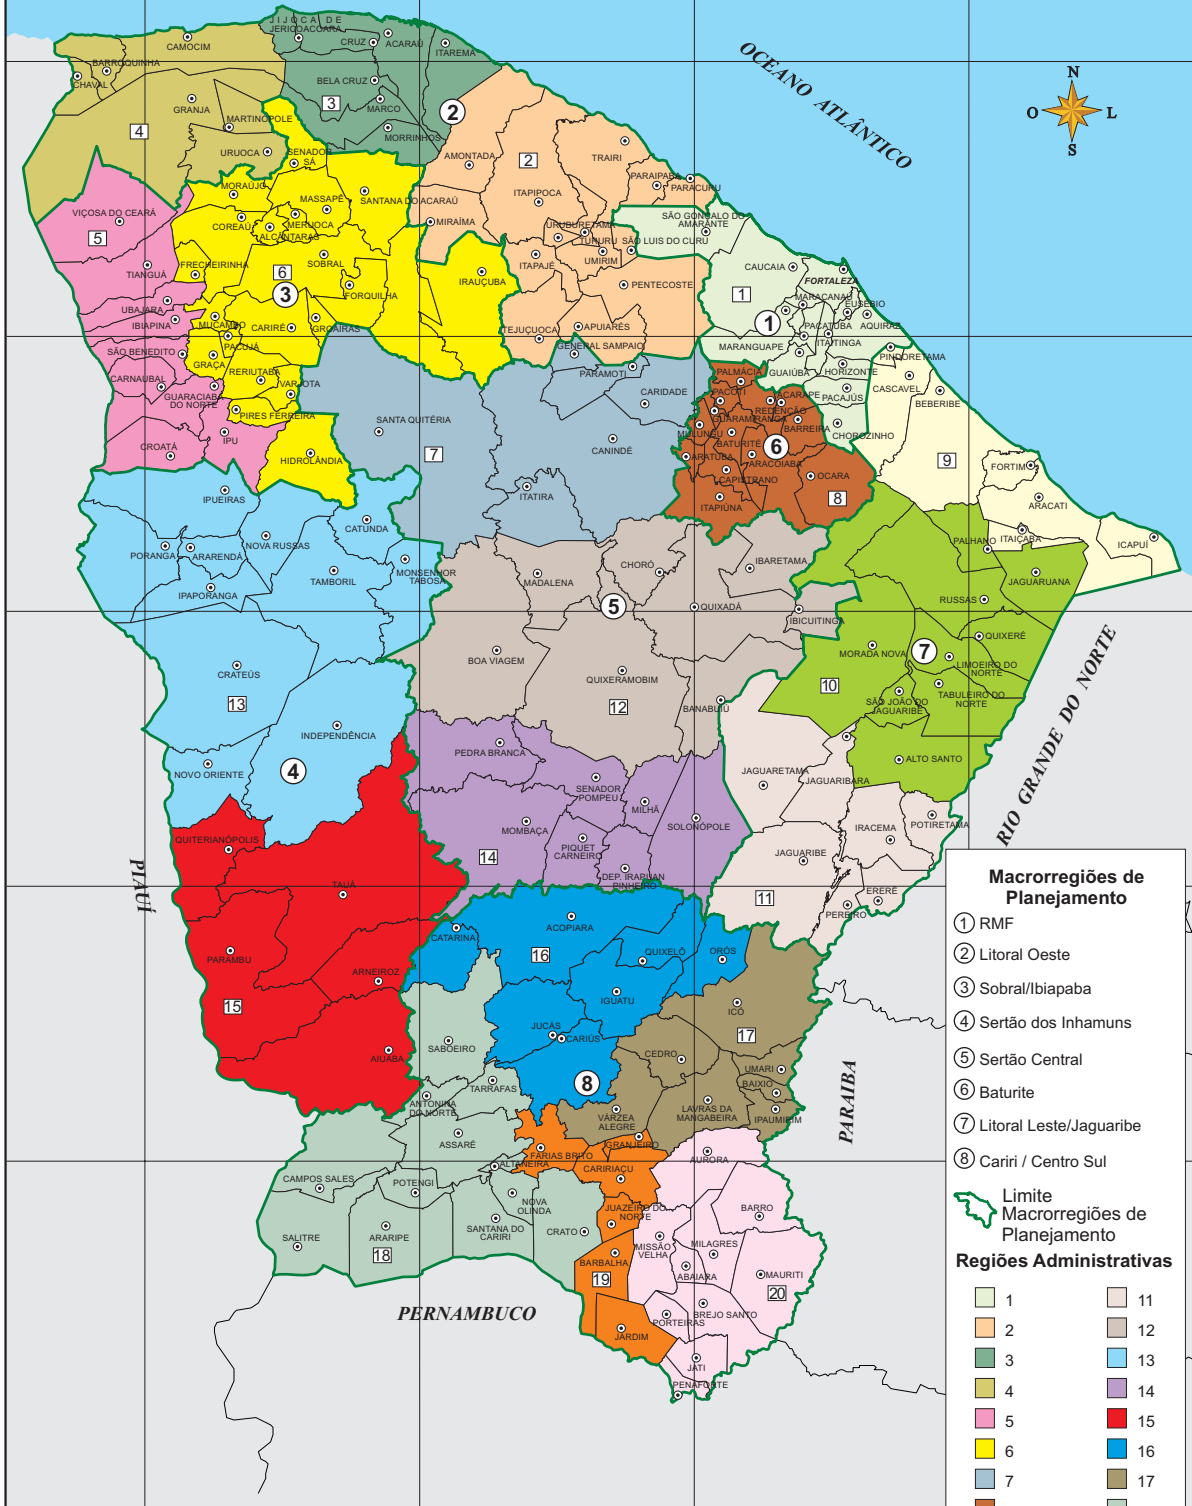

MACRORREGIÕES DE PLANEJAMENTO E REGIÕES ADMINISTRATIVAS

Macrorregiões de Planejamento

- ① RMF
- ② Litoral Oeste
- ③ Sobral/biapaba
- ④ Sertão dos Inhamuns
- ⑤ Sertão Central
- ⑥ Baturite
- ⑦ Litoral Leste/Jaguaribe
- ⑧ Cariri / Centro Sul

Regiões Administrativas

1	11
2	12
3	13
4	14
5	15
6	16
7	17
8	18
9	19
10	20

○ Sedes municipais

Fonte: Secretaria do Planejamento e Gestão (SEPLAG), Secretaria do Governo do Estado do Ceará (SEGOV).