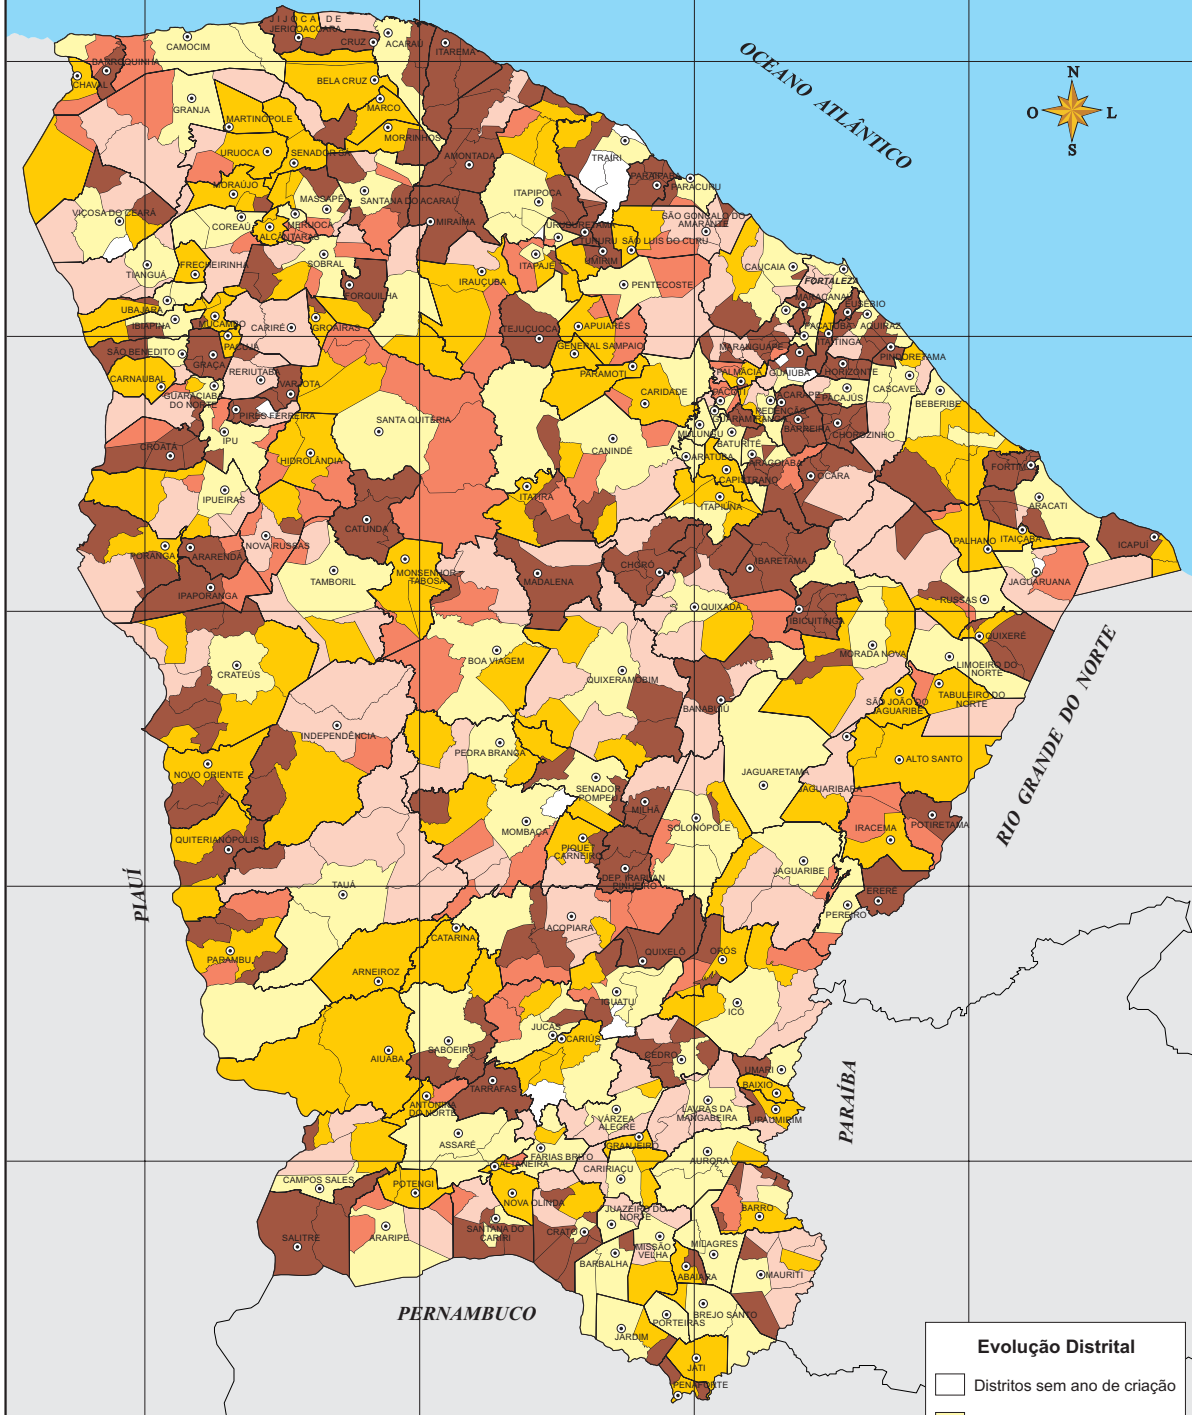

EVOLUÇÃO POLÍTICO-ADMINISTRATIVA DISTRITAL

Evolução Distrital

- Distritos sem ano de criação
- até 1920
- de 1921 até 1940
- de 1941 até 1960
- de 1961 até 1980
- de 1981 até 2004
- Sede Municipal

Fonte: Instituto Brasileiro de Geografia e Estatística (IBGE) e Instituto de Pesquisa e Estratégia Econômica do Ceará (IPECE).