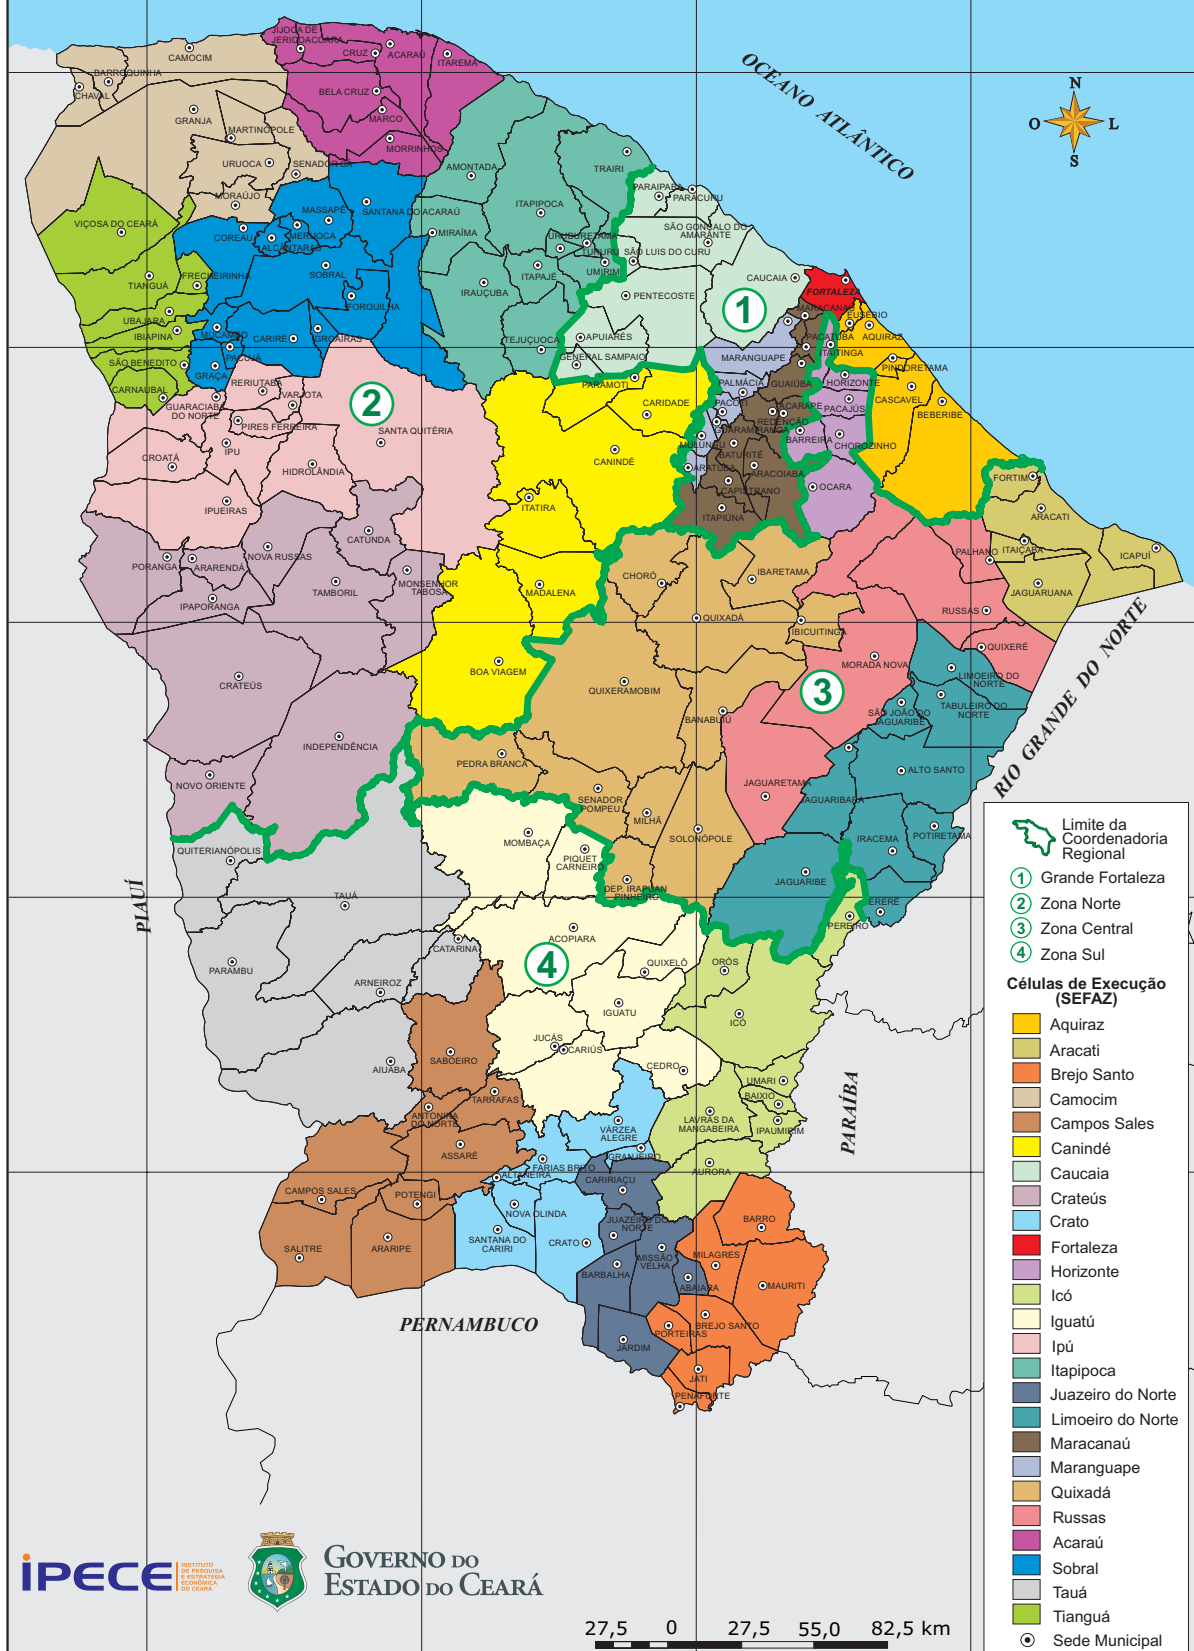

CÉLULAS DE EXECUÇÃO DA SECRETARIA DA FAZENDA

Limite da Coordenadoria Regional

- ① Grande Fortaleza
- ② Zona Norte
- ③ Zona Central
- ④ Zona Sul

Células de Execução (SEFAZ)

- Aquiraz
- Aracati
- Brejo Santo
- Camocim
- Campos Sales
- Canindé
- Caucaia
- Crateús
- Crato
- Fortaleza
- Horizonte
- Icó
- Iguatú
- Ipú
- Itapipoca
- Juazeiro do Norte
- Limoeiro do Norte
- Maracanaú
- Maranguape
- Quixadá
- Russas
- Acarau
- Sobral
- Tauá
- Tianguá

⊙ Sede Municipal

Fonte: Secretaria da Fazenda do Ceará (SEFAZ).