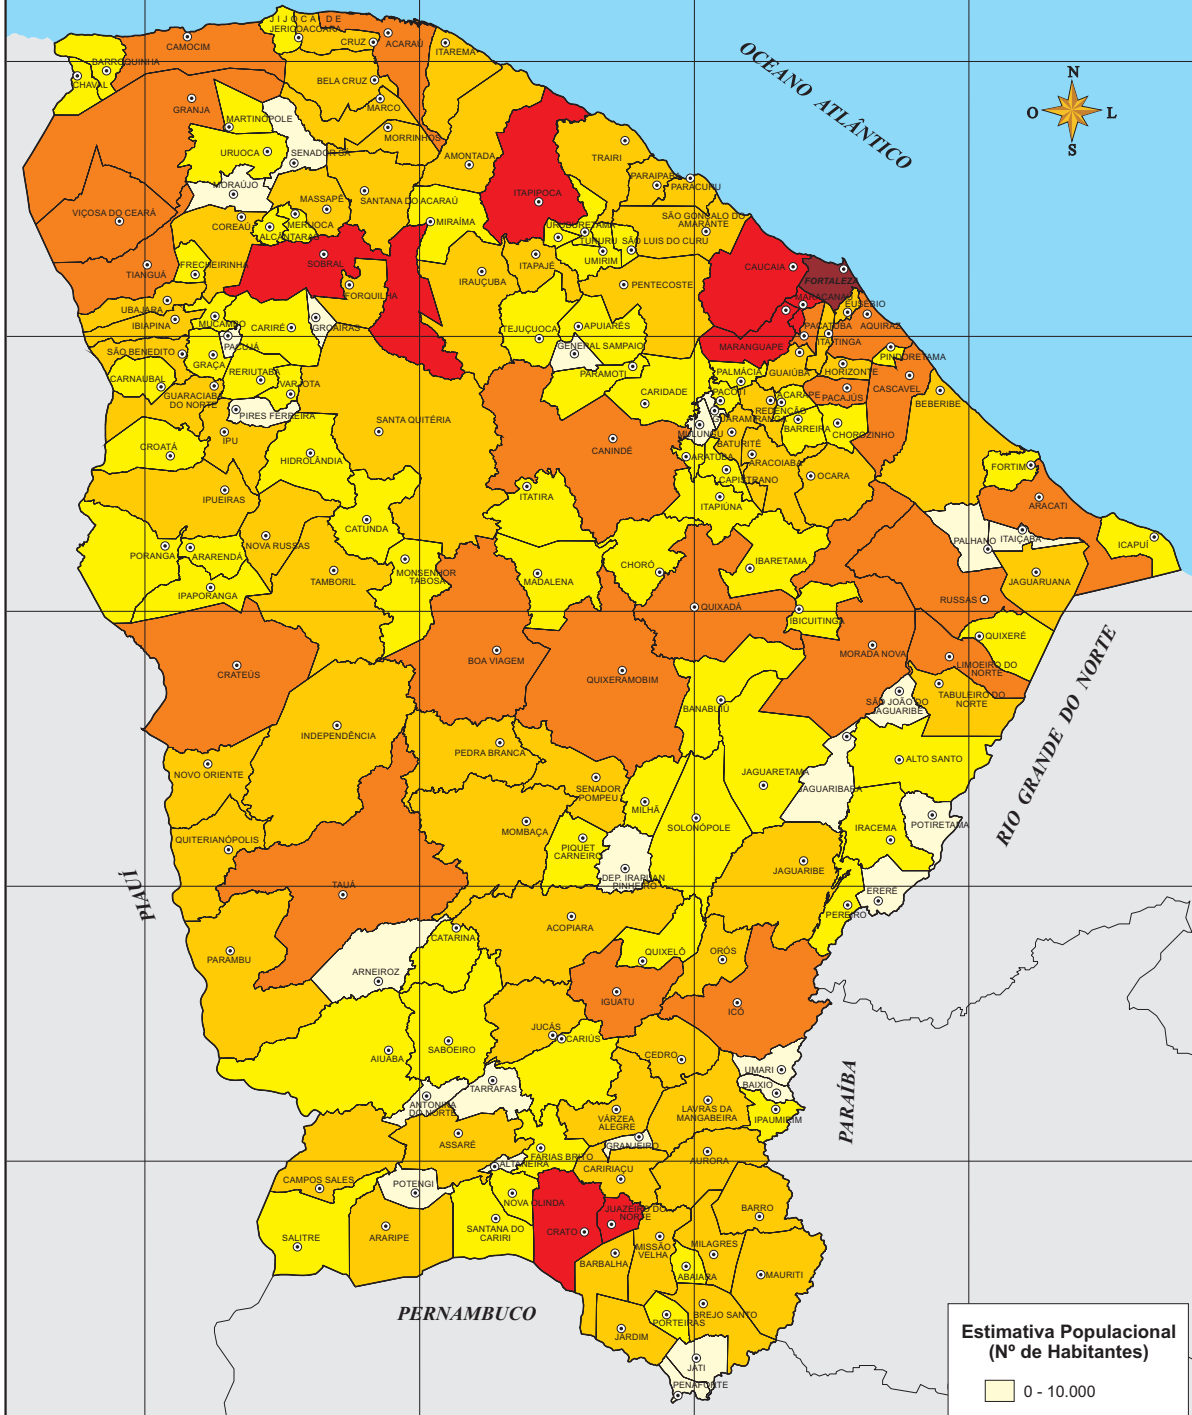

ESTIMATIVA POPULACIONAL - 2007

Estimativa Populacional (Nº de Habitantes)

0 - 10.000
10.001 - 20.000
20.001 - 50.000
50.001 - 100.000
100.001 - 500.000
500.001 - 2.431.415

⊙ Sede Municipal

GOVERNO DO ESTADO DO CEARÁ

Fonte: Instituto Brasileiro de Geografia e Estatística (IBGE). Contagem da população 2007 e estimativas da população 2007.
 Obs: Os municípios de Fortaleza, Caucaia, Juazeiro do Norte, Sobral e Maracanau tiveram suas populações estimadas. Os demais municípios possuem população pesquisada na contagem populacional de 2007, publicada no Diário Oficial da União de 05/10/2007.