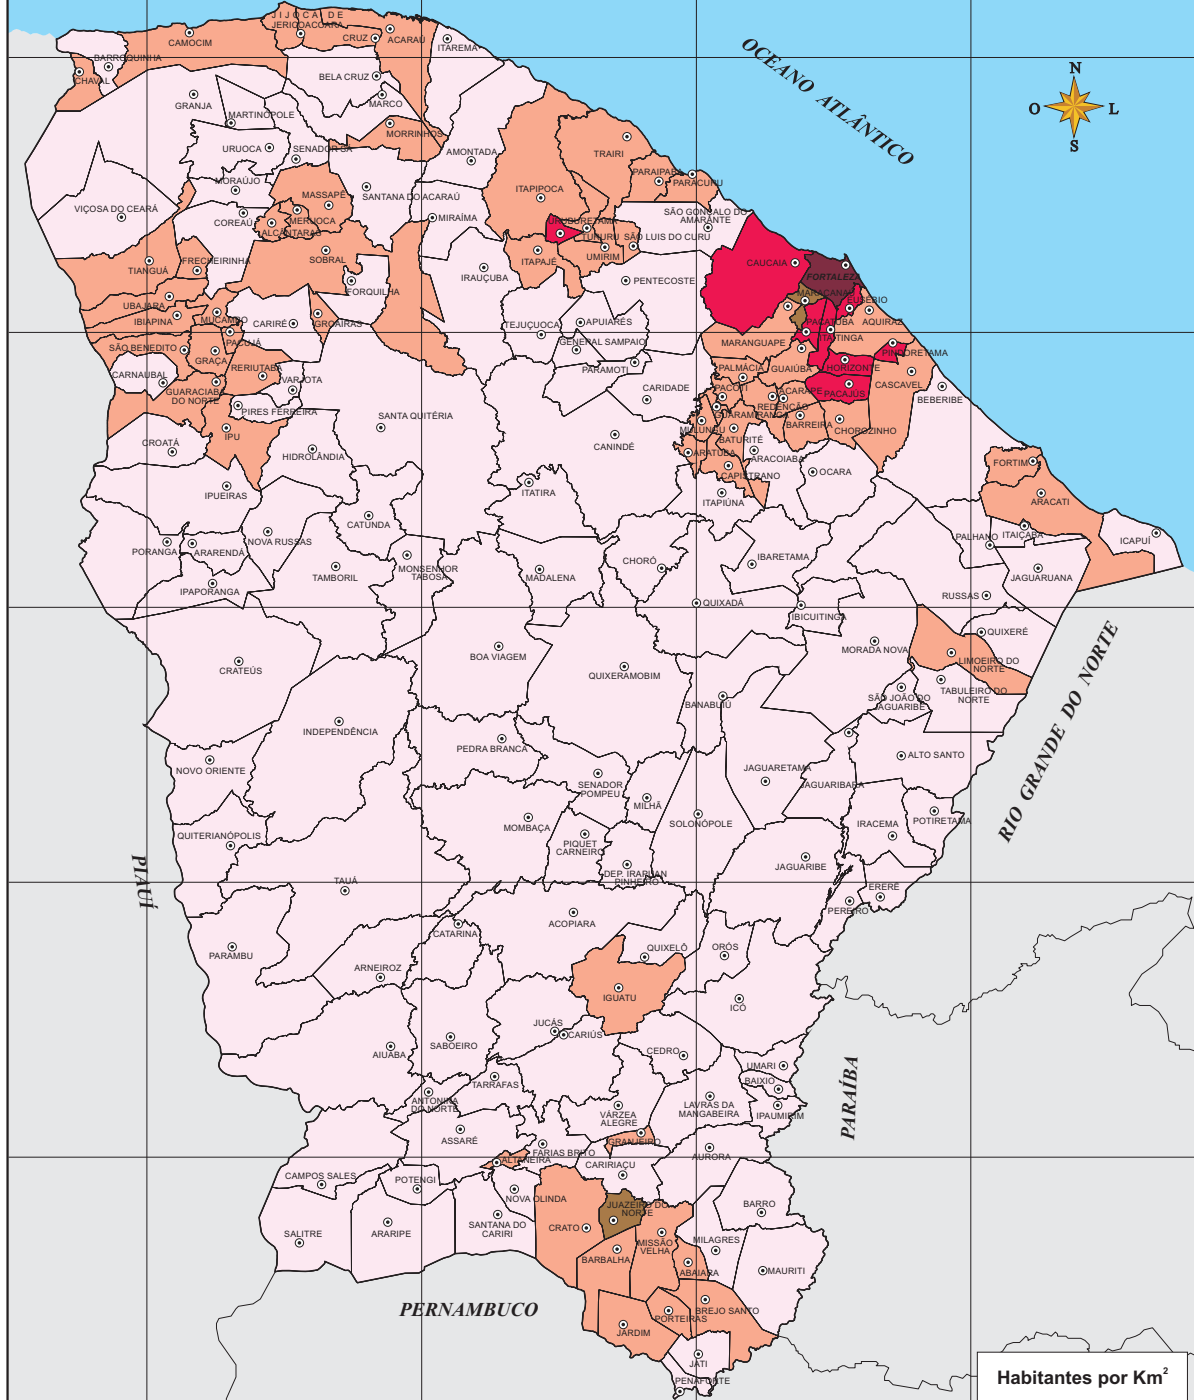

DENSIDADE DEMOGRÁFICA - 2007

IPECE

GOVERNO DO ESTADO DO CEARÁ

27,5 0 27,5 55,0 82,5 km

Fonte: Instituto Brasileiro de Geografia e Estatística (IBGE), Contagem da população 2007 e estimativas da população 2007
 Obs: Os municípios de Fortaleza, Caucaia, Juazeiro do Norte, Sobral e Maracanaú tiveram suas populações estimadas. Os demais municípios possuem população pesquisada na contagem populacional de 2007, publicada no Diário Oficial da União de 05/10/2007.