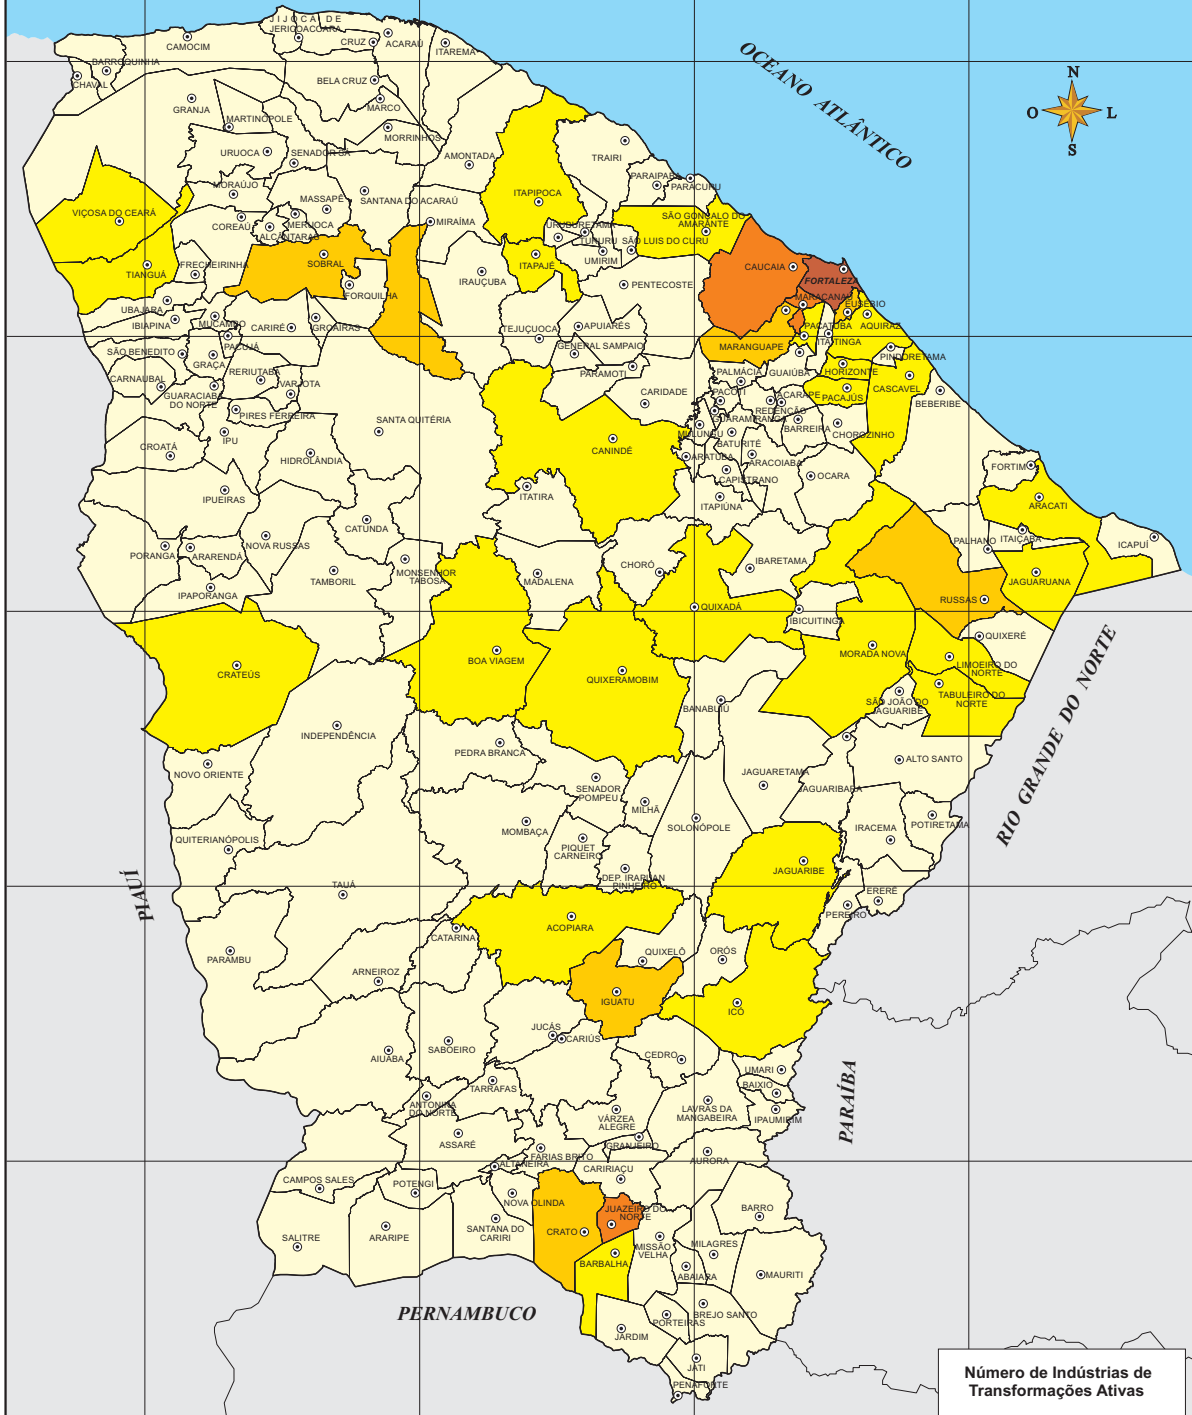

INDÚSTRIAS DE TRANSFORMAÇÕES ATIVAS - 2006

Número de Indústrias de Transformações Ativas

- 0 - 50
- 51 - 150
- 151 - 300
- 301 - 750
- 751 - 7.298

⊙ Sede Municipal

GOVERNO DO ESTADO DO CEARÁ

Fonte: Secretaria da Fazenda do Estado do Ceará (SEFAZ).