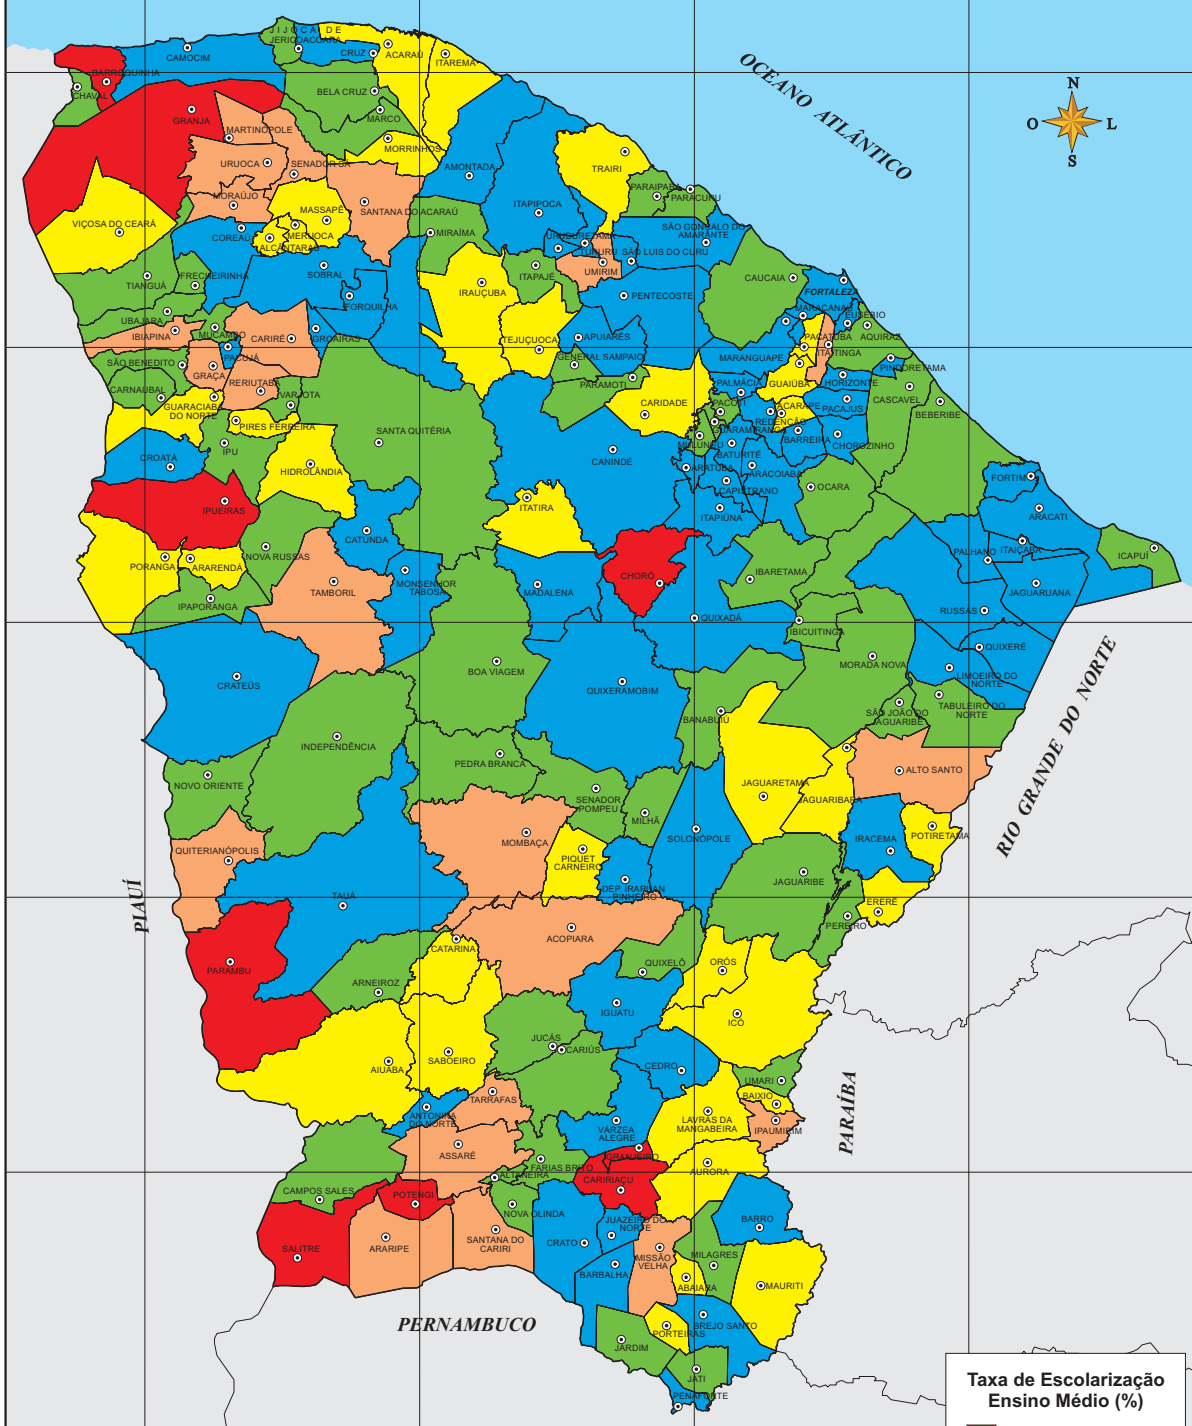

TAXA DE ESCOLARIZAÇÃO ENSINO MÉDIO - 2005

**Taxa de Escolarização
Ensino Médio (%)**

0 - 14,25
14,26 - 19,24
19,25 - 24,39
24,4 - 31,67
31,68 - 58,7
○ Sede Municipal

Fonte: Secretaria da Educação Básica do Estado do Ceará (SEDUC).