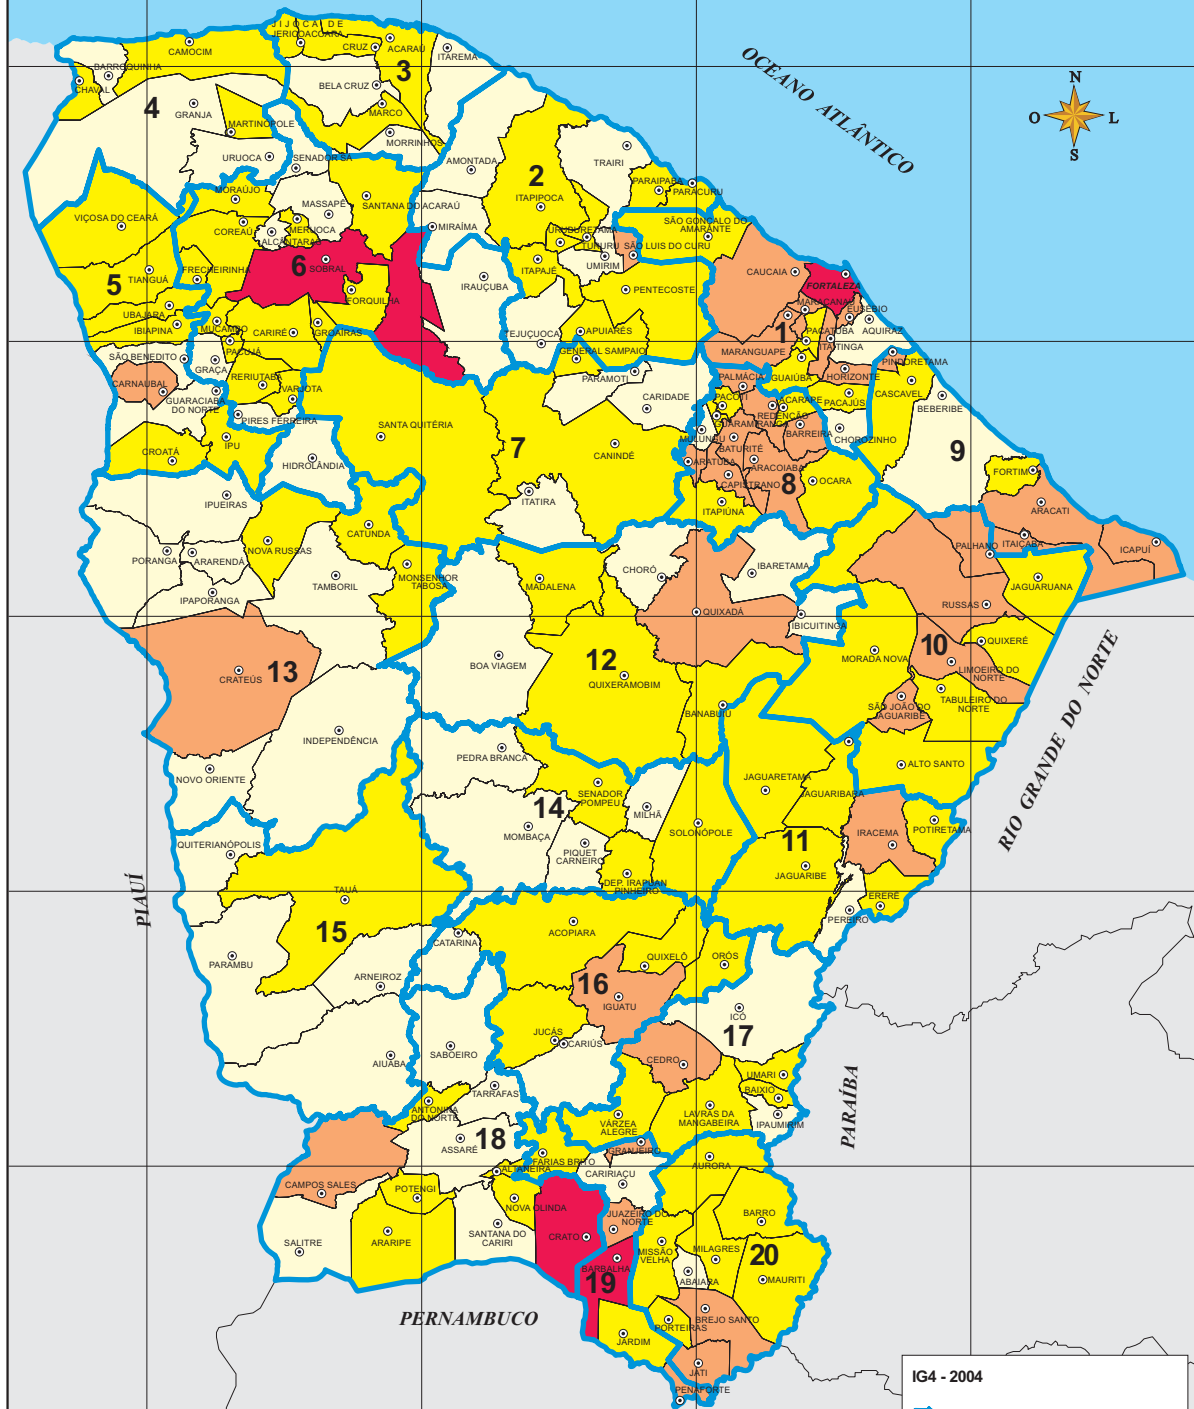

IG4 - INDICADORES SOCIAIS - 2004

IG4 - 2004

Regiões Administrativas

Classes	Valor do IG4	Nº Municípios
	75,37 - 100,00	(04)
	42,80 - 68,43	(34)
	26,99 - 41,37	(88)
	0,00 - 26,31	(58)

Sede Municipal

Fonte: Instituto de Pesquisa e Estratégia Econômica do Ceará (IPECE).