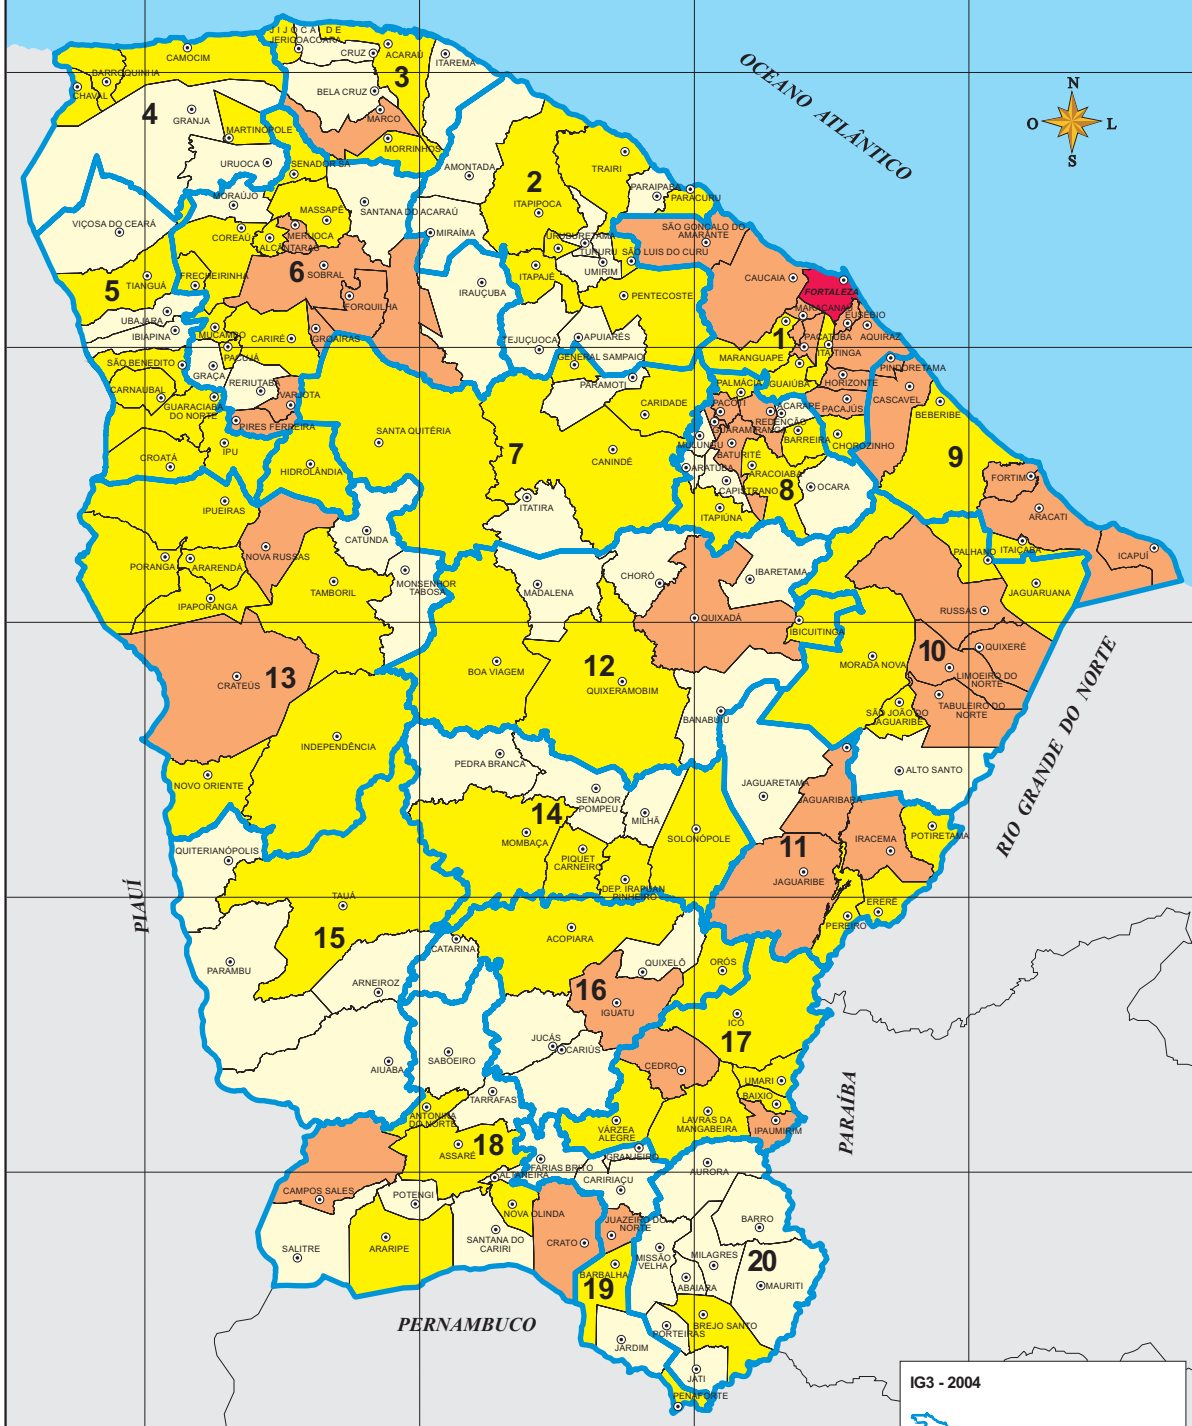

IG3 - INDICADORES DE INFRA-ESTRUTURA DE APOIO - 2004

IG3 - 2004

Regiões Administrativas

Classes	Valor do IG3	Nº Municípios
	100	(01)
	36,06 - 65,28	(40)
	21,45 - 34,74	(80)
	0,000 - 21,28	(63)
	Sede Municipal	

Fonte: Instituto de Pesquisa e Estratégia Econômica do Ceará (IPECE).