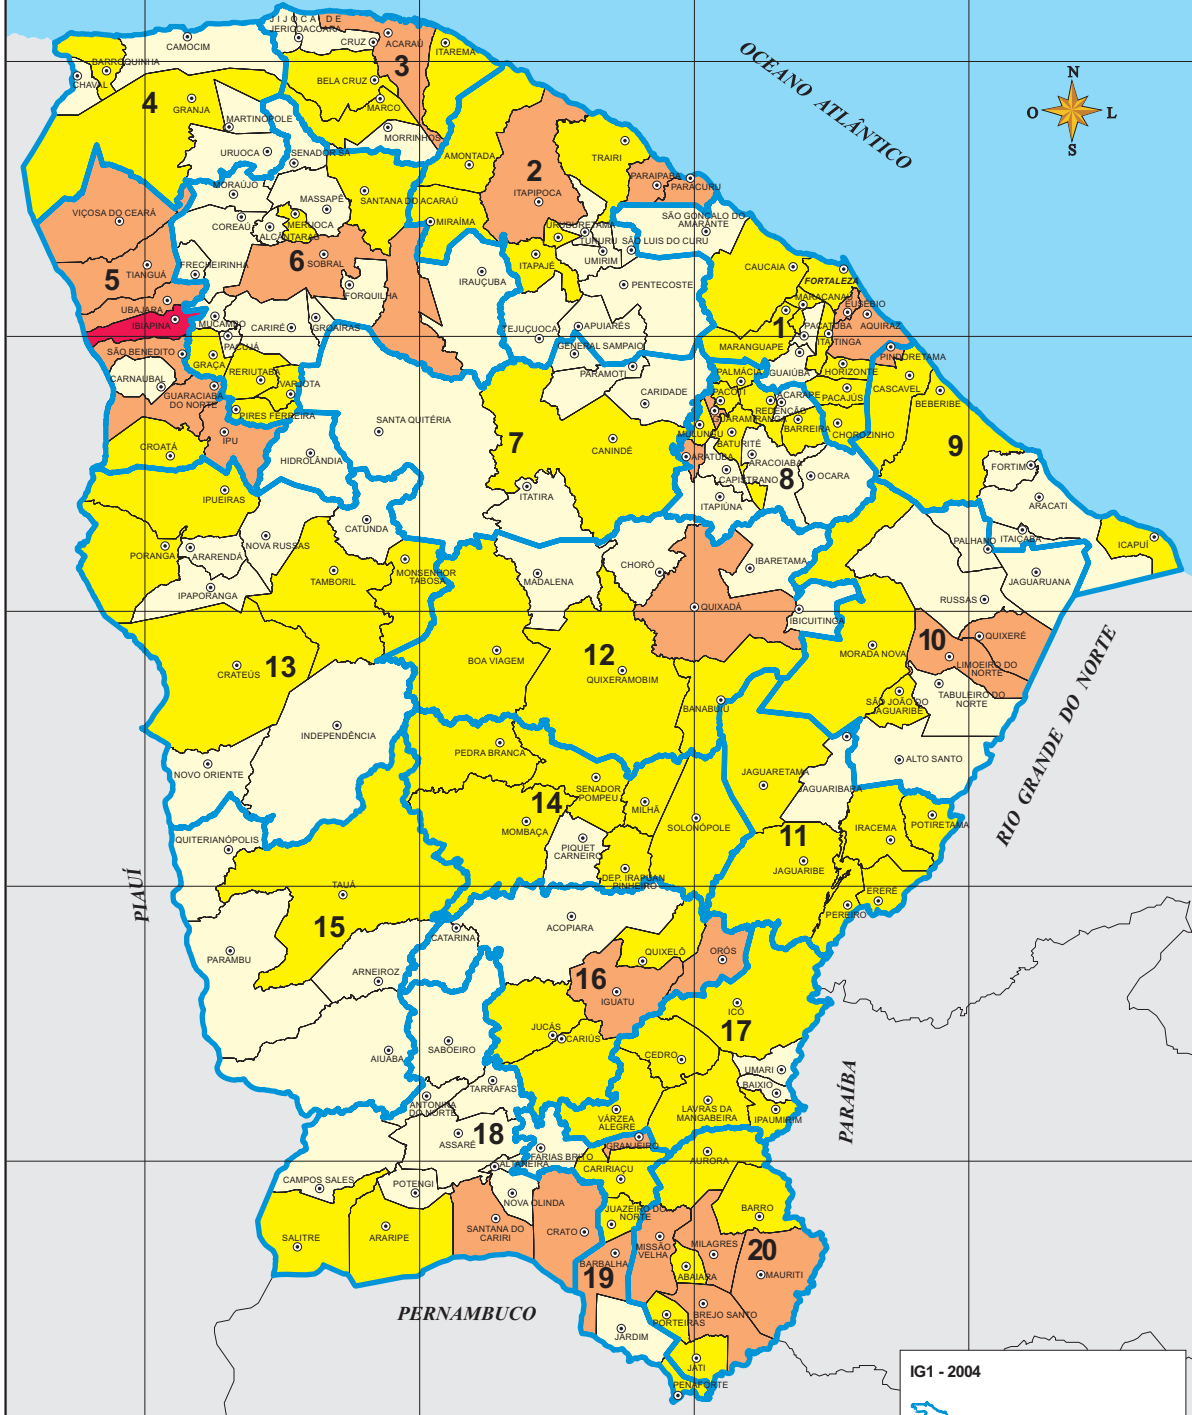

IG1- INDICADORES FISIAGRÁFICOS, FUNDIÁRIOS E AGRÍCOLAS - 2004

IG1 - 2004

Regiões Administrativas

Classes	Valor do IG1	Nº Municípios
	100	(01)
	40,66 - 72,37	(29)
	23,76 - 40,00	(76)
	0,00 - 23,59	(78)
	Sede Municipal	

Fonte: Instituto de Pesquisa e Estratégia Econômica do Ceará (IPECE).