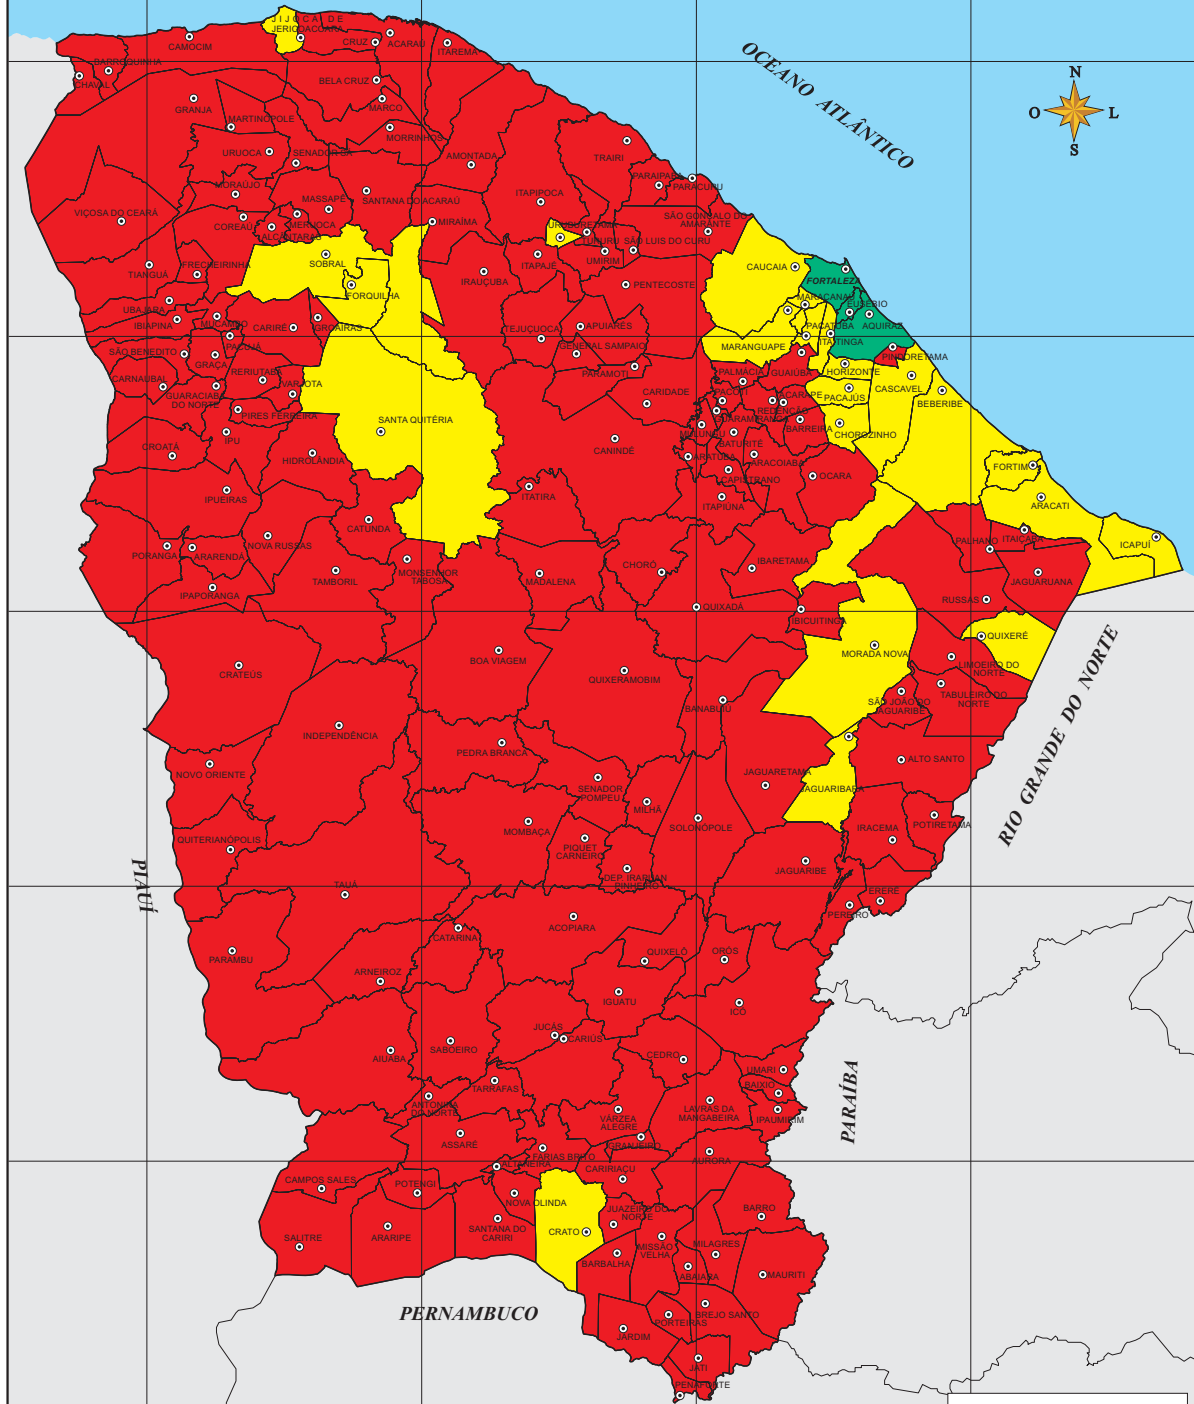

EMPREGO E RENDA

Emprego e Renda

- 0,0000 - 0,2999
- 0,3000 - 0,4999
- 0,5000 - 0,6999
- 0,7000 - 1,0000
- Sede Municipal

IPECE

27,5 0 27,5 55,0 82,5 km

Fonte: Instituto de Pesquisa e Estratégia Econômica do Ceará (IPECE).