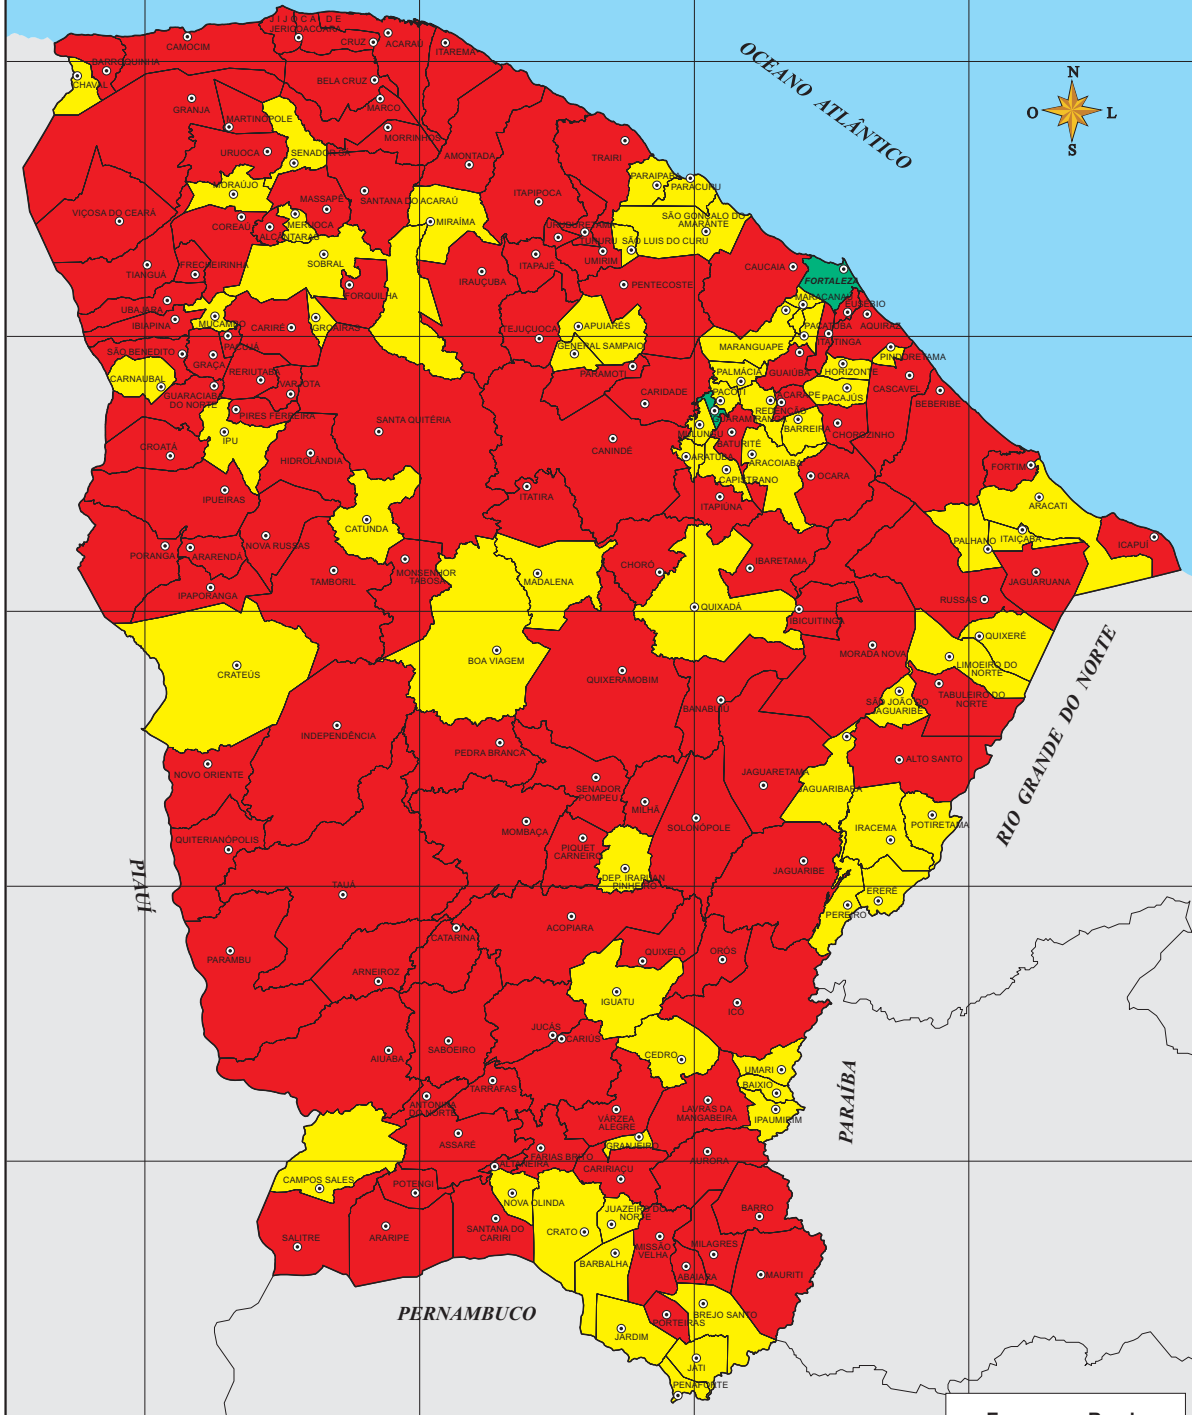

EMPREGO E RENDA

Emprego e Renda

- 0,0000 - 0,2999
- 0,3000 - 0,4999
- 0,5000 - 0,6999
- 0,7000 - 1,0000
- Sede Municipal

IPECE

27,5 0 27,5 55,0 82,5 km

Fonte: Instituto de Pesquisa e Estratégia Econômica do Ceará (IPECE).