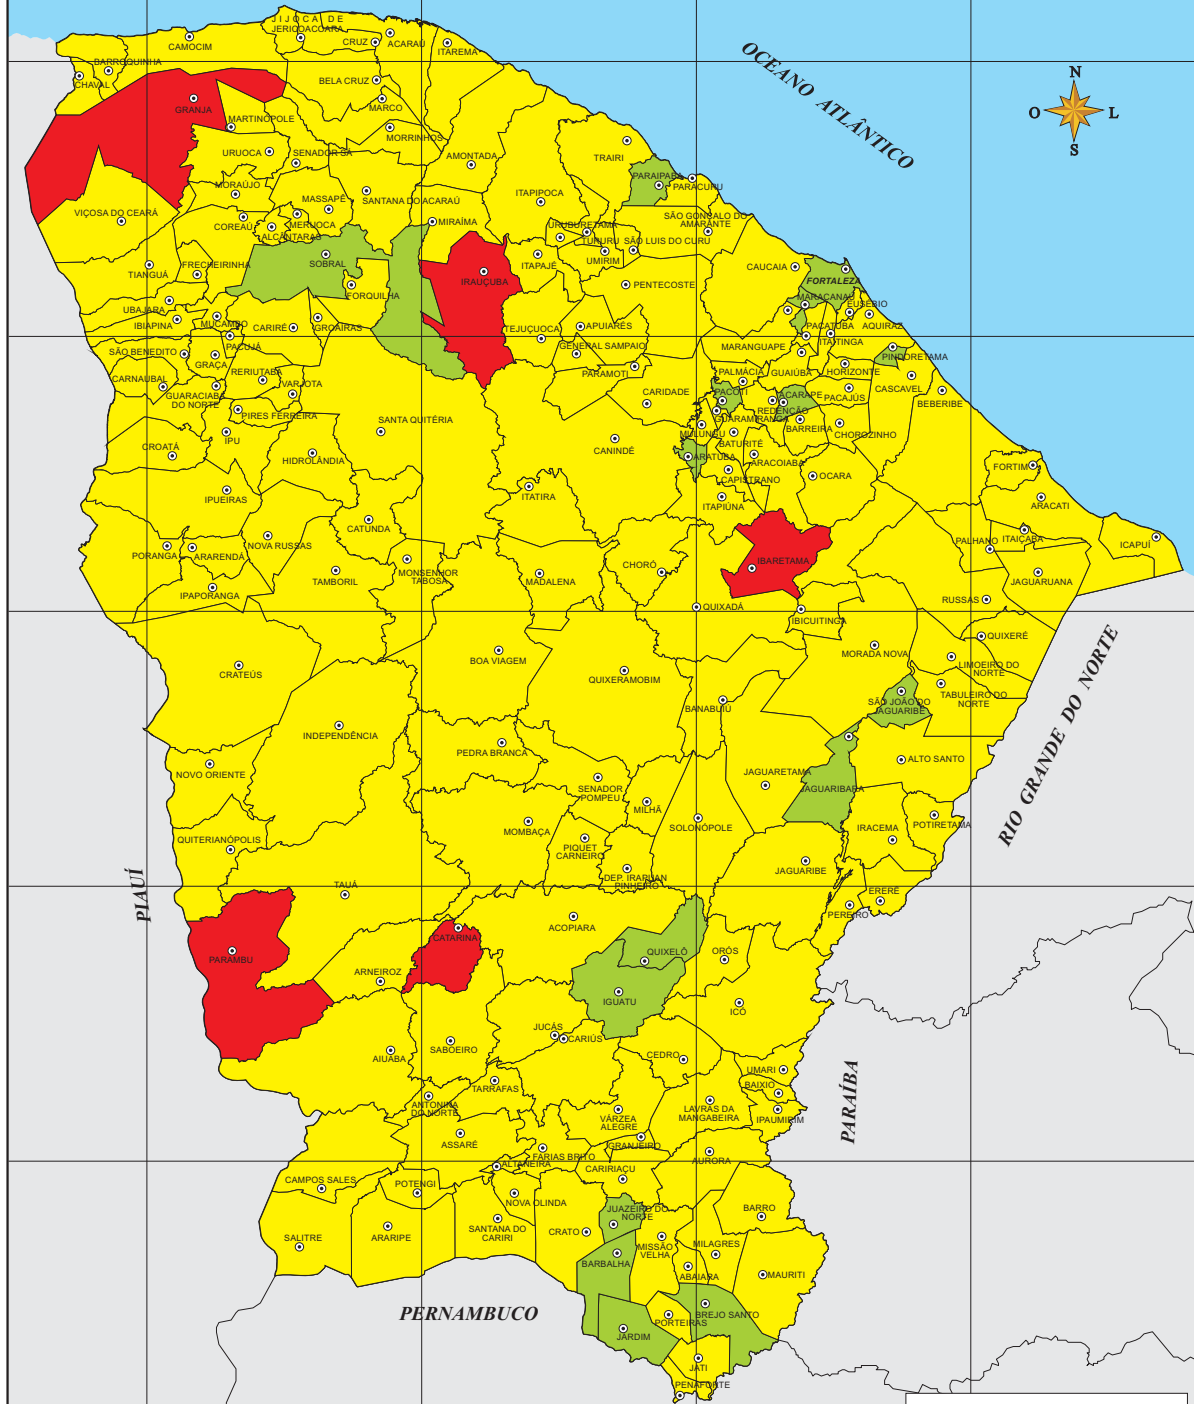

# ÍNDICE DE DESENVOLVIMENTO SOCIAL DE OFERTA - 2004

IDS-O Global	Nº de Municípios
0,0000 - 0,2999	5
0,3000 - 0,4999	163
0,5000 - 0,6999	16
0,7000 - 1,0000	0

 Sede Municipal

**IPECE**

Fonte: Instituto de Pesquisa e Estratégia Econômica do Ceará (IPECE).