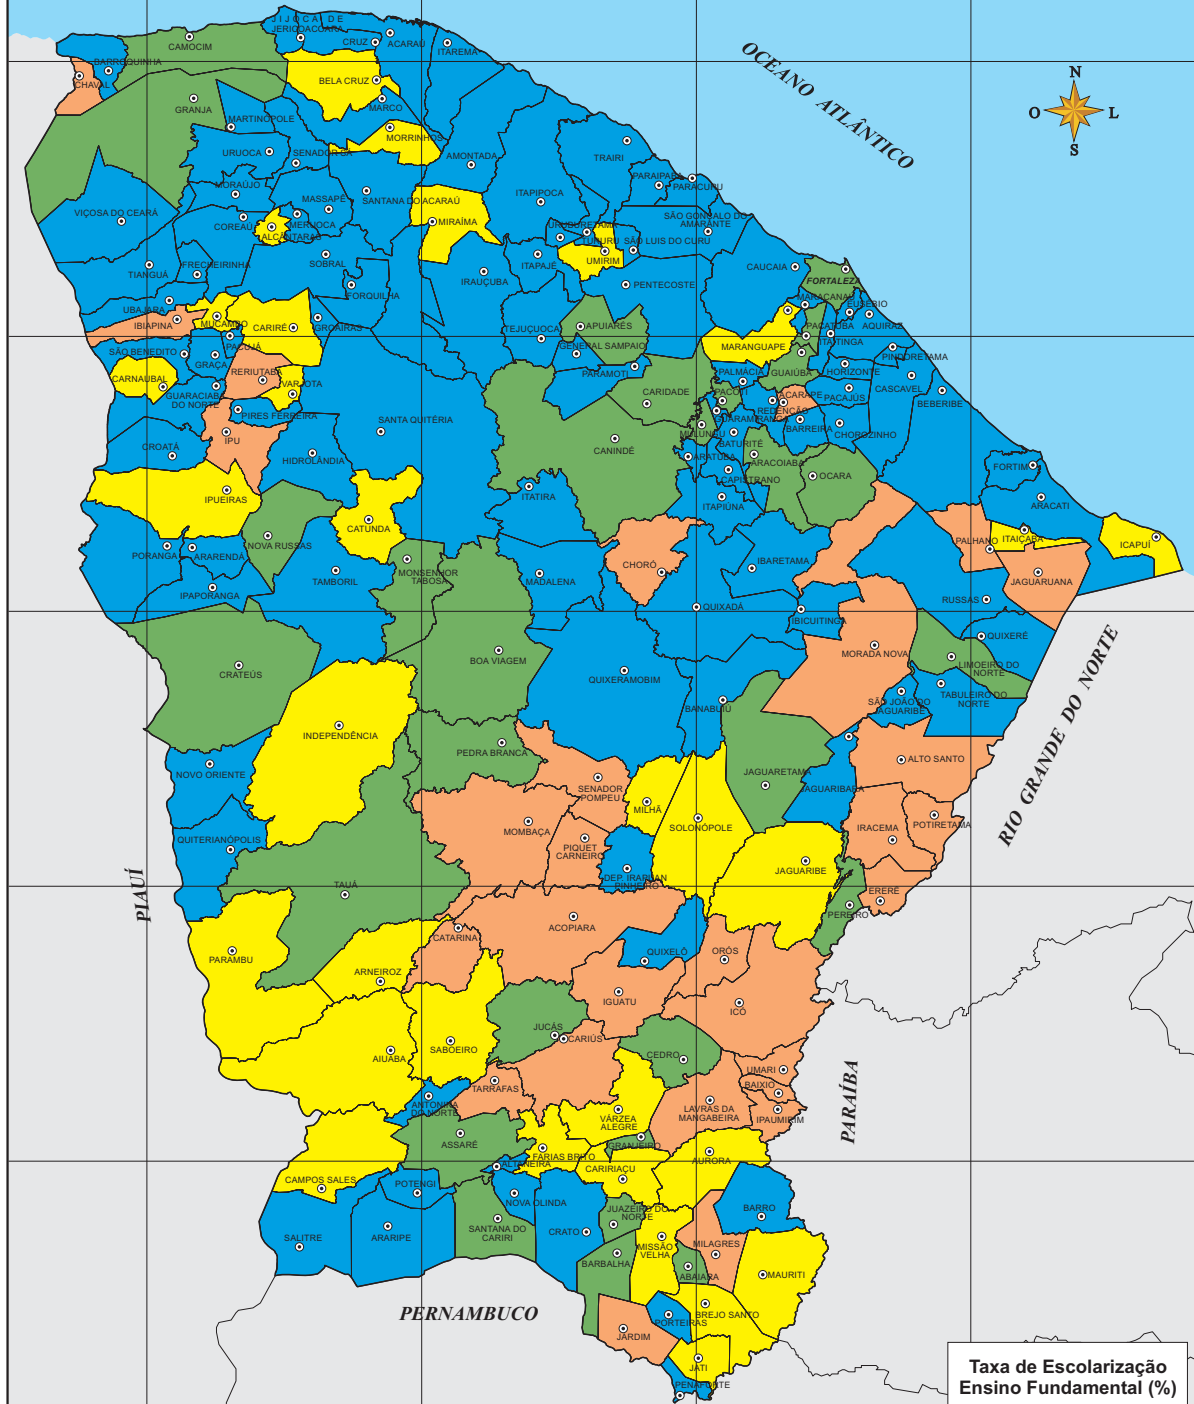

TAXA DE ESCOLARIZAÇÃO ENSINO FUNDAMENTAL - 2005

Taxa de Escolarização Ensino Fundamental (%)

0 - 50,31
50,32 - 88,5
88,51 - 93,43
93,44 - 96,43
96,43 - 100,00

○ Sede Municipal

Fonte: Secretaria da Educação Básica do Estado do Ceará (SEDUC).