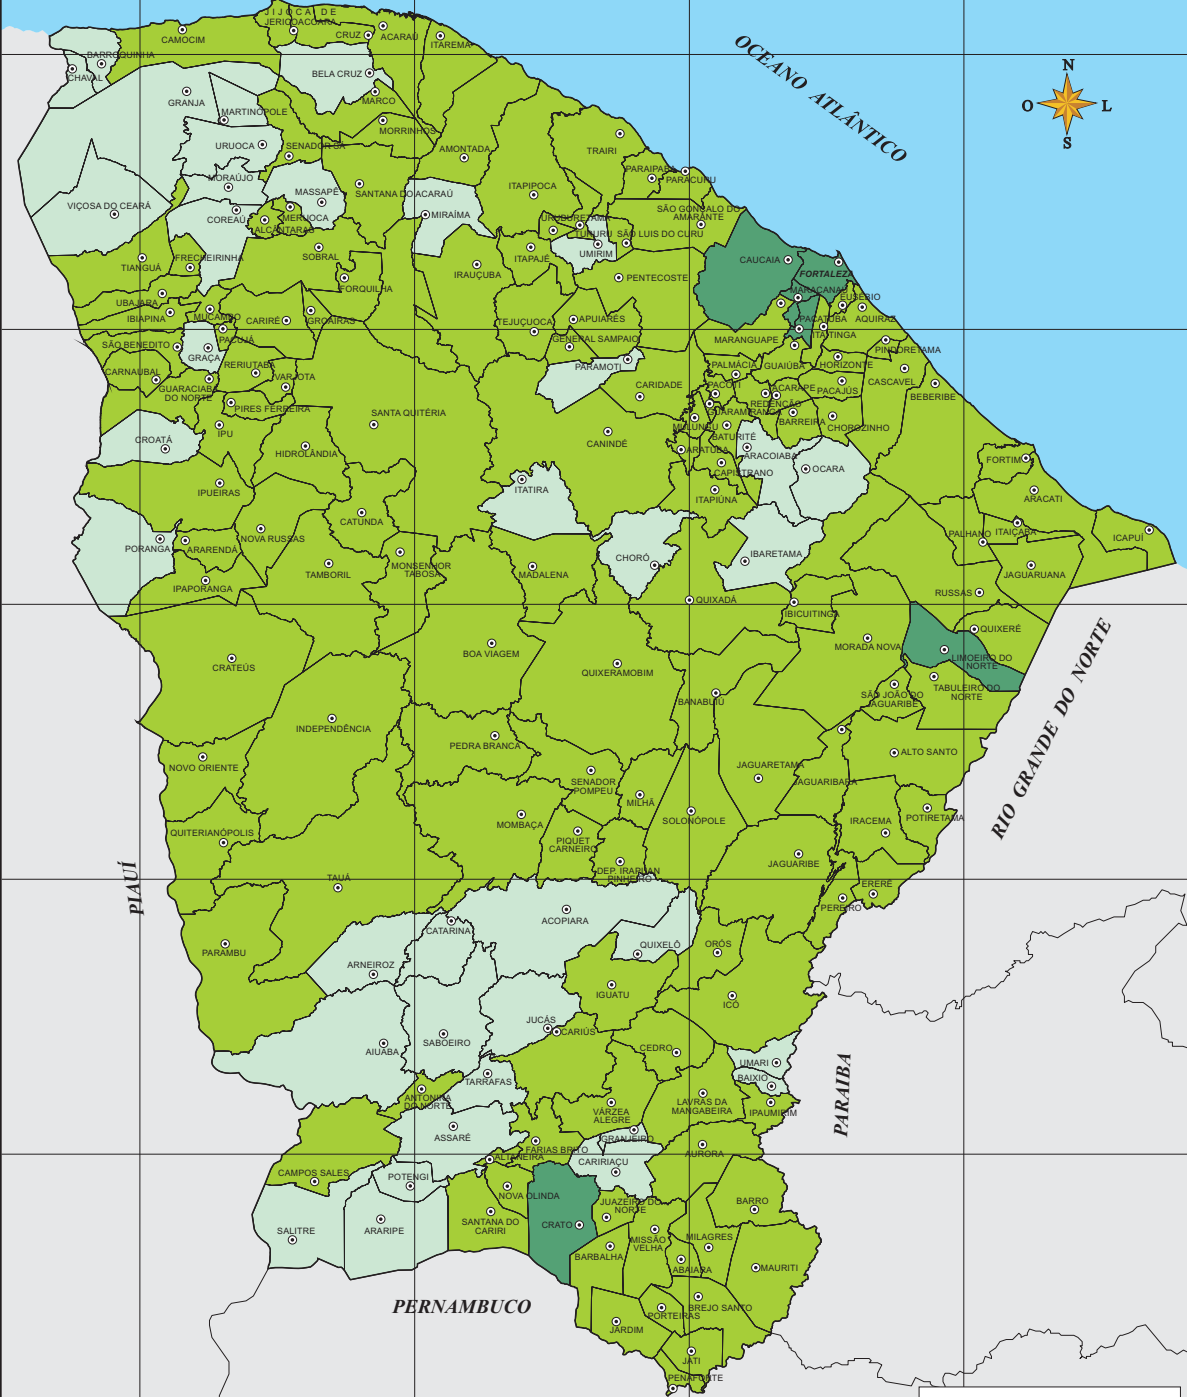

ÍNDICE DE DESENVOLVIMENTO HUMANO - 2000 DESDOBRAMENTO DA FAIXA MÉDIA

Índice de Desenvolvimento Humano (IDH) - Médio

- 0.500 - 0.599 Médio-Baixo
- 0.600 - 0.699 Médio-Médio
- 0.700 - 0.799 Médio-Alto
- Sede Municipal

IPECE INSTITUTO DE PESQUISA ECONÔMICA APLICADA

Fonte: PROGRAMA DAS NAÇÕES UNIDAS PARA O DESENVOLVIMENTO (PNUD), INSTITUTO DE PESQUISA ECONÔMICA APLICADA (IPEA) e FUNDAÇÃO JOÃO PINHEIRO (FJP).