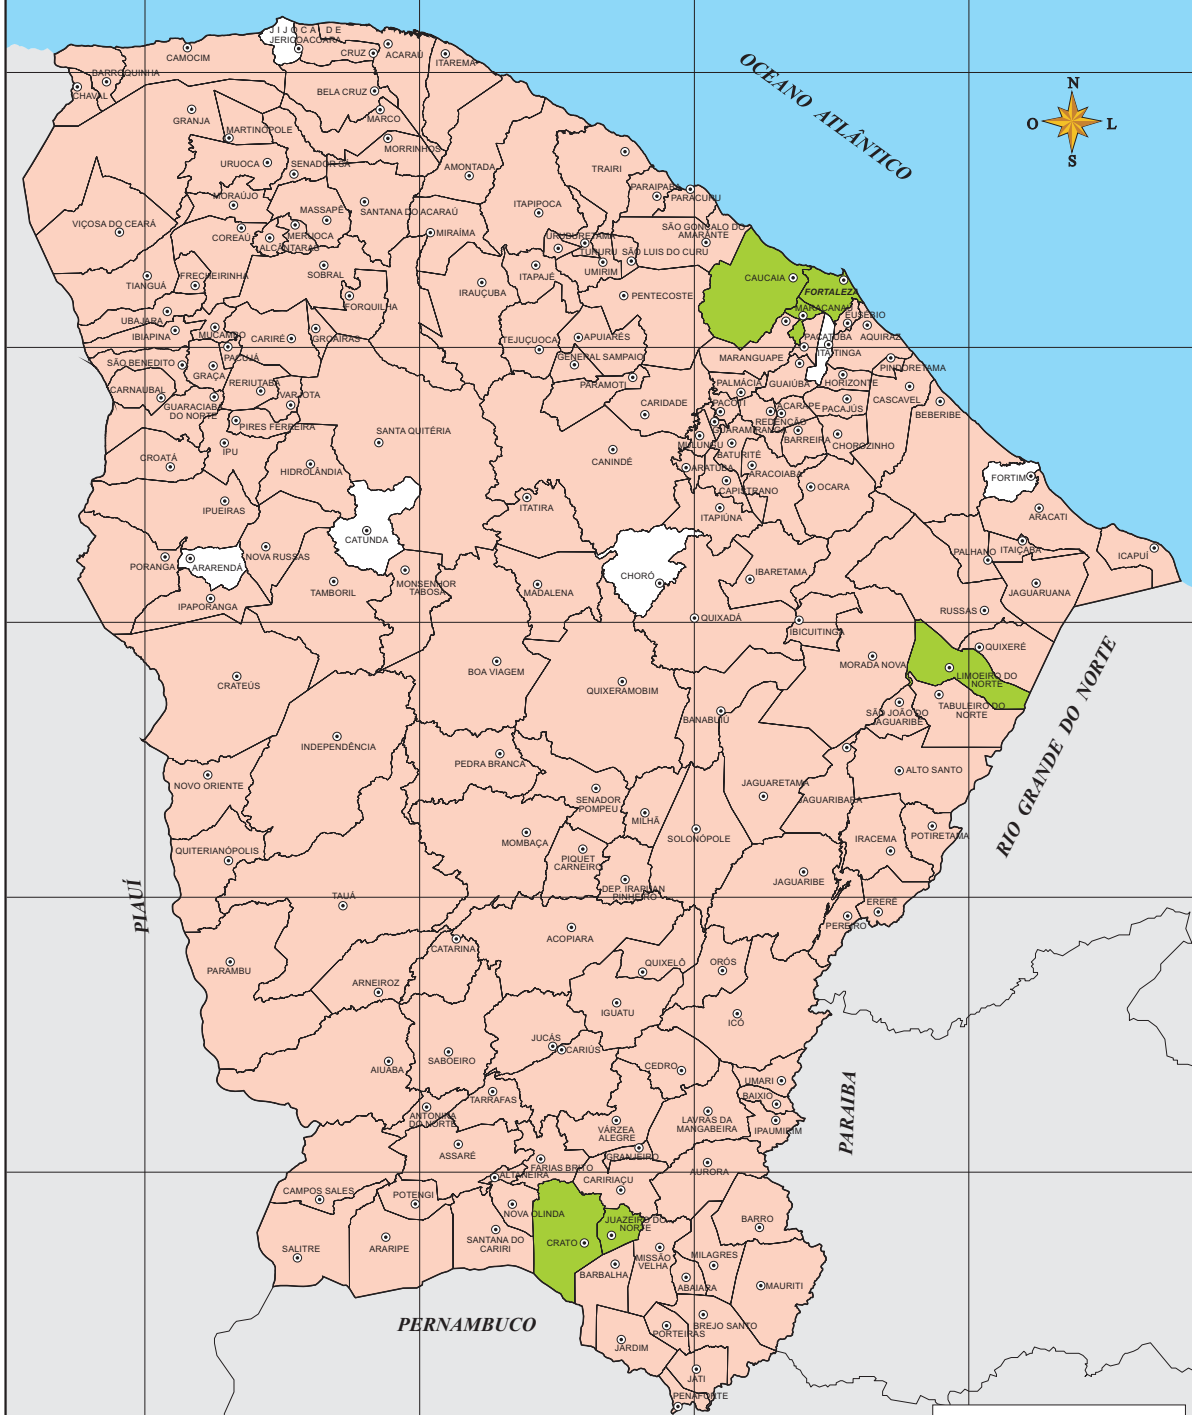

# ÍNDICE DE DESENVOLVIMENTO HUMANO - 1991

**Índice de Desenvolvimento Humano (IDH)**

- Não Calculado
- 0.000 - 0.499 Baixo
- 0.500 - 0.799 Médio
- 0.800 - 1.000 Alto
- Sede Municipal

**IPECE**

Fonte: PROGRAMA DAS NAÇÕES UNIDAS PARA O DESENVOLVIMENTO (PNUD), INSTITUTO DE PESQUISA ECONÔMICA APLICADA (IPEA) e FUNDAÇÃO JOÃO PINHEIRO (FJP).