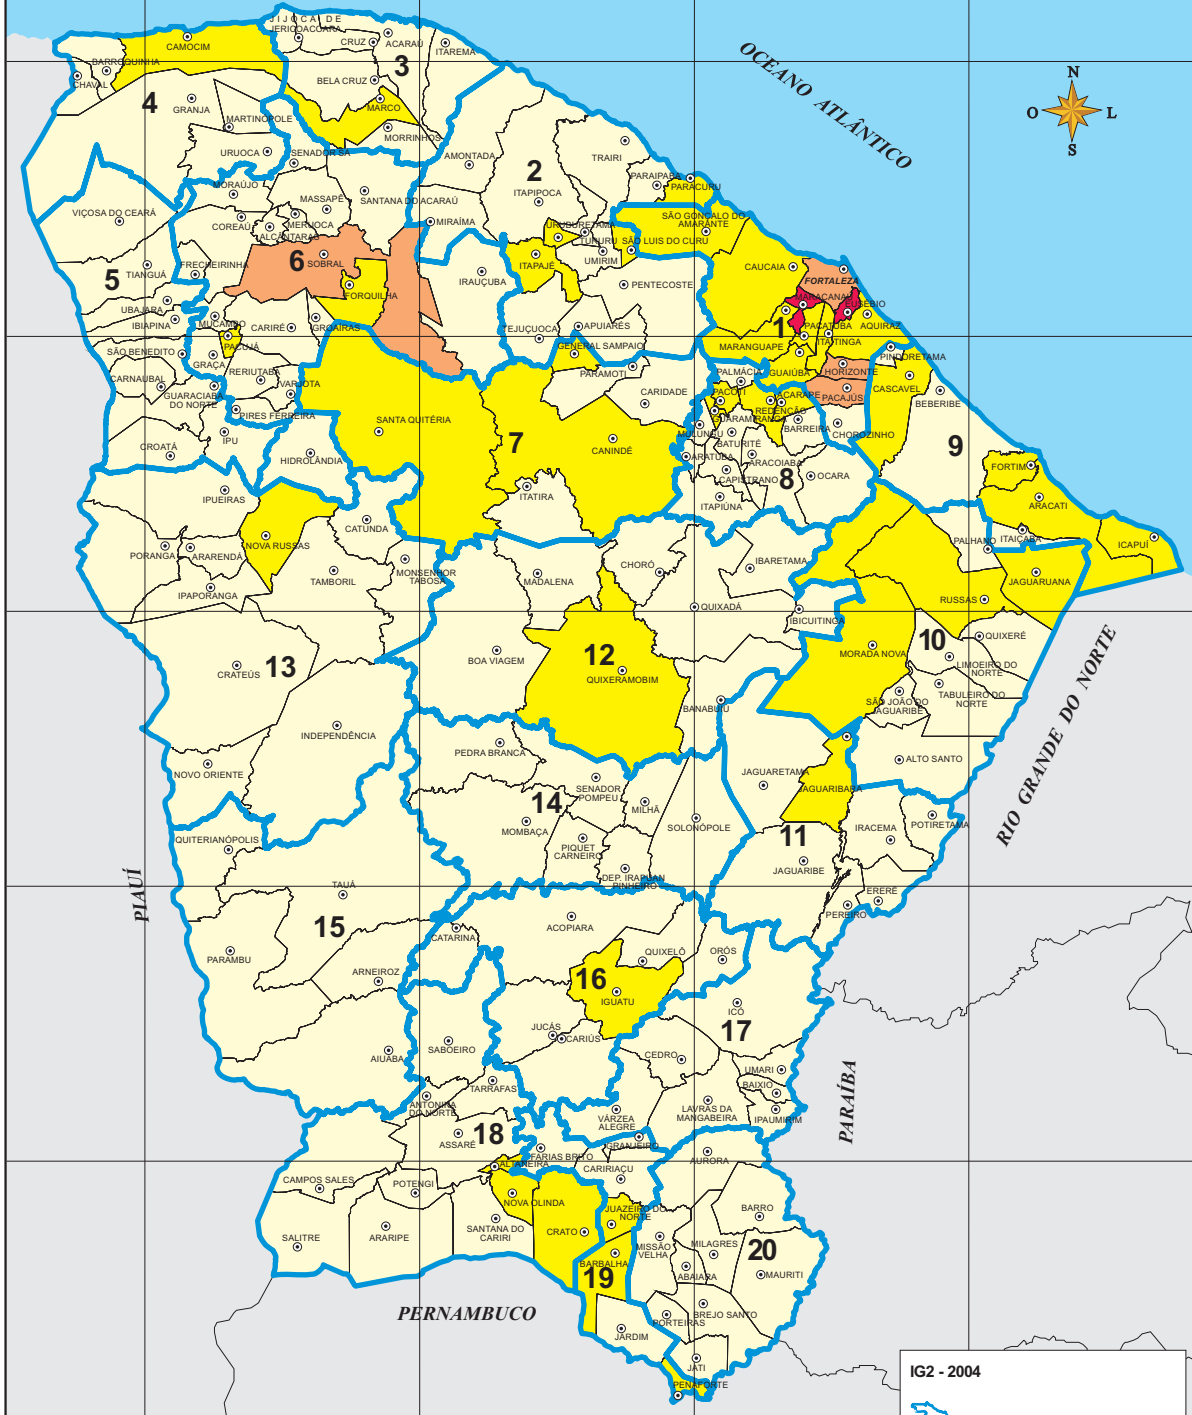

IG2 - INDICADORES DEMOGRÁFICOS E ECONÔMICOS - 2004

IG2 - 2004

Regiões Administrativas

Classes	Valor do IG2	Nº Municípios
	90,16 - 100,00	(02)
	57,28 - 79,27	(04)
	17,39 - 42,56	(39)
	0,00 - 16,72	(139)

Sede Municipal

Fonte: Instituto de Pesquisa e Estratégia Econômica do Ceará (IPECE).