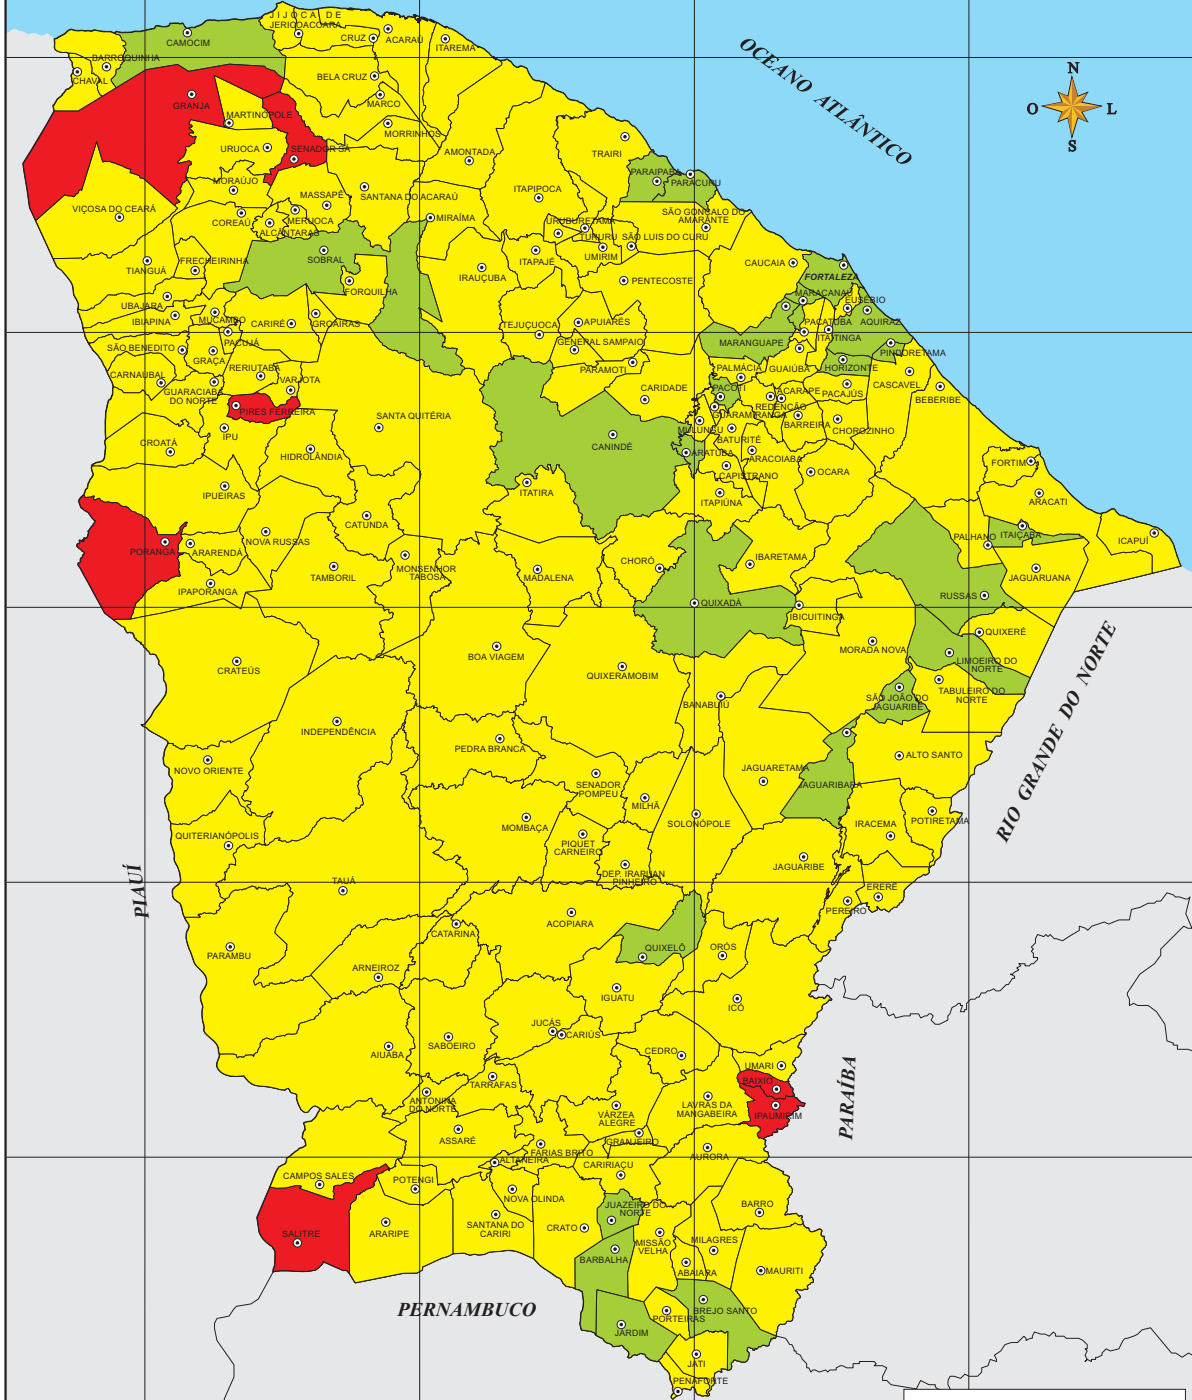

ÍNDICE DE DESENVOLVIMENTO SOCIAL DE RESULTADO - 2004

IDS-R Global	Nº de Municípios
0,000 - 0,2999	7
0,3000 - 0,4999	153
0,5000 - 0,6999	24
0,7000 - 1,0000	0

Sede Municipal

Fonte: Instituto de Pesquisa e Estratégia Econômica do Ceará (IPECE).