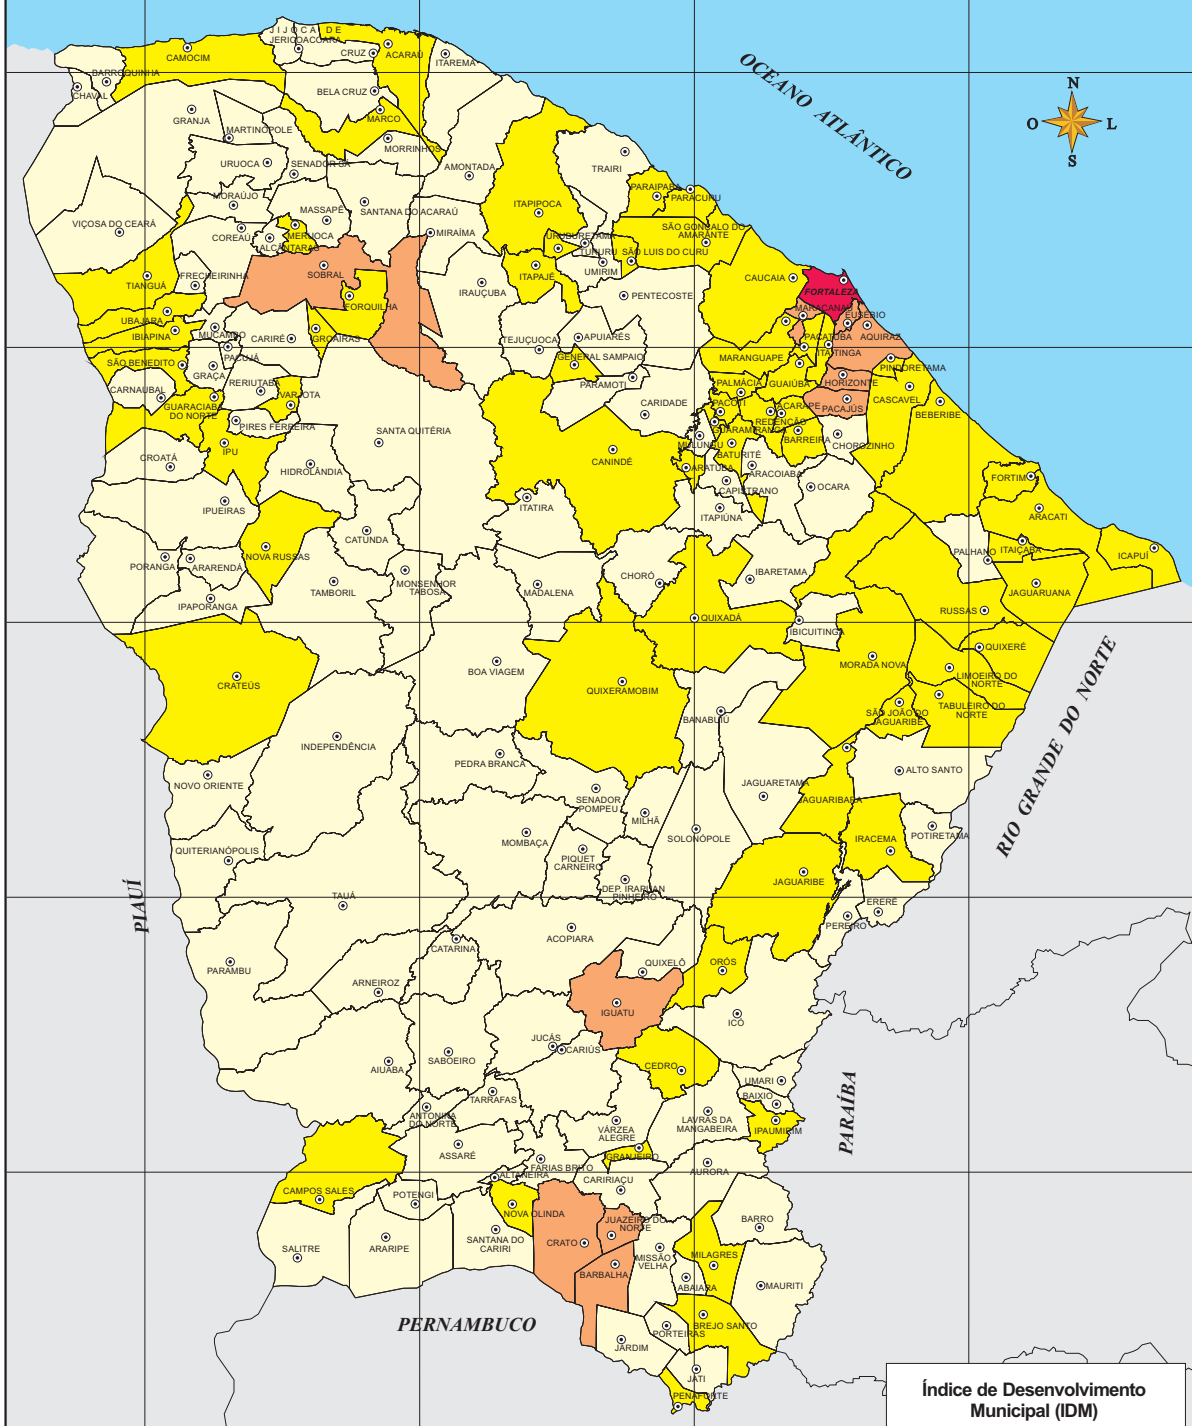

ÍNDICE DE DESENVOLVIMENTO MUNICIPAL - 2004

Índice de Desenvolvimento Municipal (IDM)

Classes	Valor do IDM	Nº Municípios
■	79,09	(01)
■	40,40 - 62,78	(10)
■	24,83 - 39,40	(65)
■	7,77 - 24,32	(108)
○	Sede Municipal	

Fonte: Instituto de Pesquisa e Estratégia Econômica do Ceará (IPECE).