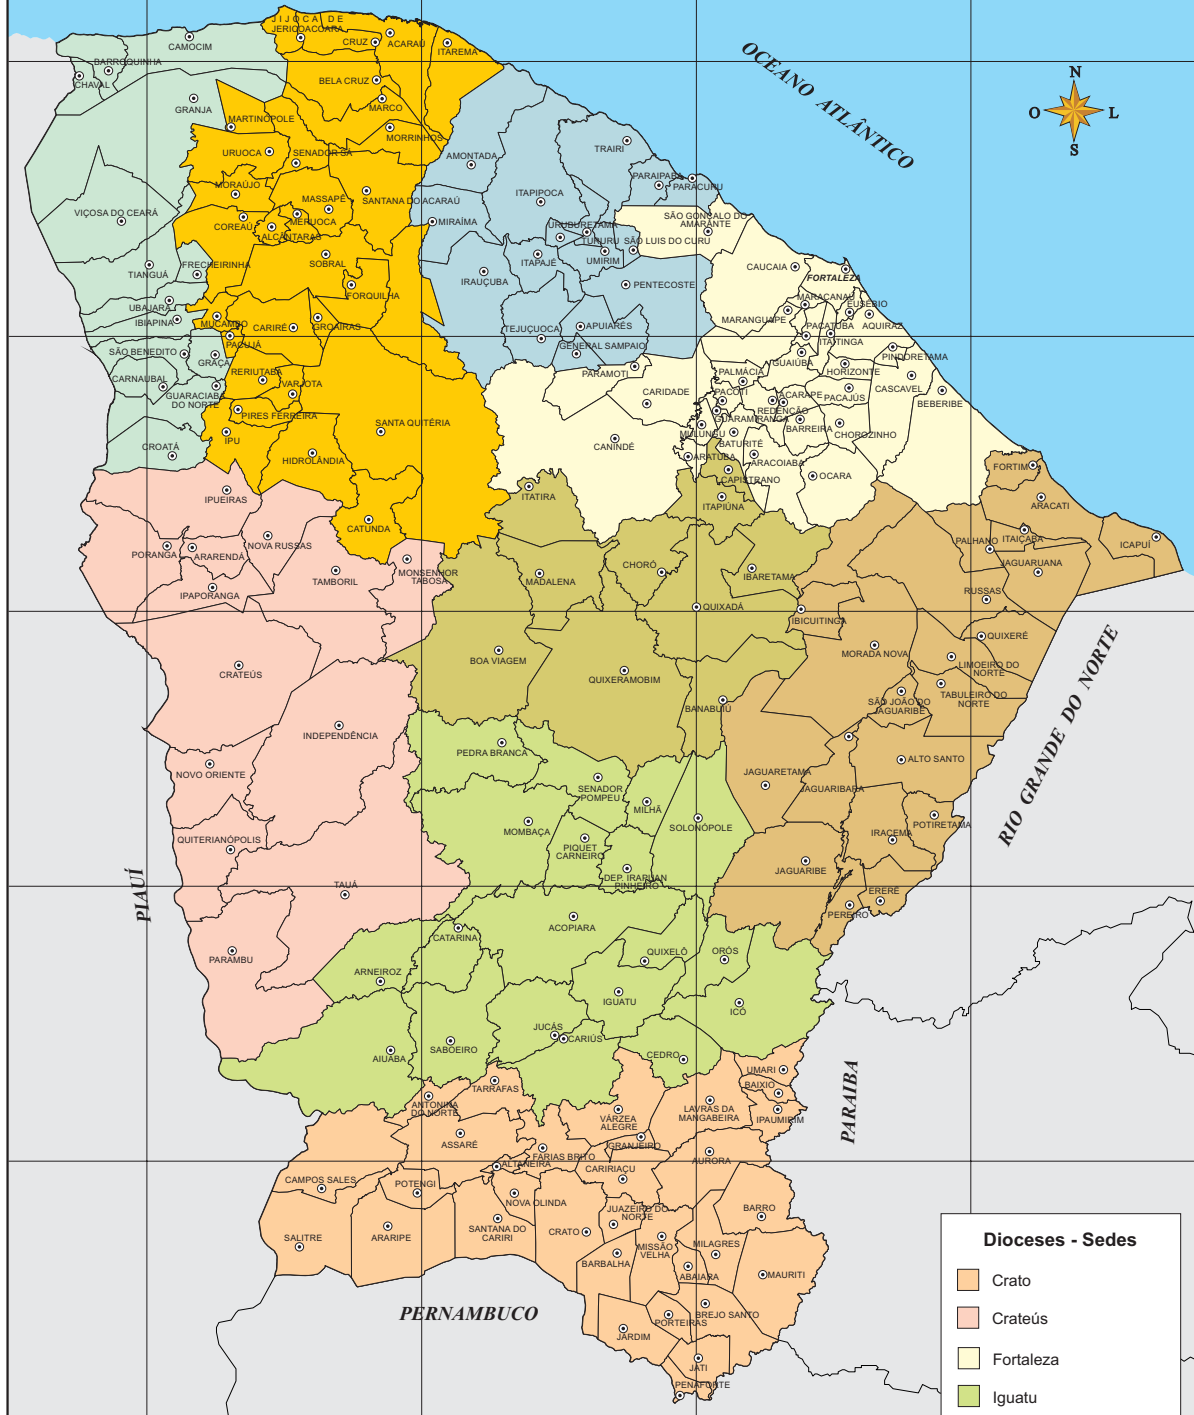

SEDES DAS DIOCESES

Dioceses - Sedes	
	Crato
	Crateús
	Fortaleza
	Iguatu
	Itapipoca
	Quixadá
	Limoeiro do Norte
	Sobral
	Tianguá
	Sede municipal

Fonte: Comissão Brasileira de Justiça e Paz (CBJP).