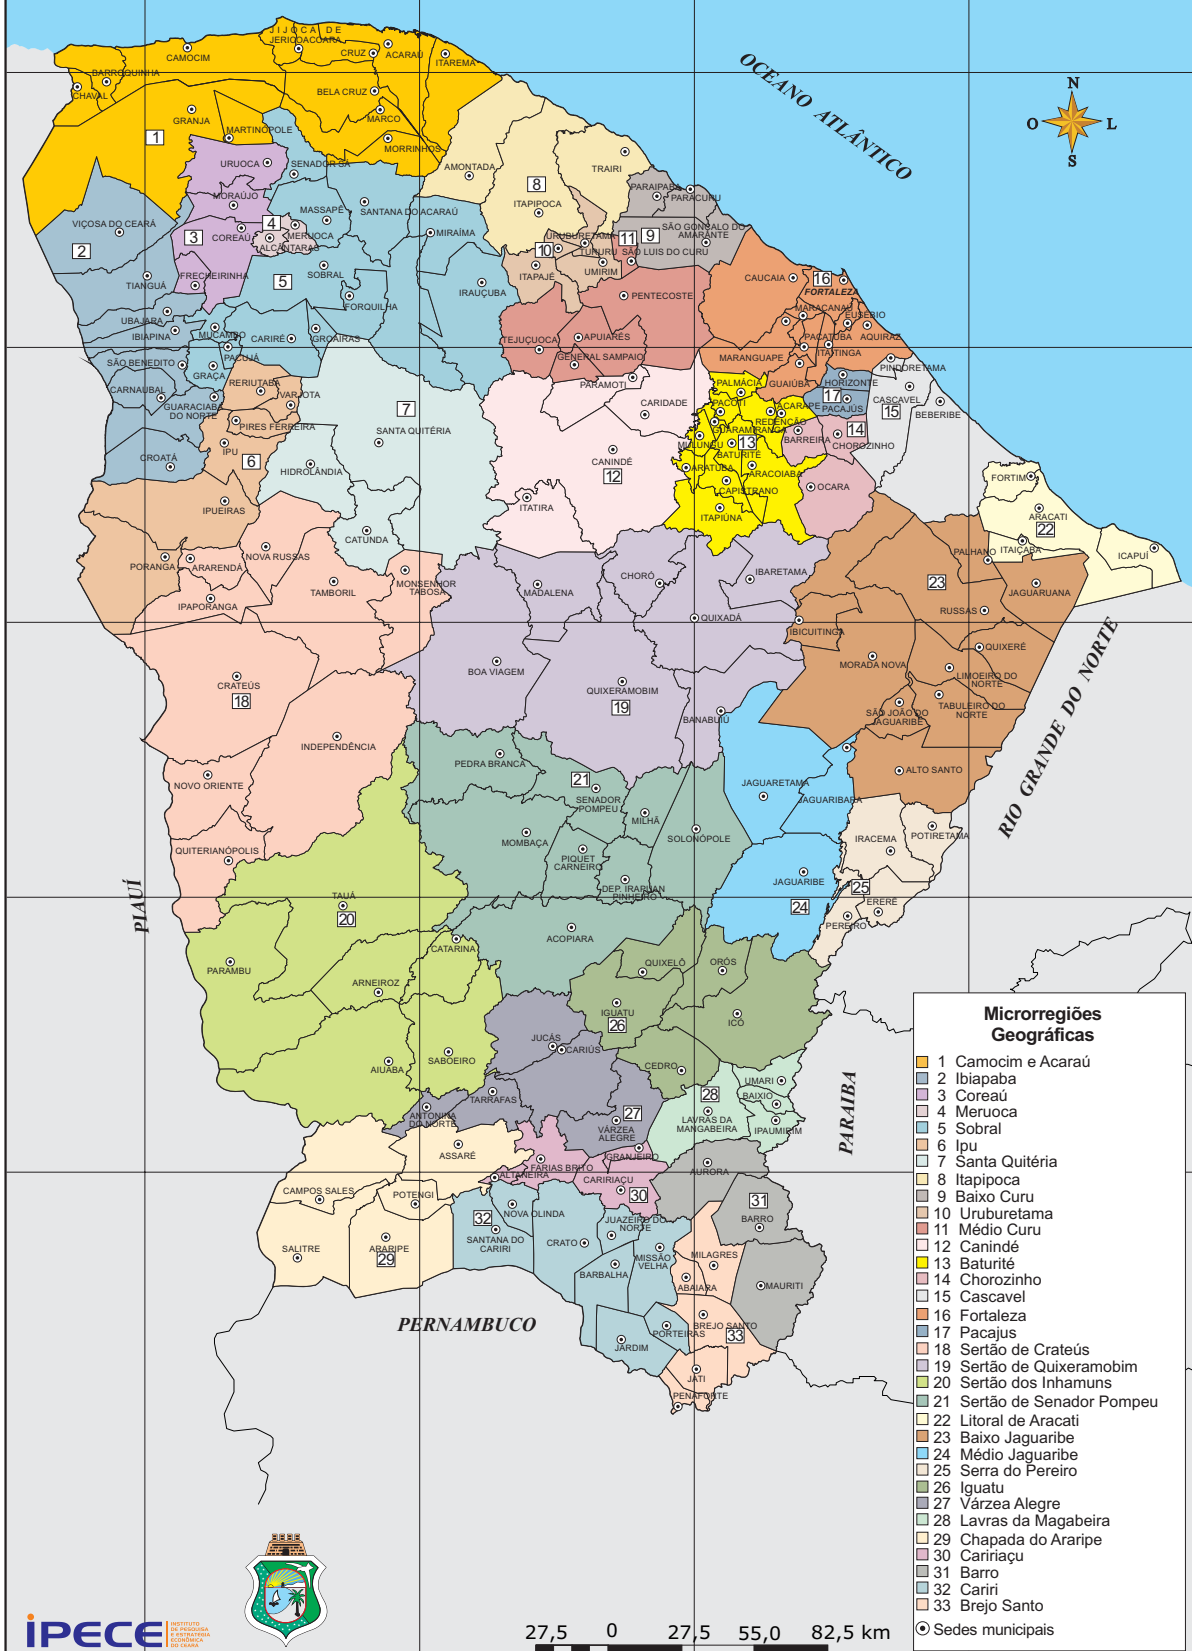

MICRORREGIÕES GEOGRÁFICAS

Microrregiões Geográficas	
1	Camocim e Acarauá
2	Ibiapaba
3	Coreaú
4	Meruoca
5	Sobral
6	Ipu
7	Santa Quitéria
8	Itaipoca
9	Baixo Curu
10	Uruburetama
11	Médio Curu
12	Canindé
13	Baturité
14	Chorozinho
15	Cascavel
16	Fortaleza
17	Pacajus
18	Sertão de Crateús
19	Sertão de Quixeramobim
20	Sertão dos Inhamuns
21	Sertão de Senador Pompeu
22	Litoral de Aracati
23	Baixo Jaguaribe
24	Médio Jaguaribe
25	Serra do Pereiro
26	Iguatu
27	Várzea Alegre
28	Lavras da Magabeira
29	Chapada do Araripe
30	Caririçu
31	Barro
32	Cariri
33	Brejo Santo
○	Sedes municipais

Fonte: Fundação Instituto Brasileiro de Geografia e Estatística (IBGE).