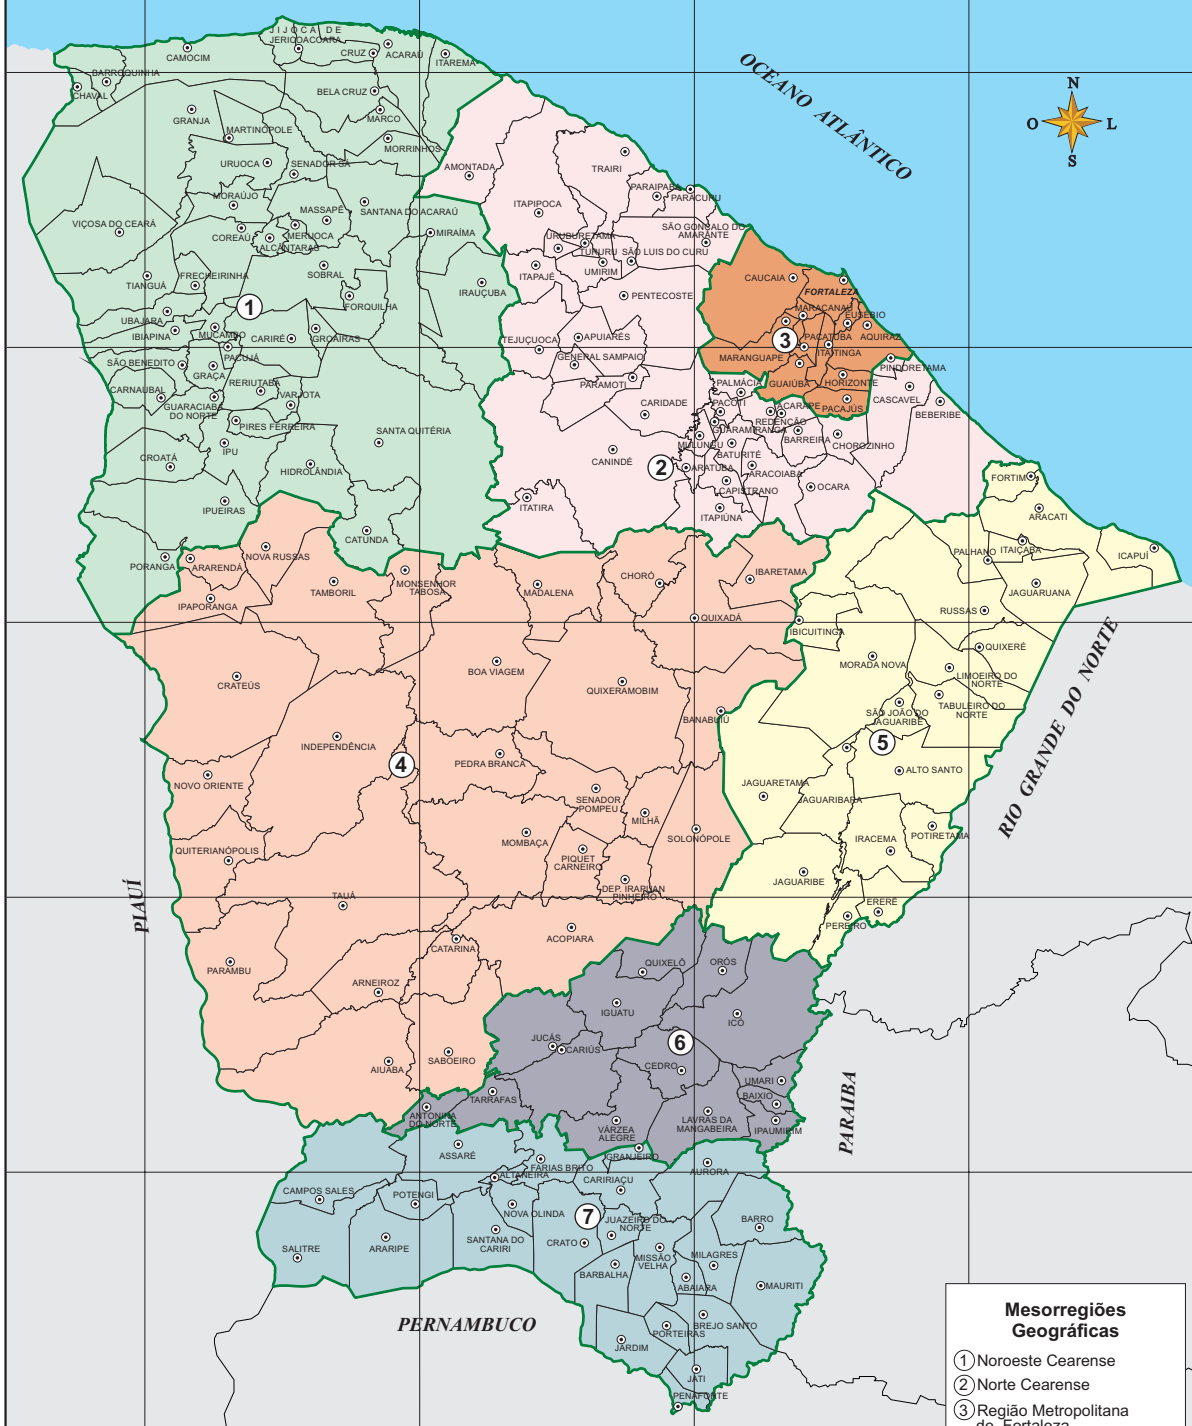

MESORREGIÕES GEOGRÁFICAS

- Mesorregiões Geográficas**
- ① Noroeste Cearense
 - ② Norte Cearense
 - ③ Região Metropolitana de Fortaleza
 - ④ Sertões Cearenses
 - ⑤ Jaguaribe
 - ⑥ Centro-Sul Cearense
 - ⑦ Sul Cearense
- Limite Mesorregiões Geográficas
- Sedes municipais

IPECE

Fonte: Fundação Instituto Brasileiro de Geografia e Estatística (IBGE).