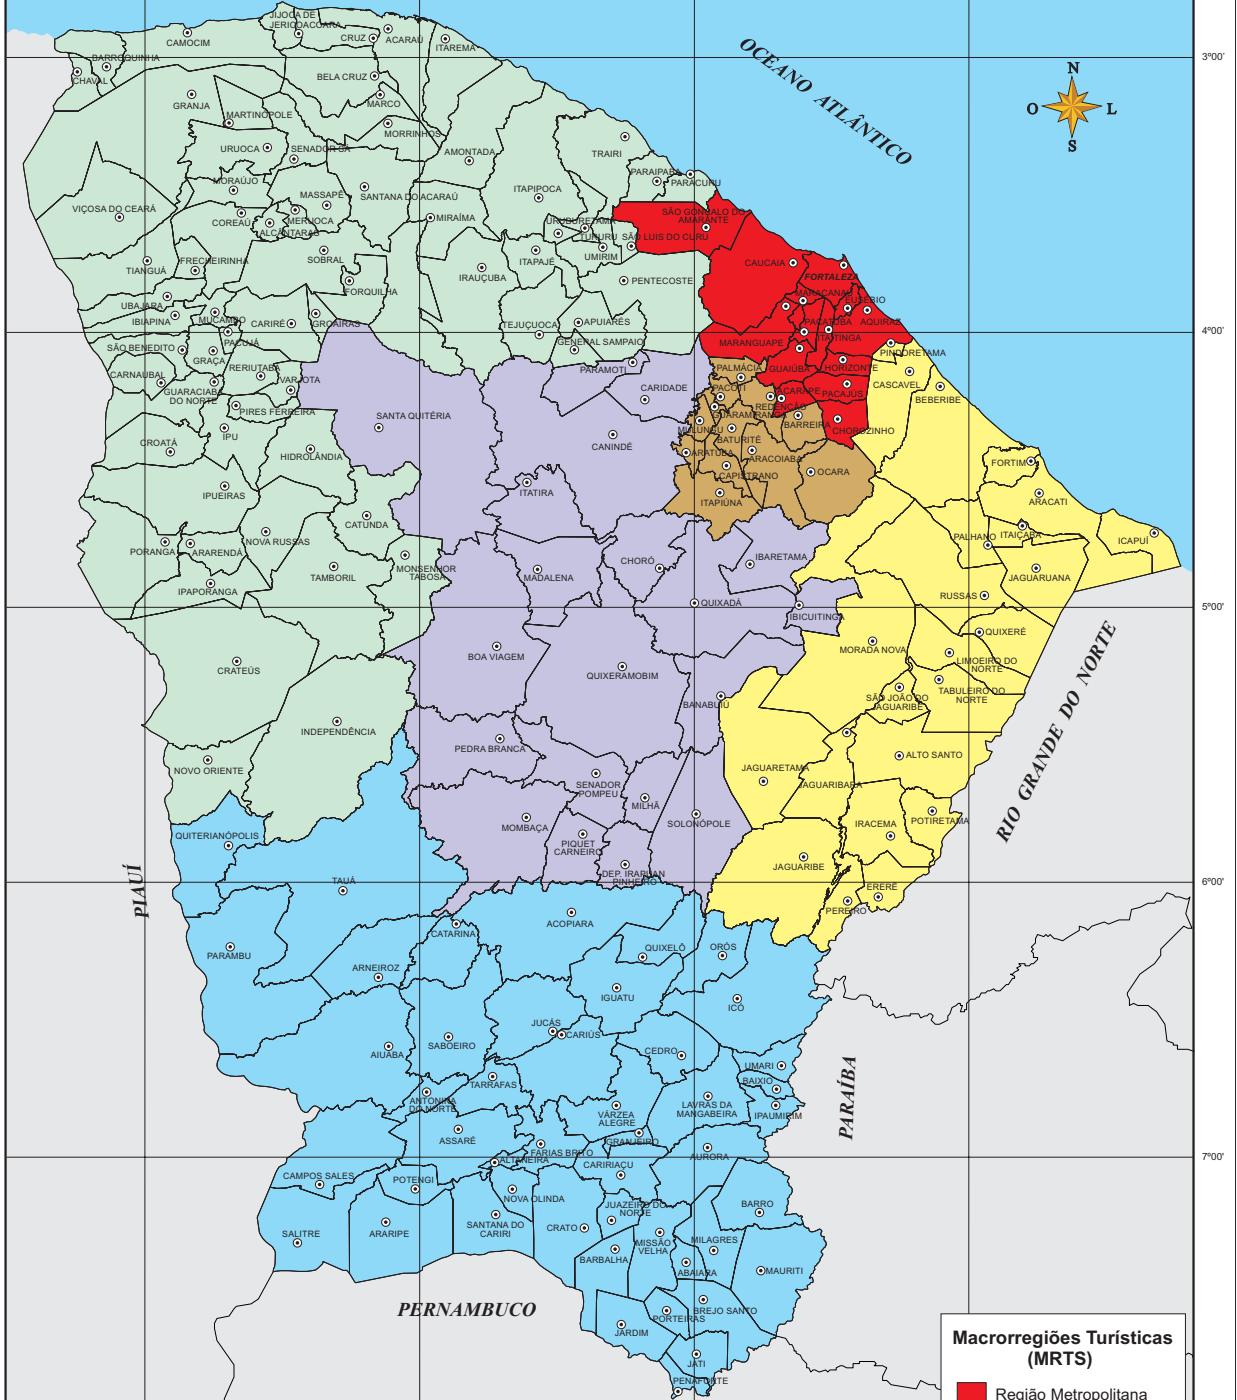

MACRORREGIÕES TURÍSTICAS

Macrorregiões Turísticas (MRTs)

- Região Metropolitana
- Litoral Oeste Ibiapaba
- Litoral Leste Apodi
- Serras Úmidas Baturité
- Sertão
- Araripe / Cariri
- Sede Municipal

Fonte: Secretaria do Turismo do Ceará (SETUR).