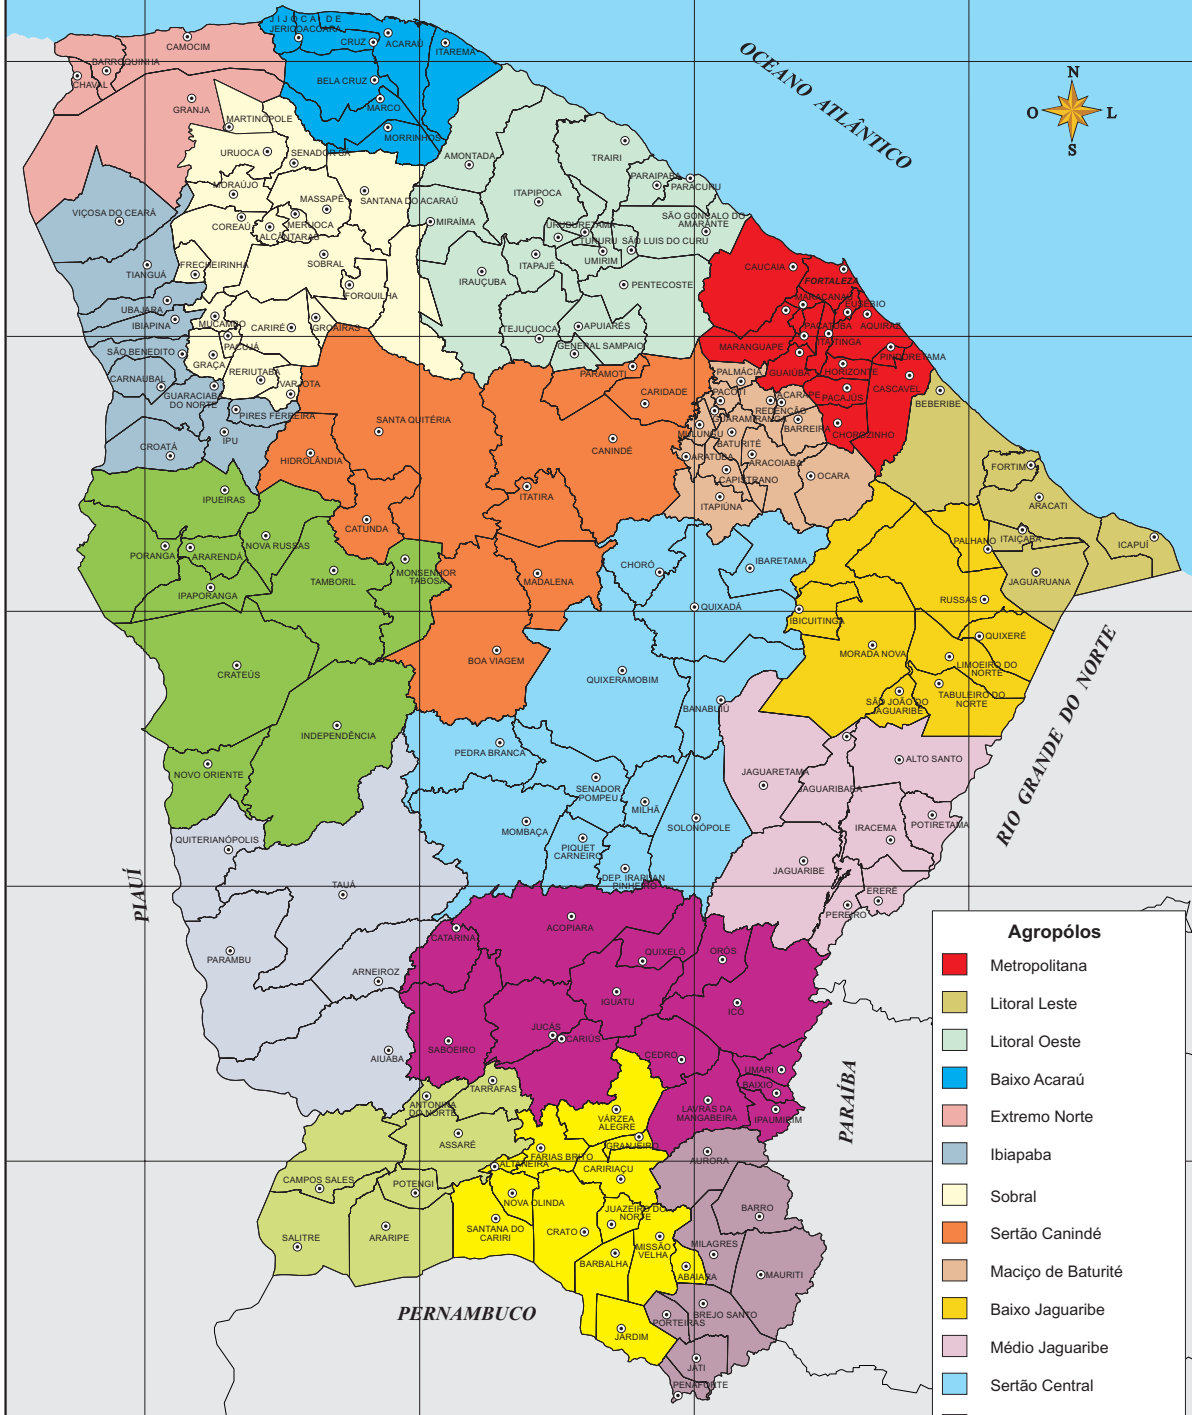

AGROPÓLOS DE DESENVOLVIMENTO AGRÍCOLA

- Agropólos**
- Metropolitana
 - Litoral Leste
 - Litoral Oeste
 - Baixo Acaraú
 - Extremo Norte
 - Ibiapaba
 - Sobral
 - Sertão Canindé
 - Maciço de Baturité
 - Baixo Jaguaribe
 - Médio Jaguaribe
 - Sertão Central
 - Centro Sul
 - Inhamuns Norte
 - Inhamuns Sul
 - Cariri
 - Cariri Leste
 - Cariri Oeste

Fonte: Secretaria de Agricultura e Pecuária do Ceará (SEAGRI).