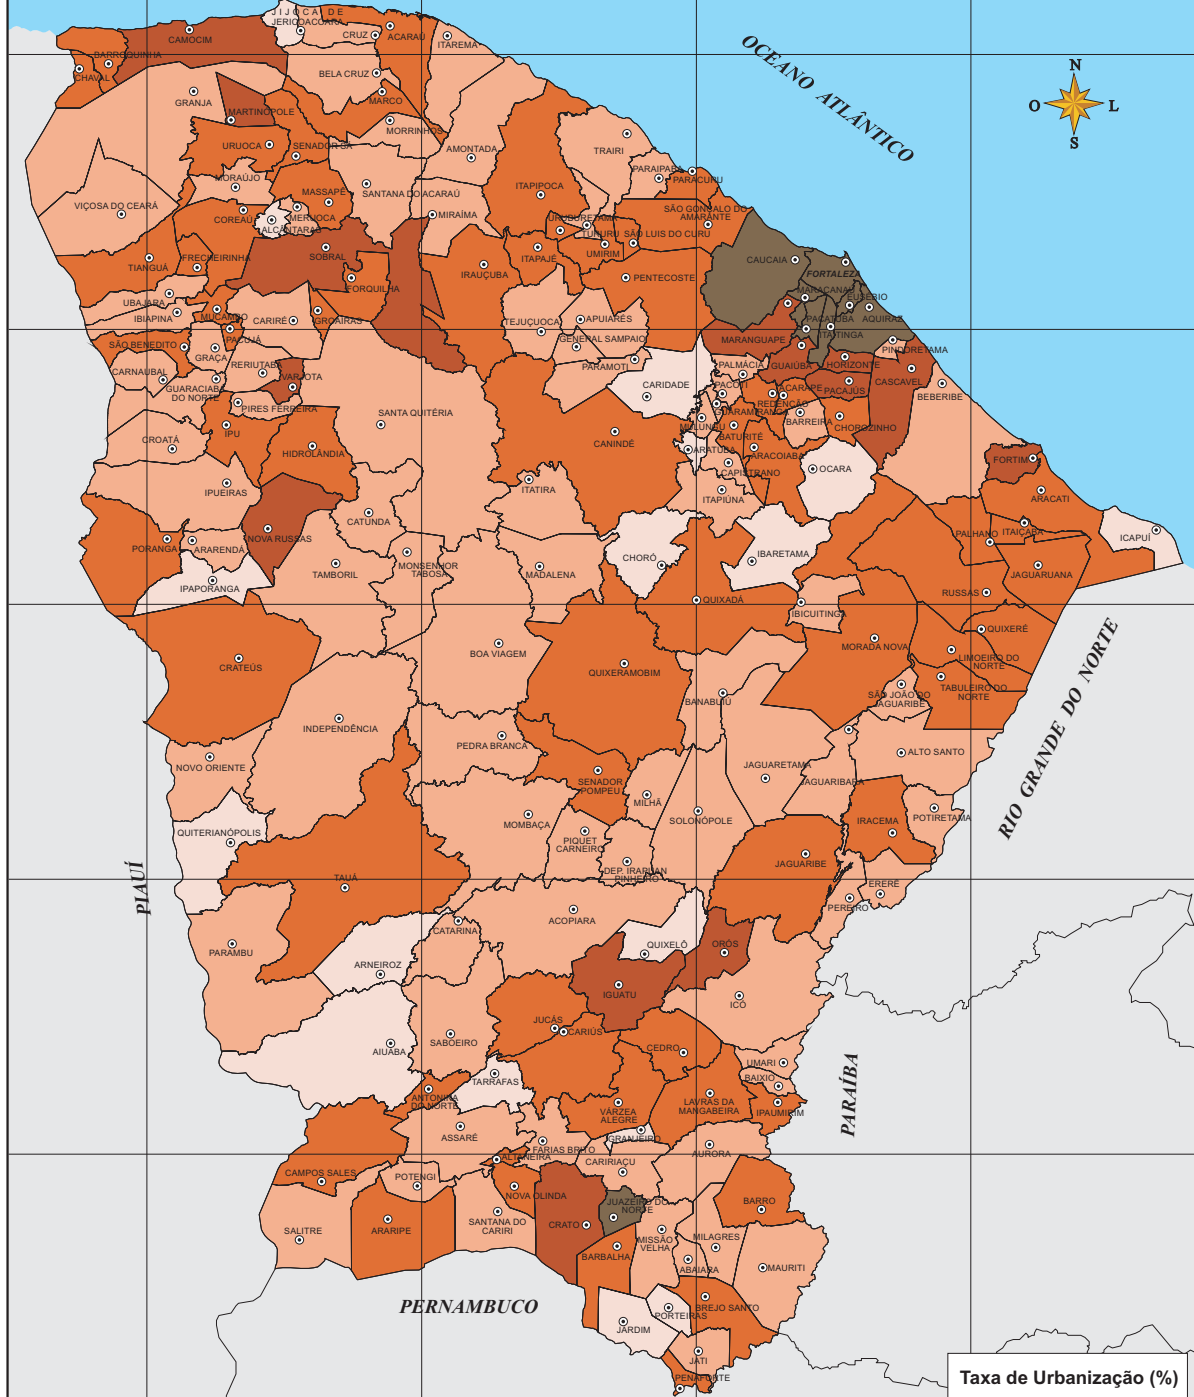

TAXA DE URBANIZAÇÃO - 2000

Fonte: Instituto Brasileiro de Geografia e Estatística (IBGE).