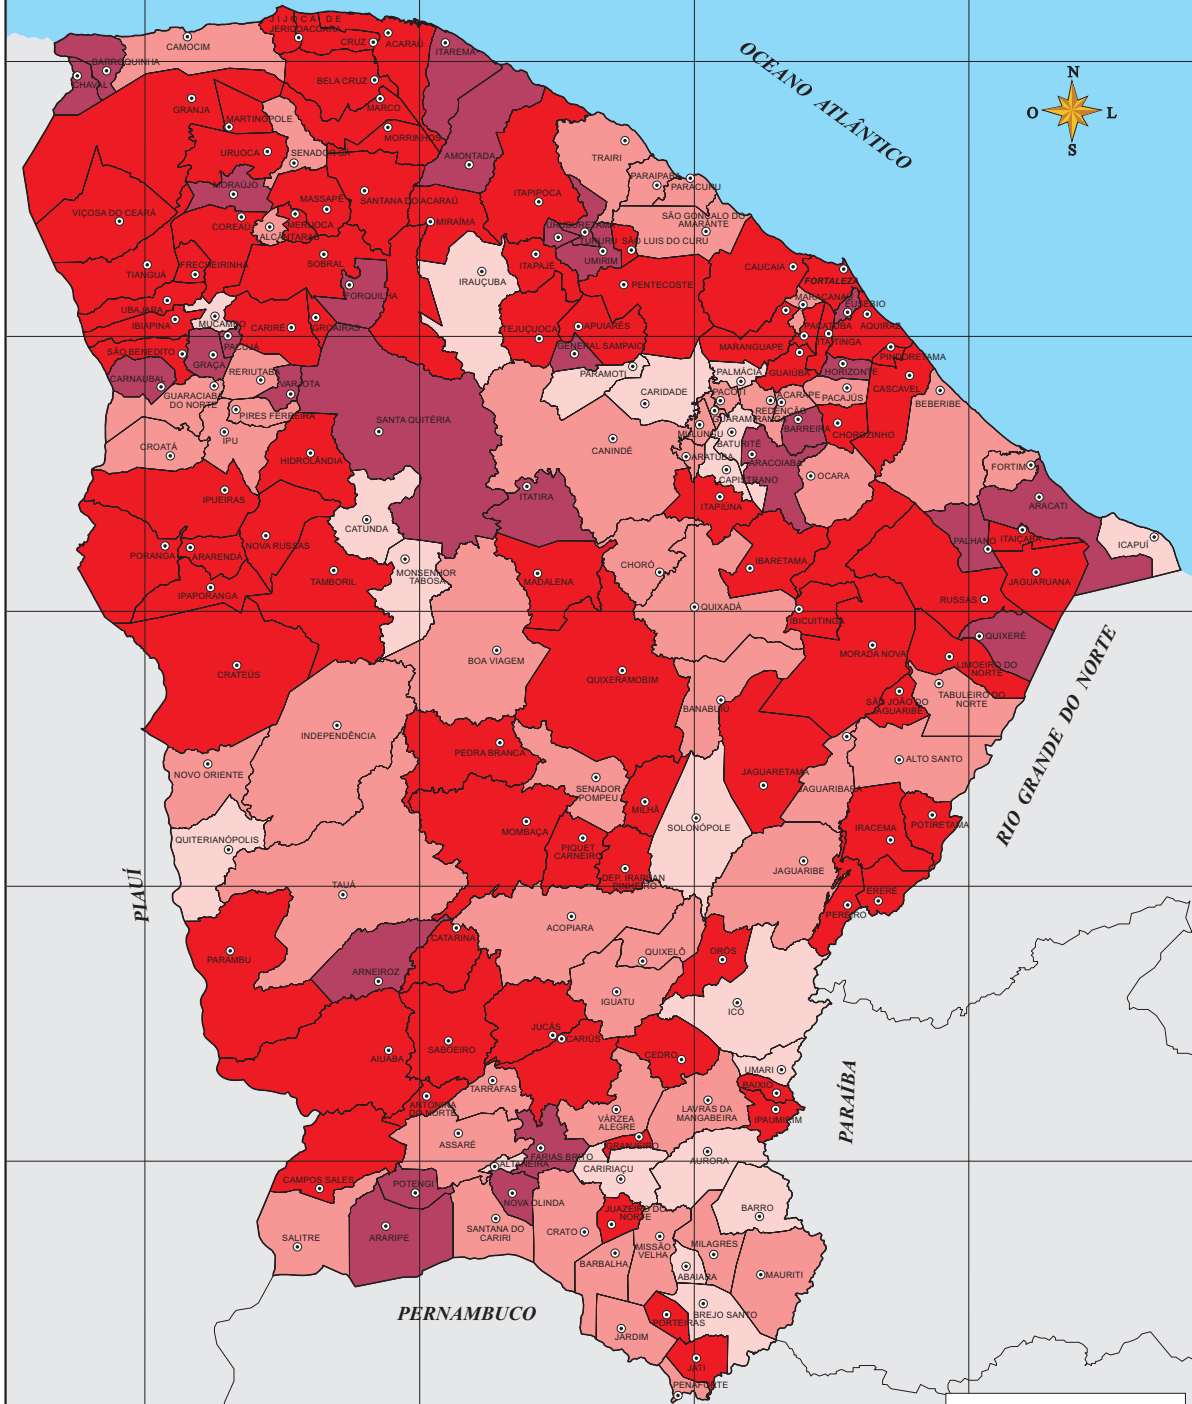

VARIAÇÃO ACUMULADA DO PIB NOMINAL 2000- 2004

PIB - Variação %

Light Pink	< 0 (Zero)
Medium Pink	0 - 50,00
Red	50,01 - 100
Dark Red	> 100
Star in Circle	Sede Municipal

27,5 0 27,5 55,0 82,5 km

Fonte: Instituto Brasileiro de Geografia e Estatística (IBGE), Instituto de Pesquisa e Estratégia Econômica do Ceará (IPECE).