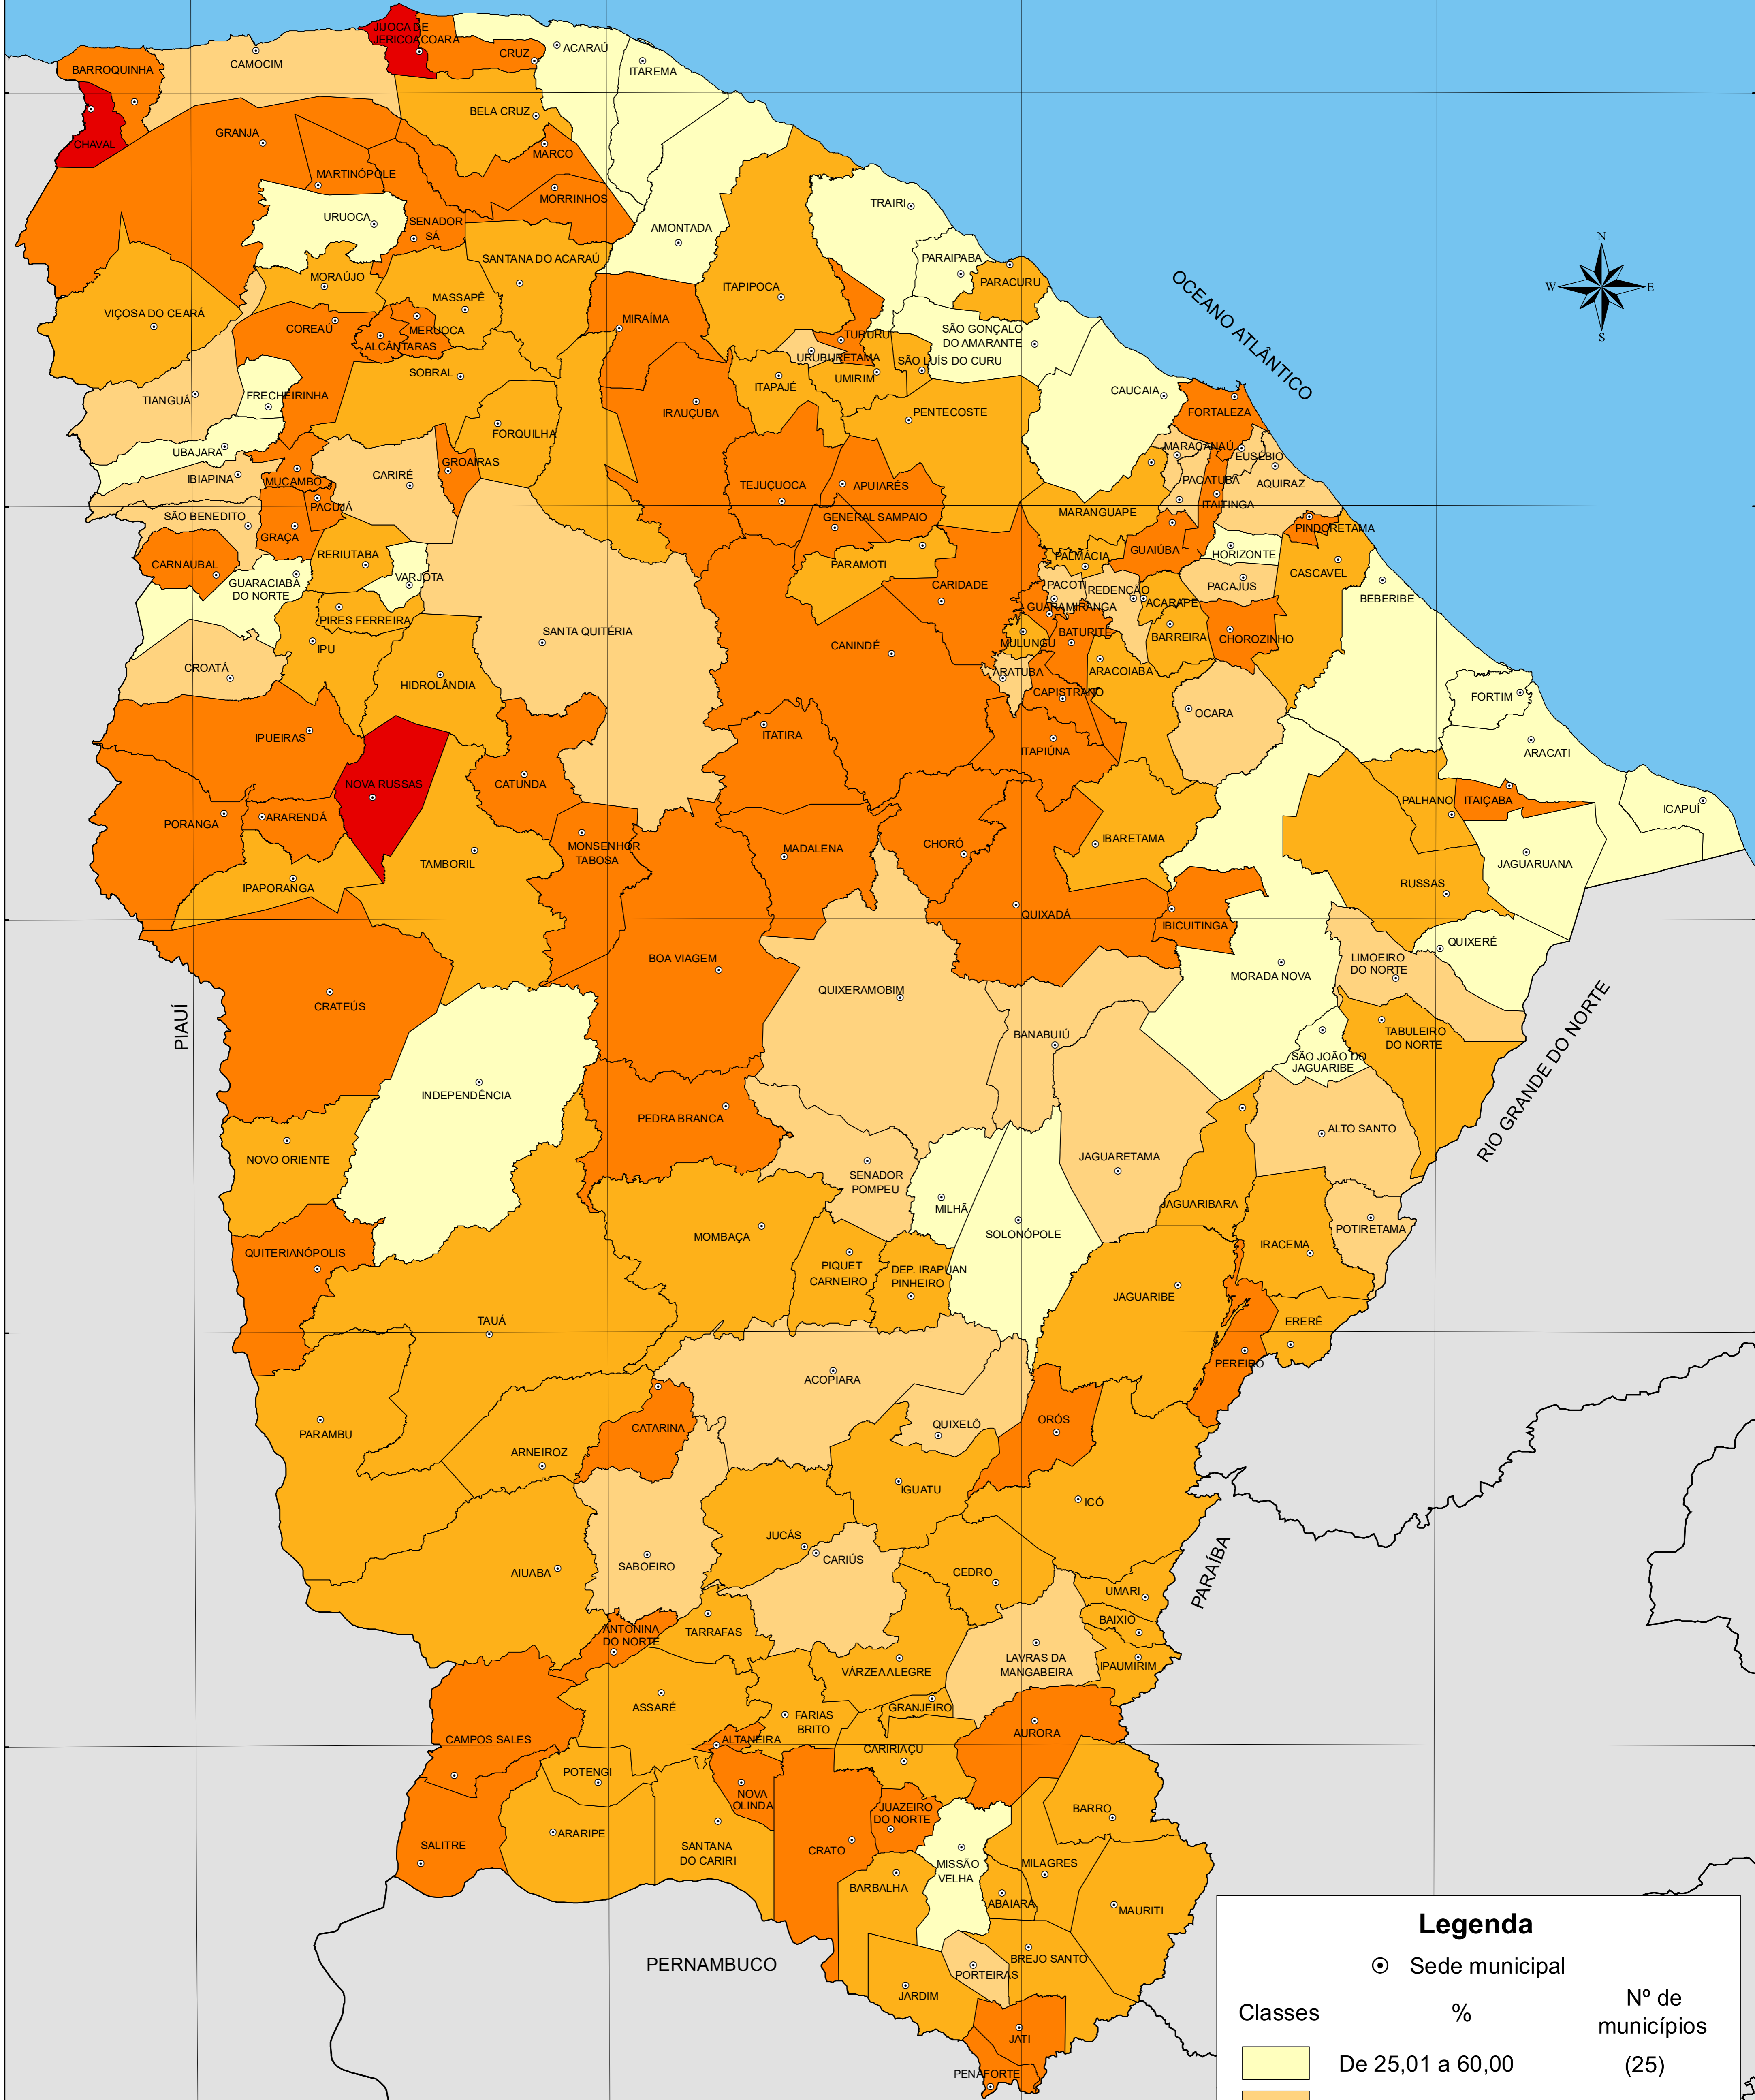

VALOR ADICIONADO BRUTO DOS SERVIÇOS DOS MUNICÍPIOS - 2021

Legenda

⊙ Sede municipal

Classes	%	Nº de municípios
	De 25,01 a 60,00	(25)
	De 60,01 a 70,00	(30)
	De 70,01 a 80,00	(66)
	De 80,01 a 90,00	(60)
	De 90,01 a 92,95	(03)