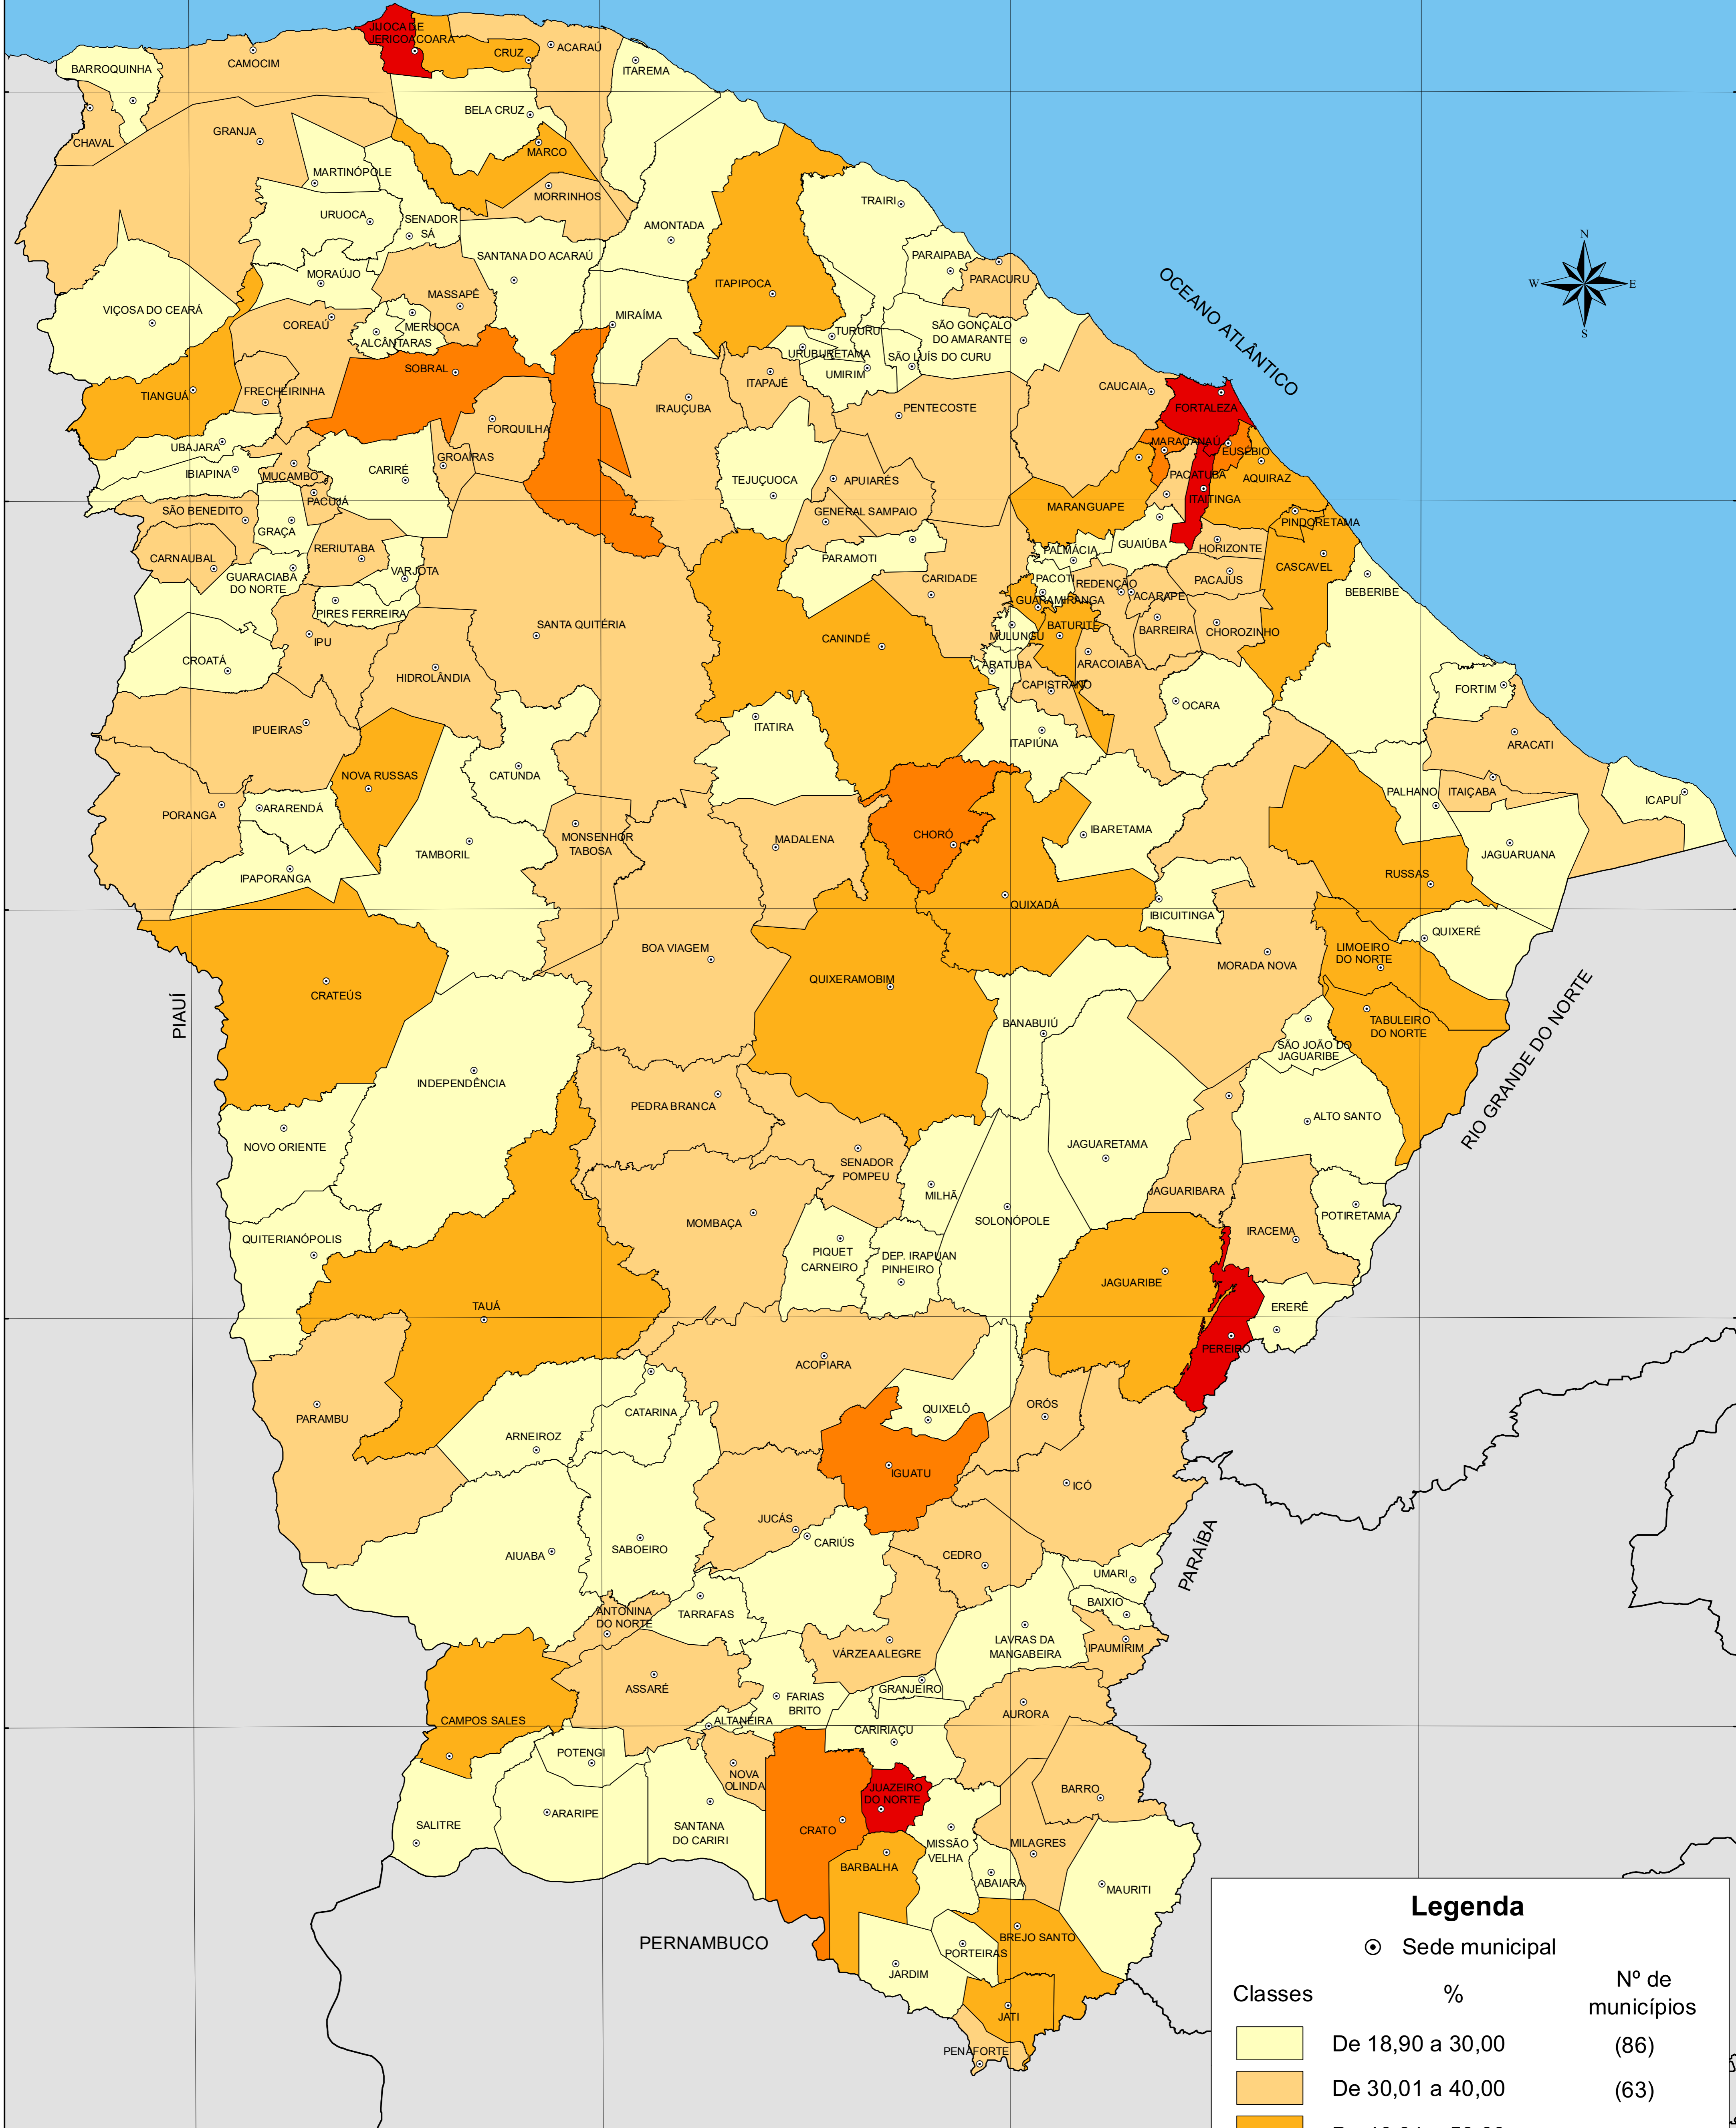

VALOR ADICIONADO BRUTO DOS SERVIÇOS (EXCLUSIVE APU) - 2021

Legenda		
Classes	%	Nº de municípios
	De 18,90 a 30,00	(86)
	De 30,01 a 40,00	(63)
	De 40,01 a 50,00	(24)
	De 50,01 a 60,00	(06)
	De 60,01 a 74,39	(05)