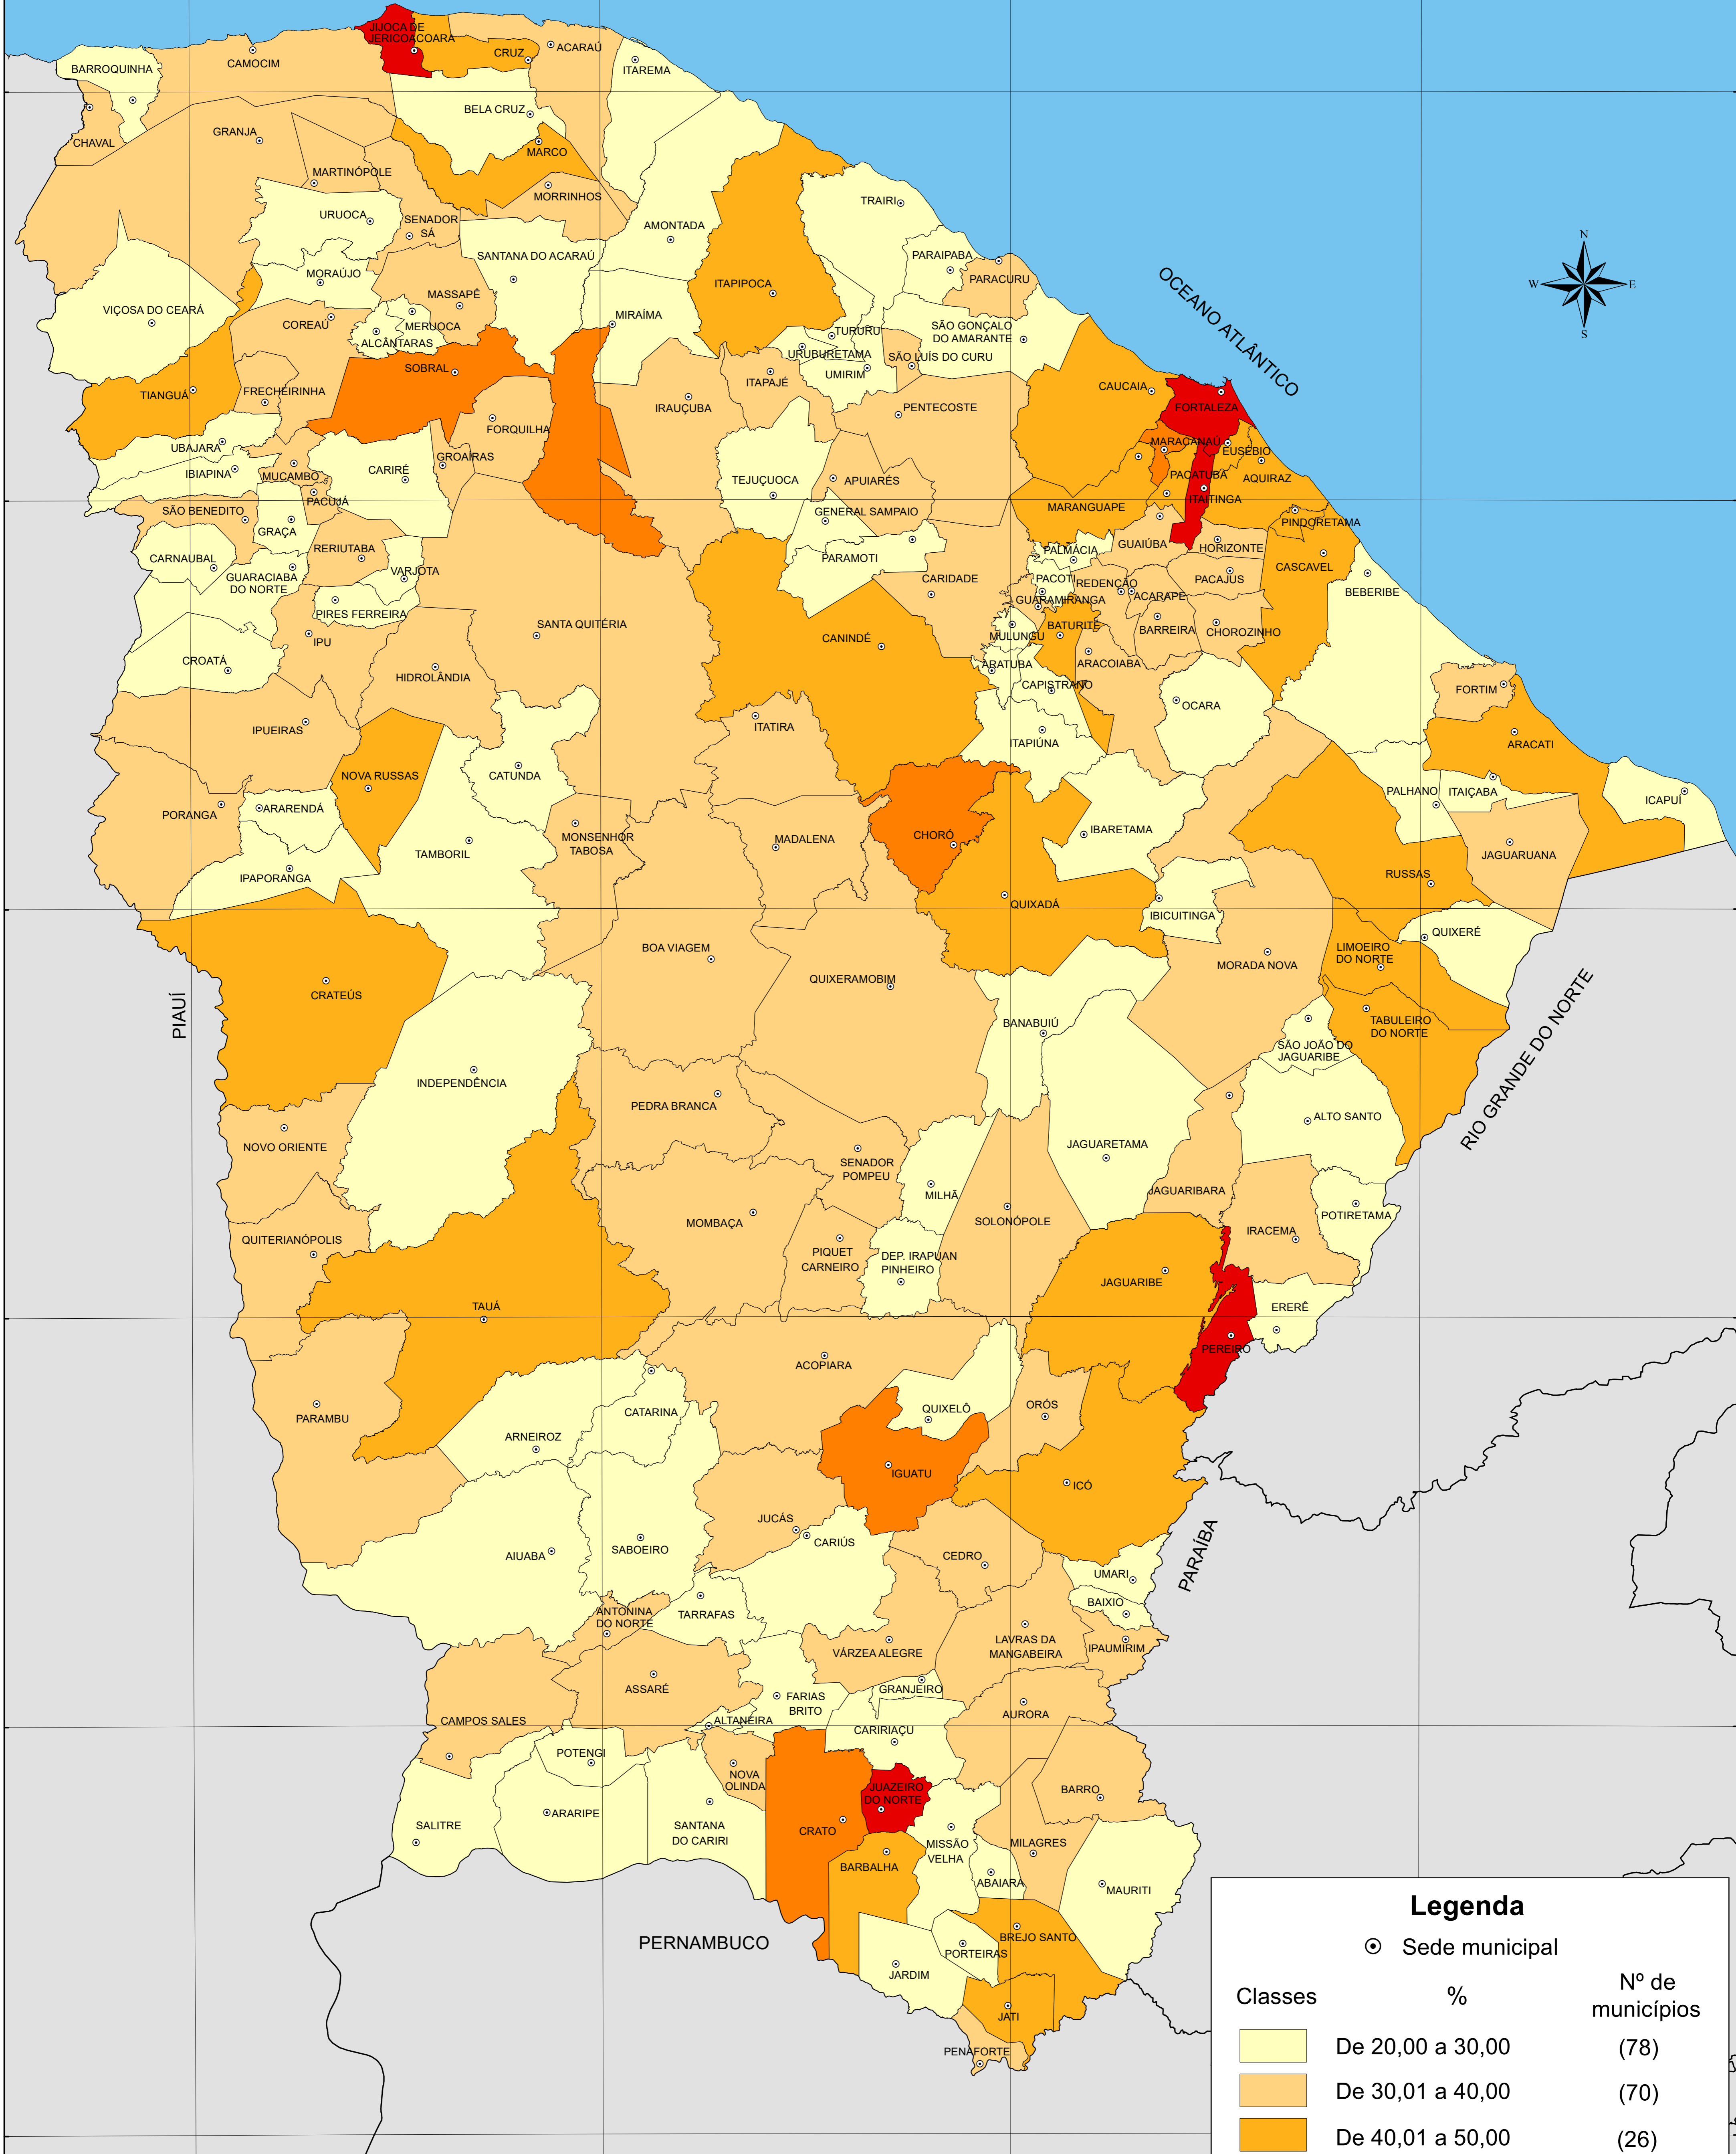

VALOR ADICIONADO BRUTO DOS SERVIÇOS (EXCLUSIVE APU) - 2020

Legenda		
Classes	%	Nº de municípios
	De 20,00 a 30,00	(78)
	De 30,01 a 40,00	(70)
	De 40,01 a 50,00	(26)
	De 50,01 a 60,00	(05)
	De 60,01 a 68,57	(05)