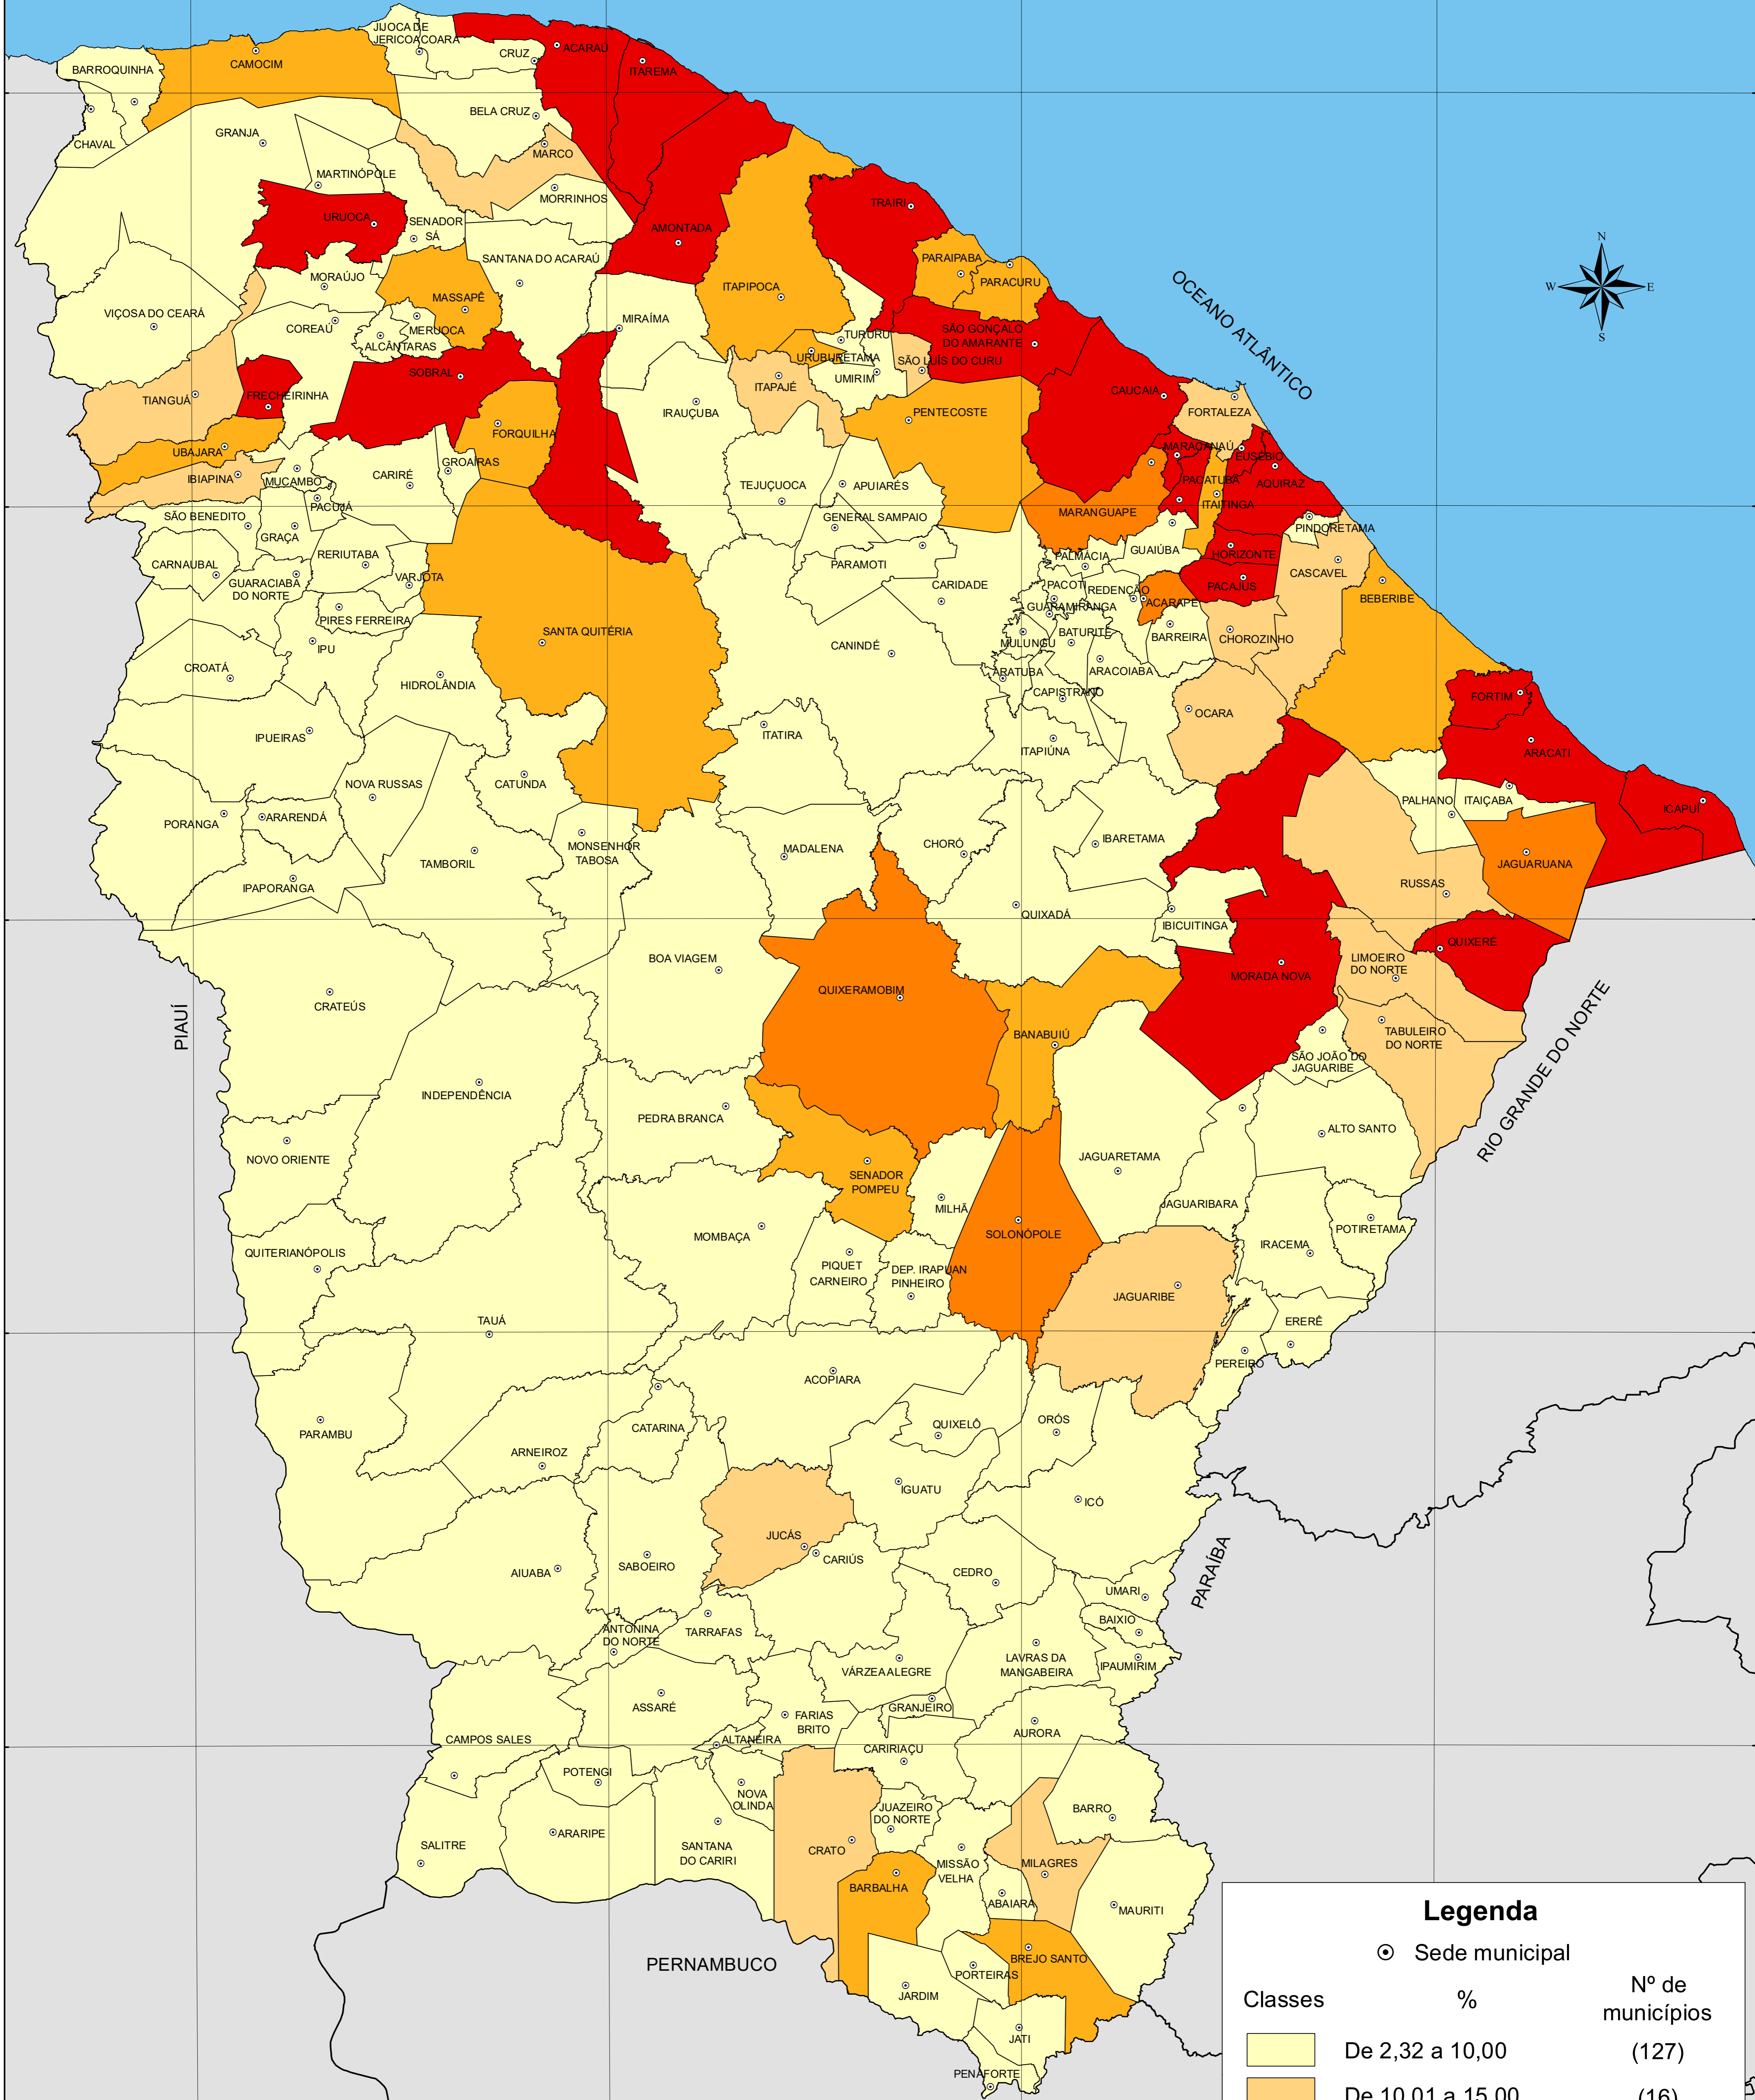

VALOR ADICIONADO BRUTO DA INDÚSTRIA DOS MUNICÍPIOS - 2021

Legenda		
⊙ Sede municipal		
Classes	%	Nº de municípios
	De 2,32 a 10,00	(127)
	De 10,01 a 15,00	(16)
	De 15,01 a 20,00	(16)
	De 20,01 a 25,00	(05)
	De 25,01 a 62,97	(20)