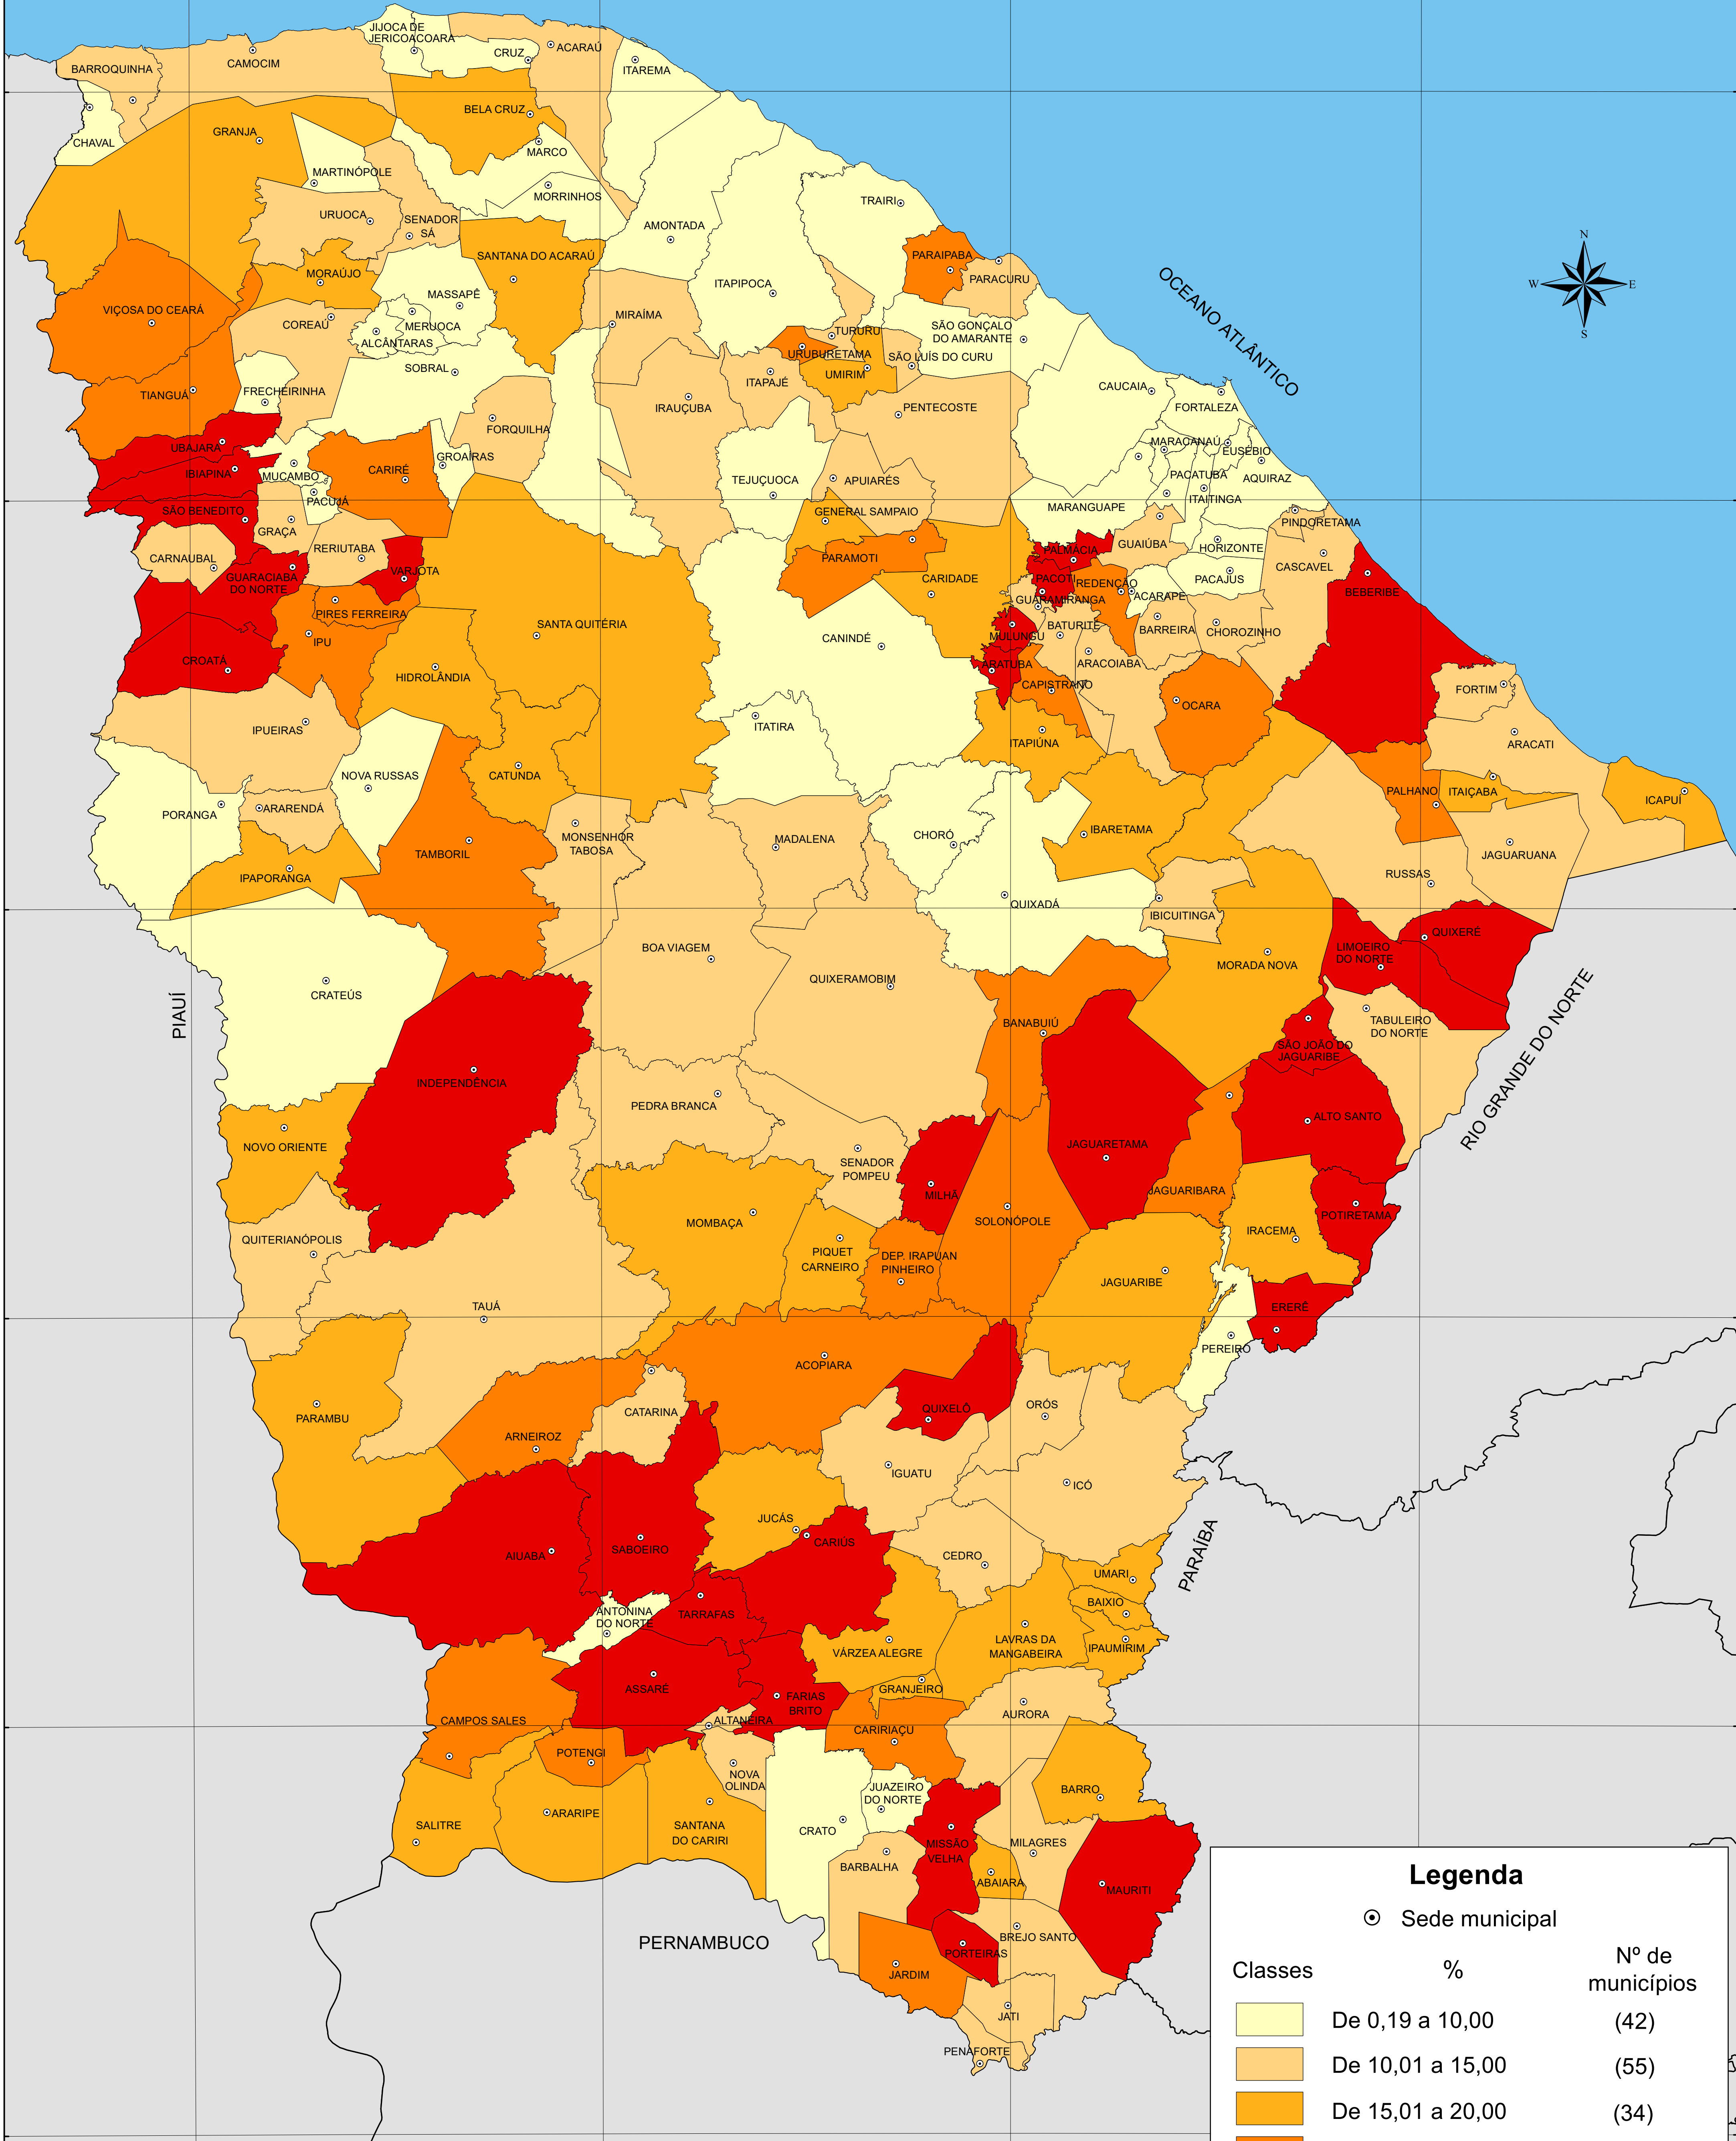

VALOR ADICIONADO BRUTO DA AGROPECUÁRIA DOS MUNICÍPIOS - 2020

Legenda

⊙ Sede municipal

Classes	%	Nº de municípios
	De 0,19 a 10,00	(42)
	De 10,01 a 15,00	(55)
	De 15,01 a 20,00	(34)
	De 20,01 a 25,00	(23)
	De 25,01 a 43,34	(30)