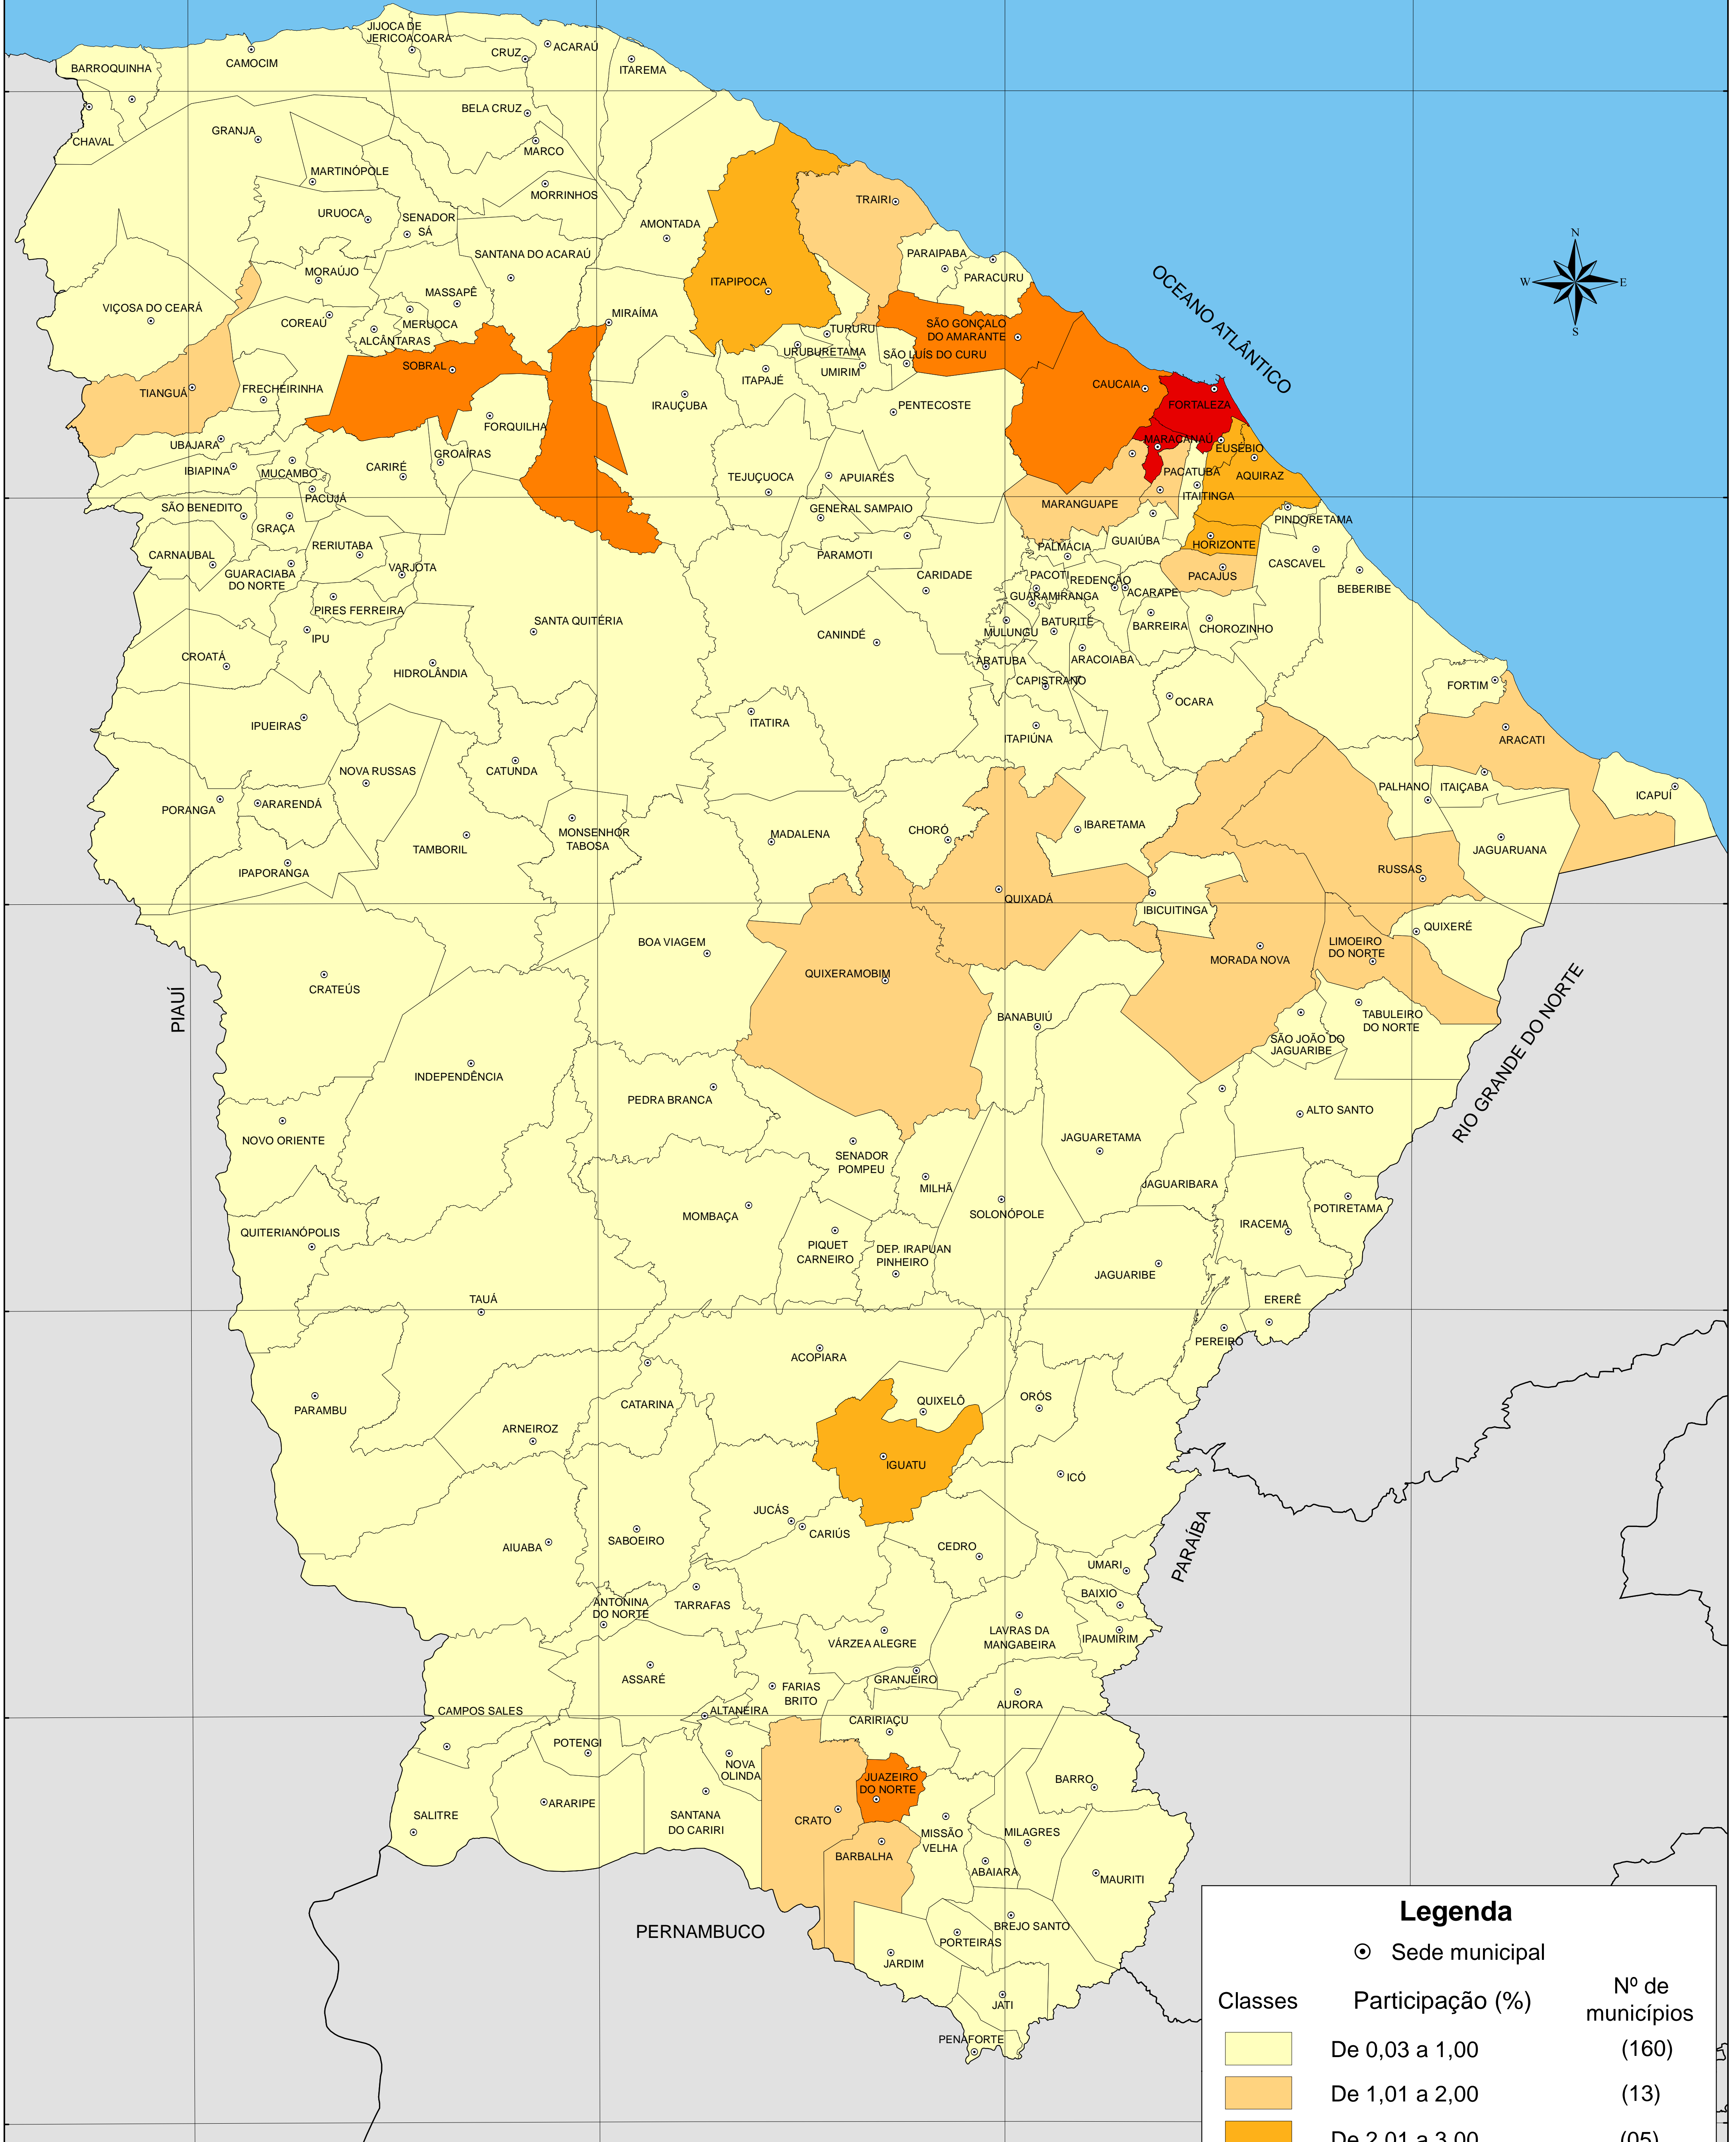

PARTICIPAÇÃO DOS MUNICÍCIOS NO PRODUTO INTERNO BRUTO DO CEARÁ - 2018

Legenda		
	Participação (%)	Nº de municípios
☉		Sede municipal
Amarelo claro	De 0,03 a 1,00	(160)
Amarelo	De 1,01 a 2,00	(13)
Amarelo escuro	De 2,01 a 3,00	(05)
Laranja	De 3,01 a 5,00	(04)
Vermelho	De 5,01 a 42,99	(02)