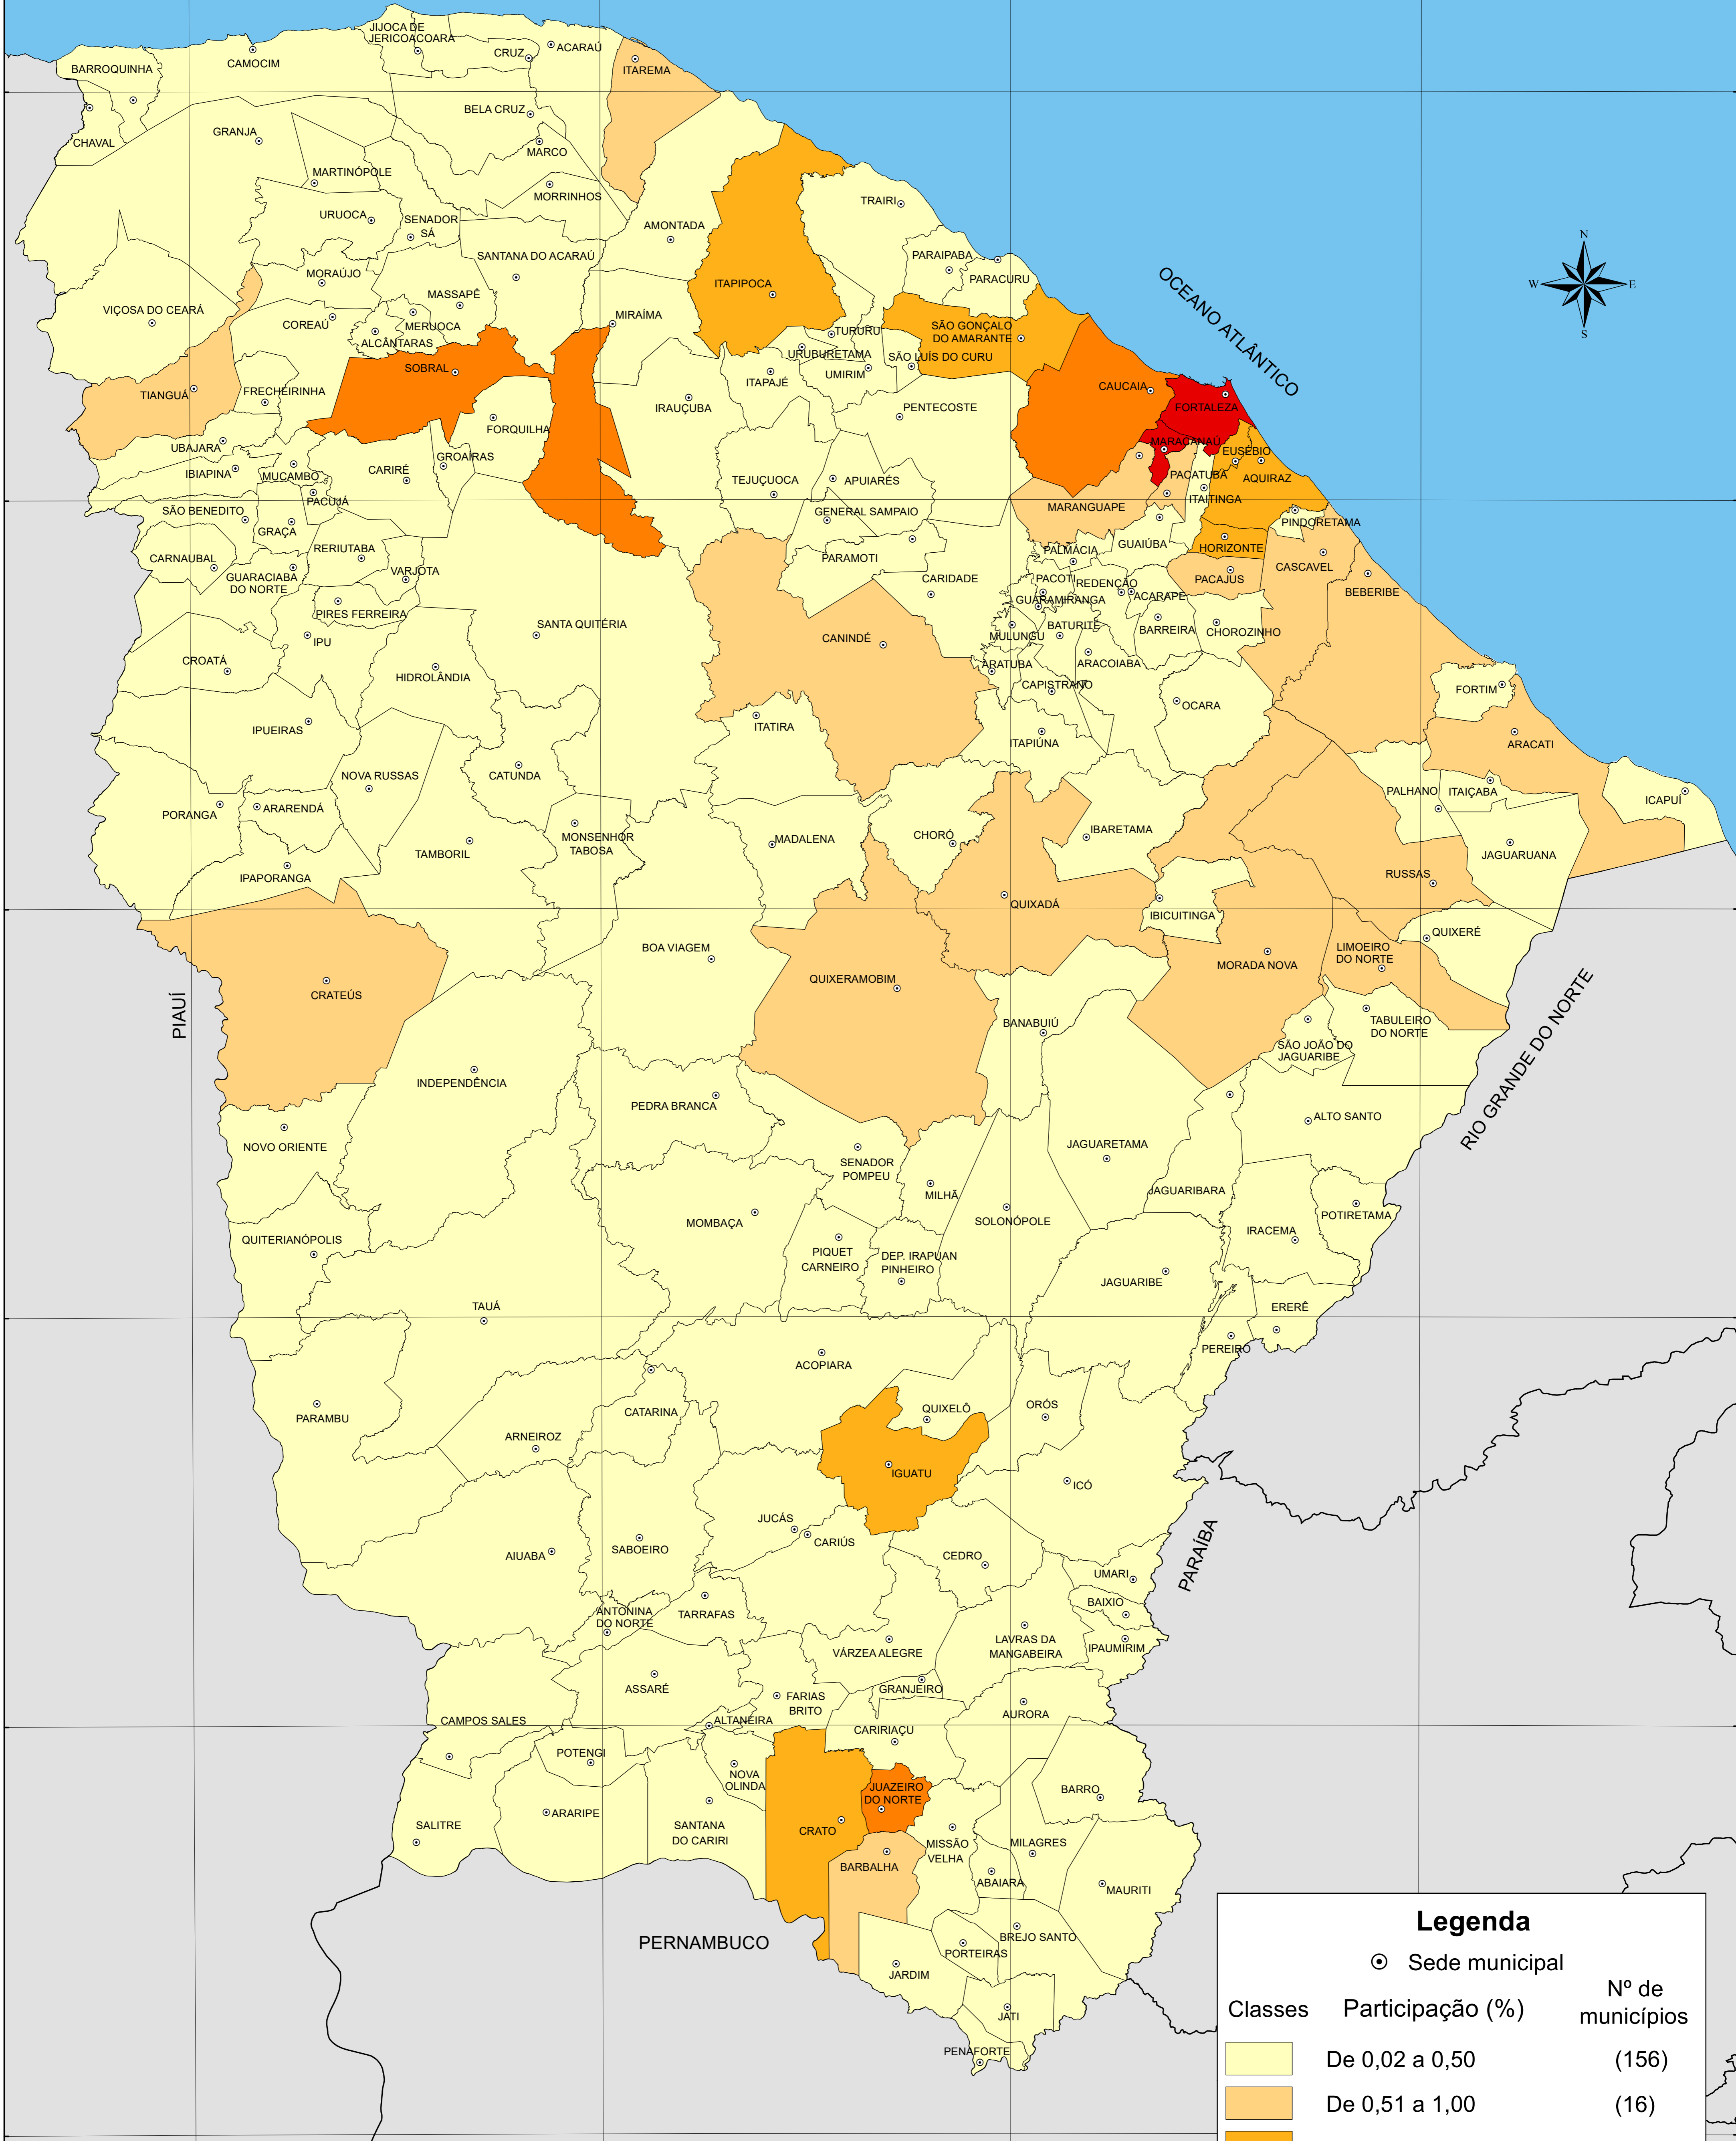

# PARTICIPAÇÃO (%) DO PIB DO MUNICÍPIO NO PIB DO CEARÁ - 2017

**Legenda**

⊙ Sede municipal

Classes	Participação (%)	Nº de municípios
	De 0,02 a 0,50	(156)
	De 0,51 a 1,00	(16)
	De 1,01 a 2,5	(07)
	De 2,51 a 5,00	(03)
	De 5,01 a 46,64	(02)